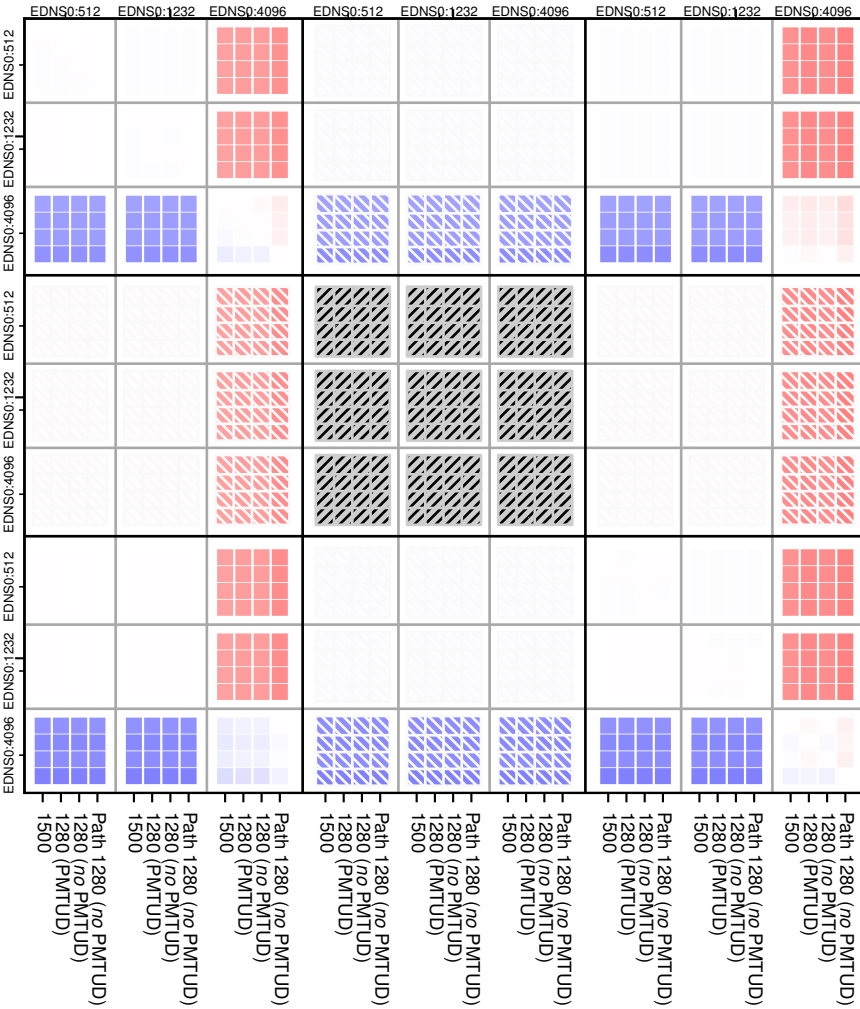

no_dnssec-v4-UDP_frag_too_big

IPv4

IPv6

Dual-Stack

IPv4

IPv6

Dual-Stack

1. EDNS0:512
   - EDNS0:1232
   - EDNS0:4096
   - EDNS0:512
   - EDNS0:1232
   - EDNS0:4096
   - EDNS0:512
   - EDNS0:1232
   - EDNS0:4096
2. 1500
   - 1280 (PMTUD)
   - 1280 (no PMTUD)
   - Path 1280 (no PMTUD)
3. 1500
   - 1280 (PMTUD)
   - 1280 (no PMTUD)
   - Path 1280 (no PMTUD)
4. 1500
   - 1280 (PMTUD)
   - 1280 (no PMTUD)
   - Path 1280 (no PMTUD)
5. 1500
   - 1280 (PMTUD)
   - 1280 (no PMTUD)
   - Path 1280 (no PMTUD)
6. 1500
   - 1280 (PMTUD)
   - 1280 (no PMTUD)
   - Path 1280 (no PMTUD)
7. 1500
   - 1280 (PMTUD)
   - 1280 (no PMTUD)
   - Path 1280 (no PMTUD)
8. 1500
   - 1280 (PMTUD)
   - 1280 (no PMTUD)
   - Path 1280 (no PMTUD)
9. 1500
   - 1280 (PMTUD)
   - 1280 (no PMTUD)
   - Path 1280 (no PMTUD)