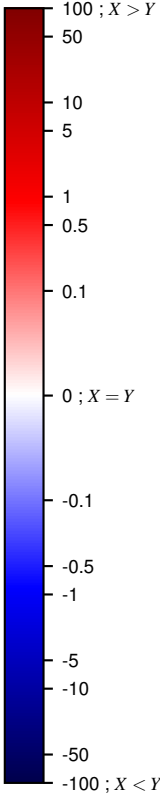

no_dnssec-v6-UDP_TCP_afi_count

IPv4

IPv6

Dual-Stack

IPv4

IPv6

Dual-Stack

1500
1280 (PMTUD)
1280 (no PMTUD)
Path 1280 (no PMTUD)

1500
1280 (PMTUD)
1280 (no PMTUD)
Path 1280 (no PMTUD)

1500
1280 (PMTUD)
1280 (no PMTUD)
Path 1280 (no PMTUD)

1500
1280 (PMTUD)
1280 (no PMTUD)
Path 1280 (no PMTUD)

1500
1280 (PMTUD)
1280 (no PMTUD)
Path 1280 (no PMTUD)