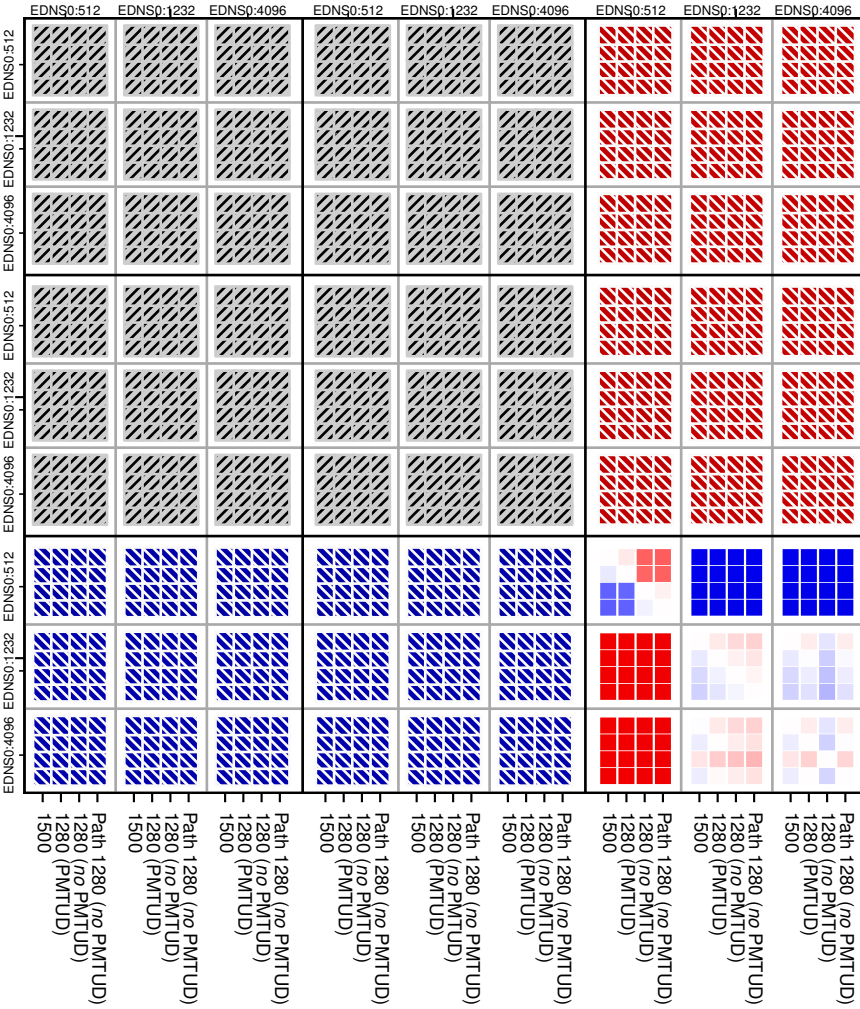

no_dnssec-v6-UDP_TCP_afi_count

IPv4

IPv6

Dual-Stack

IPv4

IPv6

Dual-Stack

1500
1280 (PMTUD)
1280 (no PMTUD)
Path 1280 (no PMTUD)

1500
1280 (PMTUD)
1280 (no PMTUD)
Path 1280 (no PMTUD)

1500
1280 (PMTUD)
1280 (no PMTUD)
Path 1280 (no PMTUD)

1500
1280 (PMTUD)
1280 (no PMTUD)
Path 1280 (no PMTUD)

1500
1280 (PMTUD)
1280 (no PMTUD)
Path 1280 (no PMTUD)