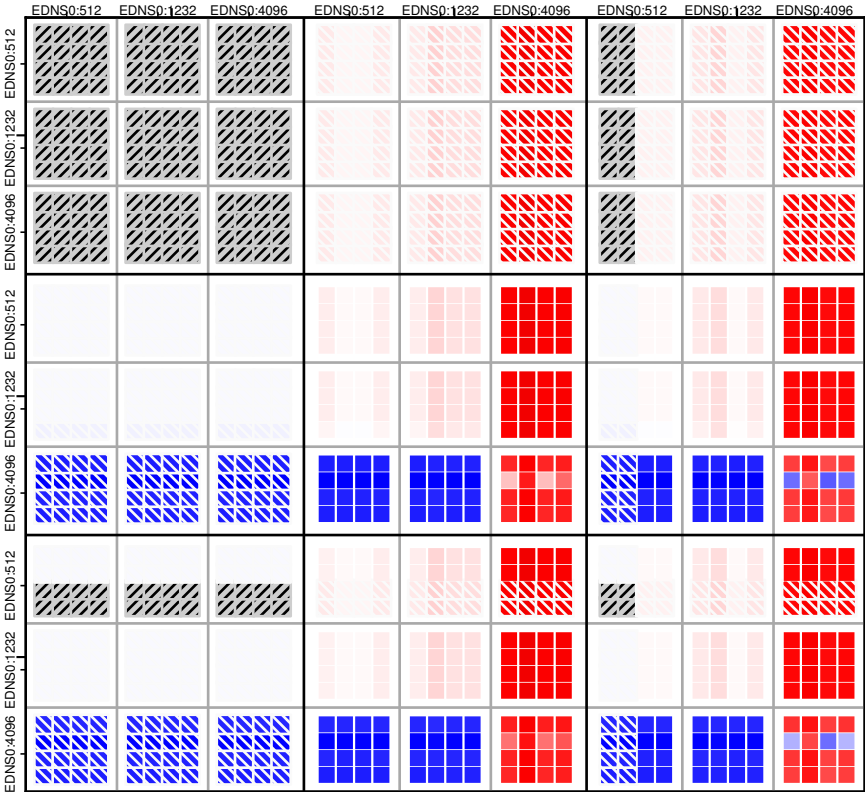

comp_dnssec-v6-UDP_frag

IPv4

IPv6

Dual-Stack

No DNSSEC

IPv6

Dual-Stack

1500
1280 (PMTUD)
1280 (no PMTUD)
Path 1280 (no PMTUD)

1500
1280 (PMTUD)
1280 (no PMTUD)
Path 1280 (no PMTUD)

1500
1280 (PMTUD)
1280 (no PMTUD)
Path 1280 (no PMTUD)

1500
1280 (PMTUD)
1280 (no PMTUD)
Path 1280 (no PMTUD)

1500
1280 (PMTUD)
1280 (no PMTUD)
Path 1280 (no PMTUD)