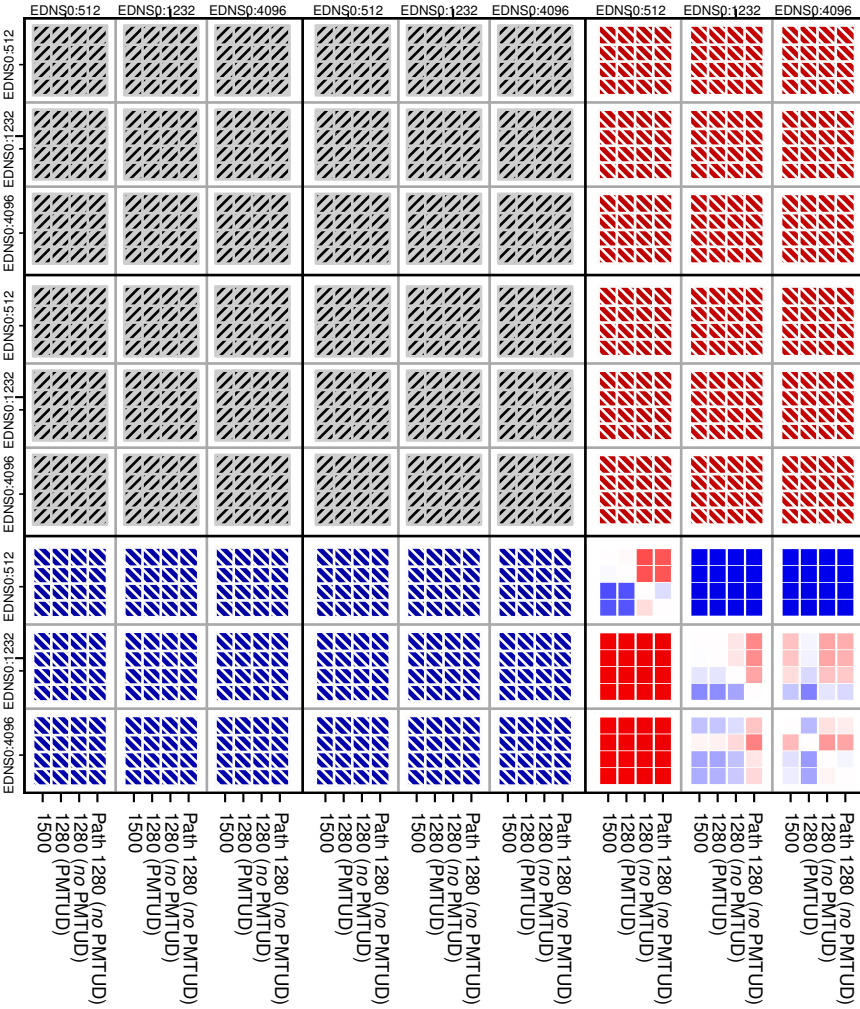

no_dnssec-v6-UDP_TCP_afi_count

IPv4

IPv6

Dual-Stack

IPv4

IPv6

Dual-Stack

1500
1280 (PMTUD)
1280 (no PMTUD)
Path 1280 (no PMTUD)

1500
1280 (PMTUD)
1280 (no PMTUD)
Path 1280 (no PMTUD)

1500
1280 (PMTUD)
1280 (no PMTUD)
Path 1280 (no PMTUD)

1500
1280 (PMTUD)
1280 (no PMTUD)
Path 1280 (no PMTUD)

1500
1280 (PMTUD)
1280 (no PMTUD)
Path 1280 (no PMTUD)