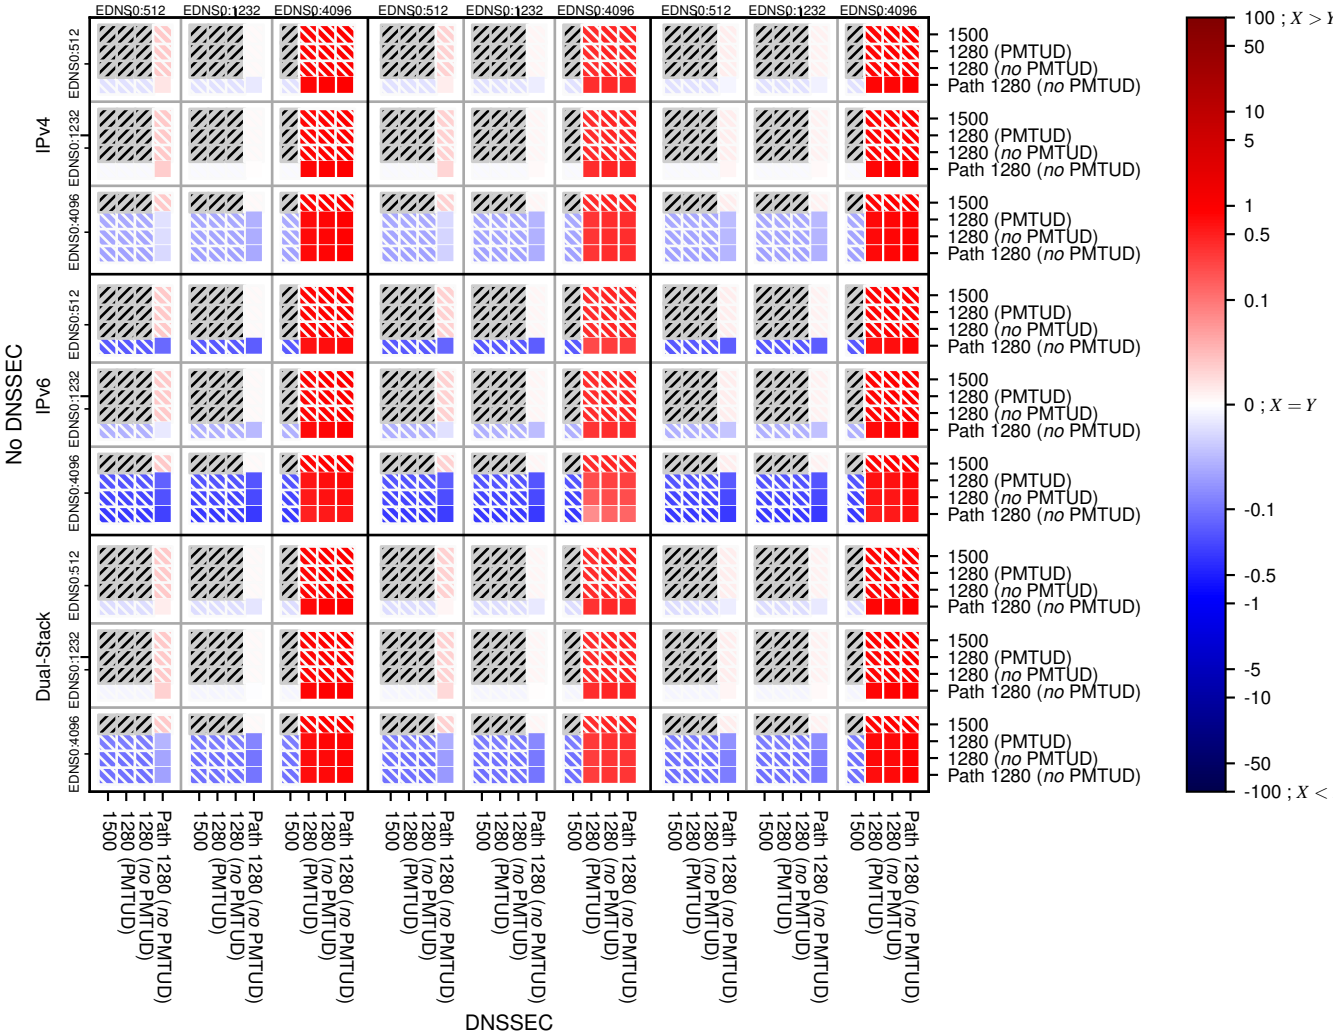

comp_dnssec-both-UDP_packet_too_big

IPv4

IPv6

Dual-Stack

$$f(V) = \log(|\%_{nssets}(X) - \%_{nssets}(Y)|)$$

1500
1280 (PMTUD)
1280 (no PMTUD)
Path 1280 (no PMTUD)

1500
1280 (PMTUD)
1280 (no PMTUD)
Path 1280 (no PMTUD)

1500
1280 (PMTUD)
1280 (no PMTUD)
Path 1280 (no PMTUD)

1500
1280 (PMTUD)
1280 (no PMTUD)
Path 1280 (no PMTUD)

1500
1280 (PMTUD)
1280 (no PMTUD)
Path 1280 (no PMTUD)

1500
1280 (PMTUD)
1280 (no PMTUD)
Path 1280 (no PMTUD)

1500
1280 (PMTUD)
1280 (no PMTUD)
Path 1280 (no PMTUD)

1500
1280 (PMTUD)
1280 (no PMTUD)
Path 1280 (no PMTUD)

1500
1280 (PMTUD)
1280 (no PMTUD)
Path 1280 (no PMTUD)

DNSSEC