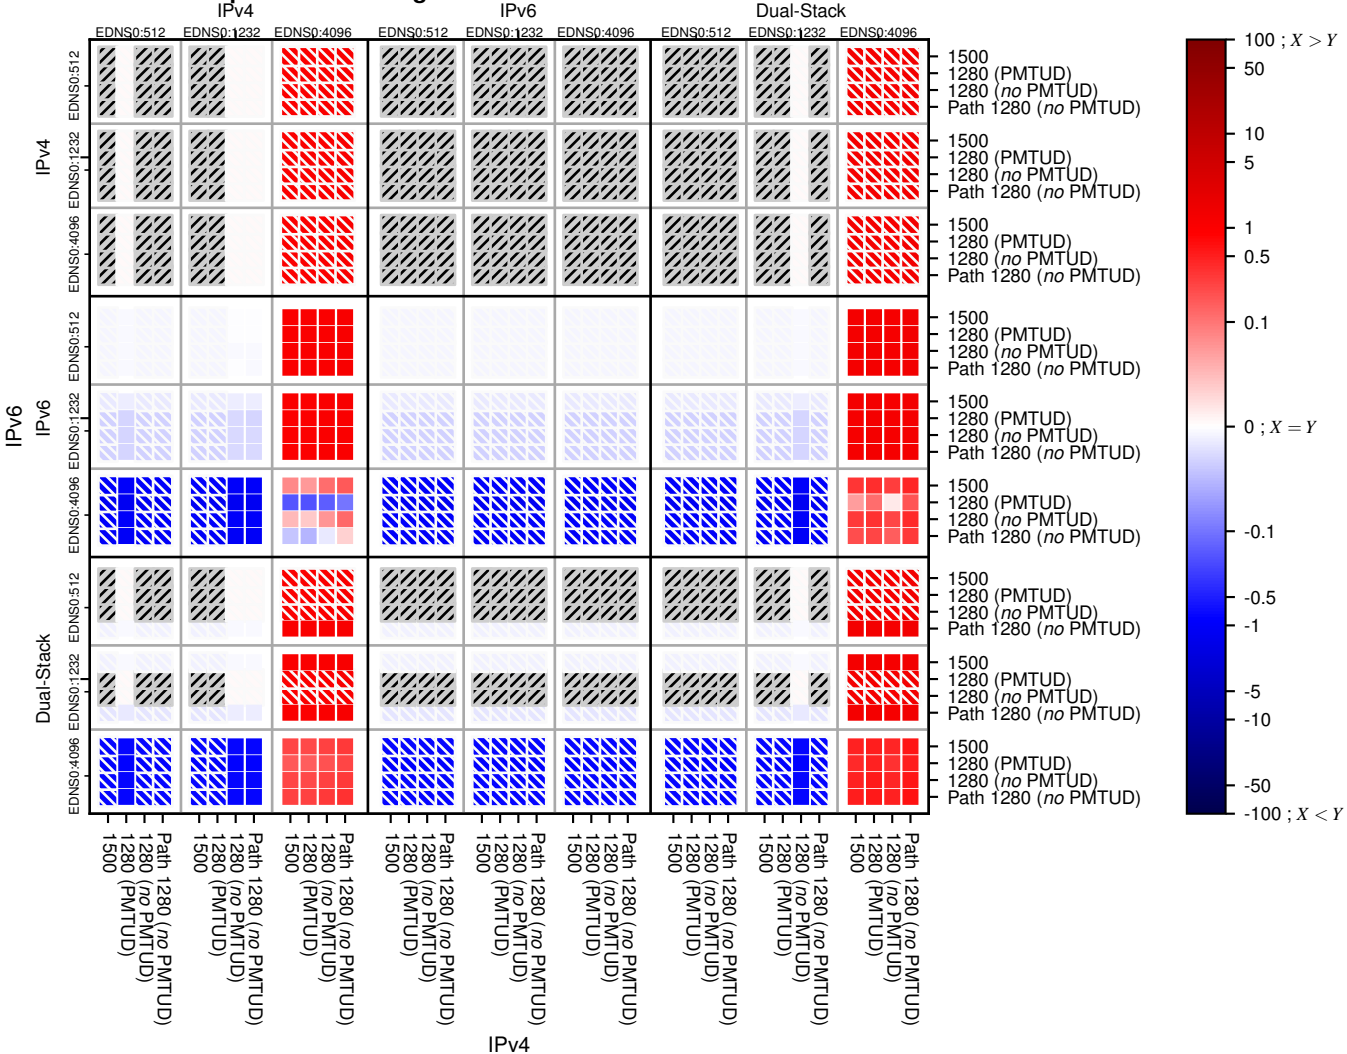

# dnssec\_comp\_afi-v4-UDP\_frag

IPv4