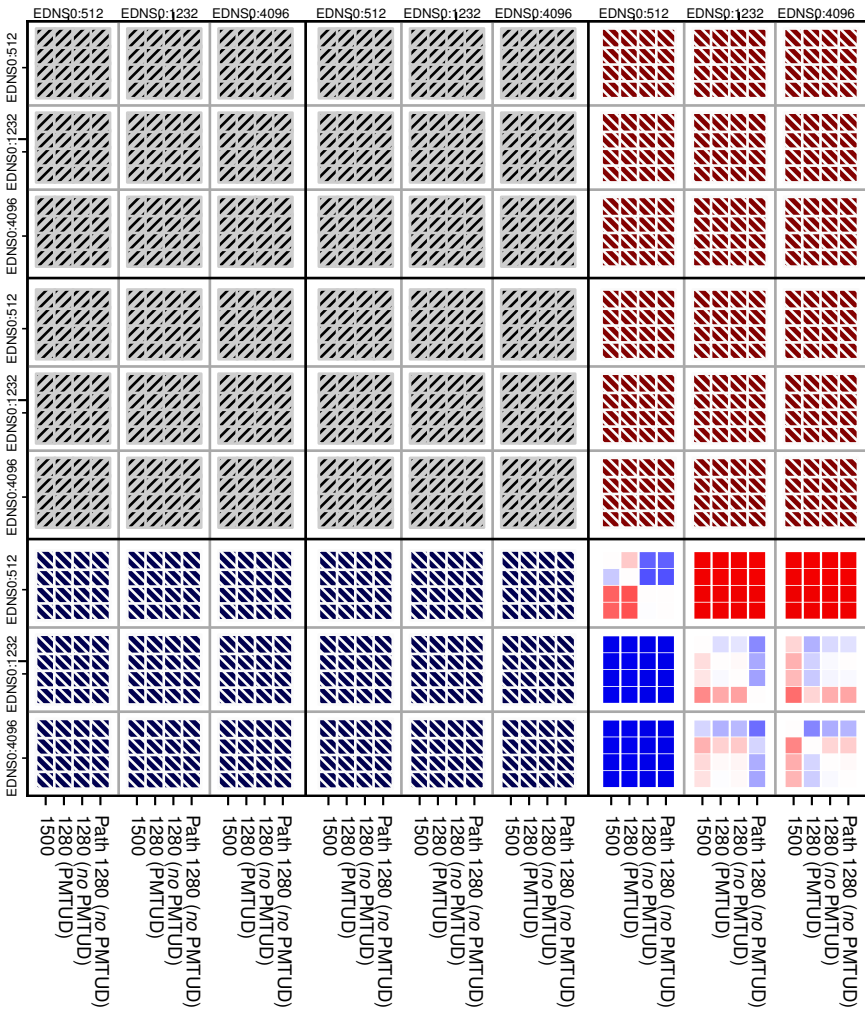

no_dnssec-v4-UDP_TCP_afii_count

IPv4

IPv6

Dual-Stack

IPv4

IPv6

Dual-Stack

1500
1280 (PMTUD)
1280 (no PMTUD)
Path 1280 (no PMTUD)

1500
1280 (PMTUD)
1280 (no PMTUD)
Path 1280 (no PMTUD)

1500
1280 (PMTUD)
1280 (no PMTUD)
Path 1280 (no PMTUD)

1500
1280 (PMTUD)
1280 (no PMTUD)
Path 1280 (no PMTUD)

1500
1280 (PMTUD)
1280 (no PMTUD)
Path 1280 (no PMTUD)