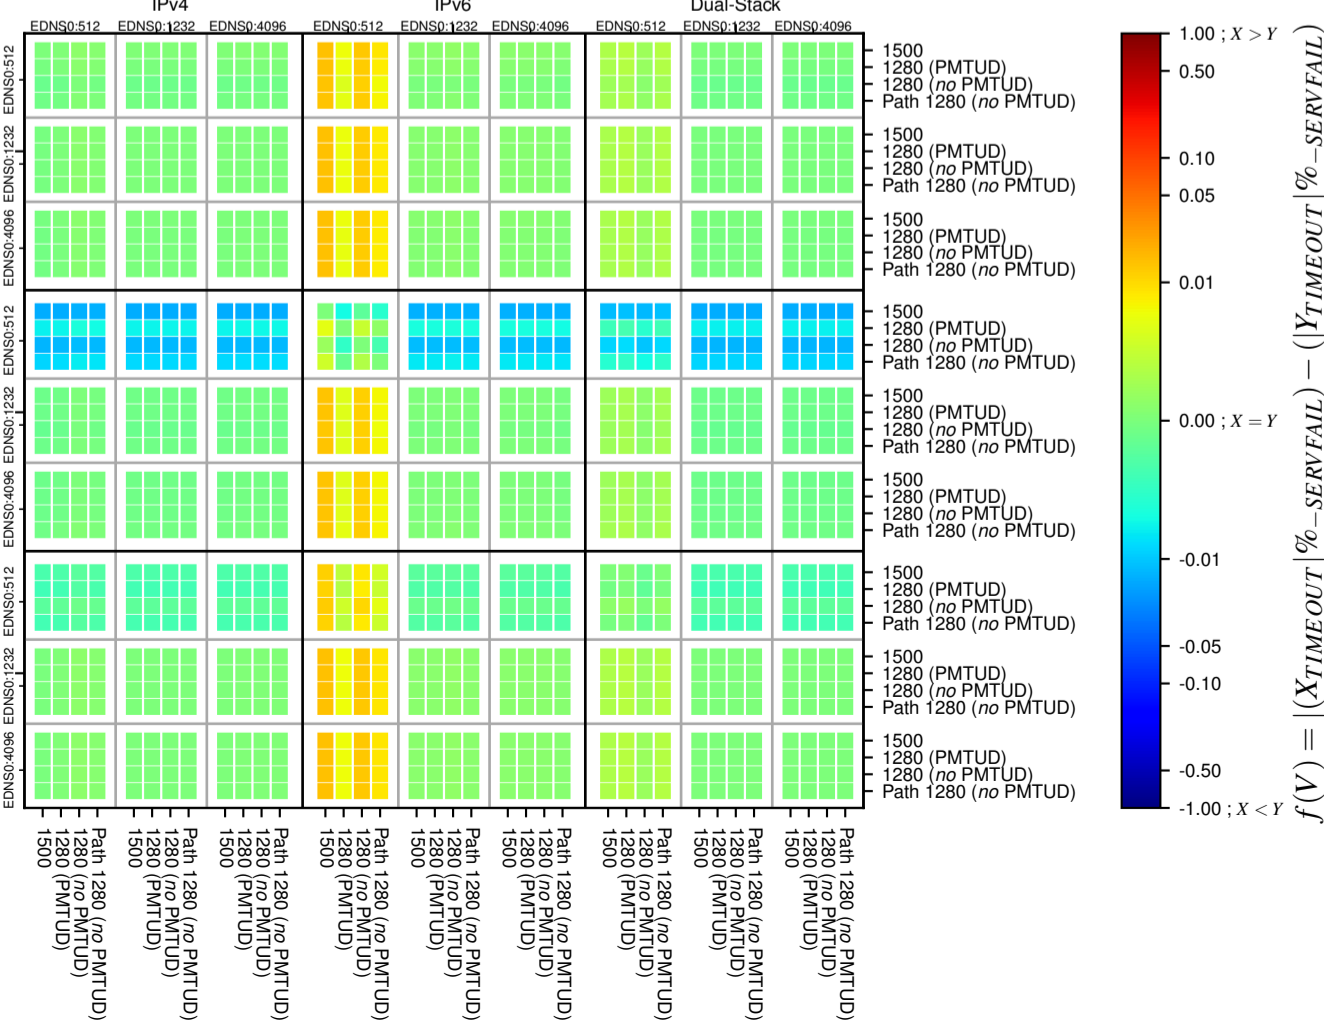

### All Zones without DNSSEC for '.it'

### All Zones for '.it'

$$f(V) = |(X_{TIMEOUT} \% - SERVFAIL) - (Y_{TIMEOUT} \% - SERVFAIL)|$$

$$f(V) = |(X_{TIMEOUT} \% - SERVFAIL) - (Y_{TIMEOUT} \% - SERVFAIL)|$$

$$f(V) = |(X_{TIMEOUT} \% - SERVFAIL) - (Y_{TIMEOUT} \% - SERVFAIL)|$$