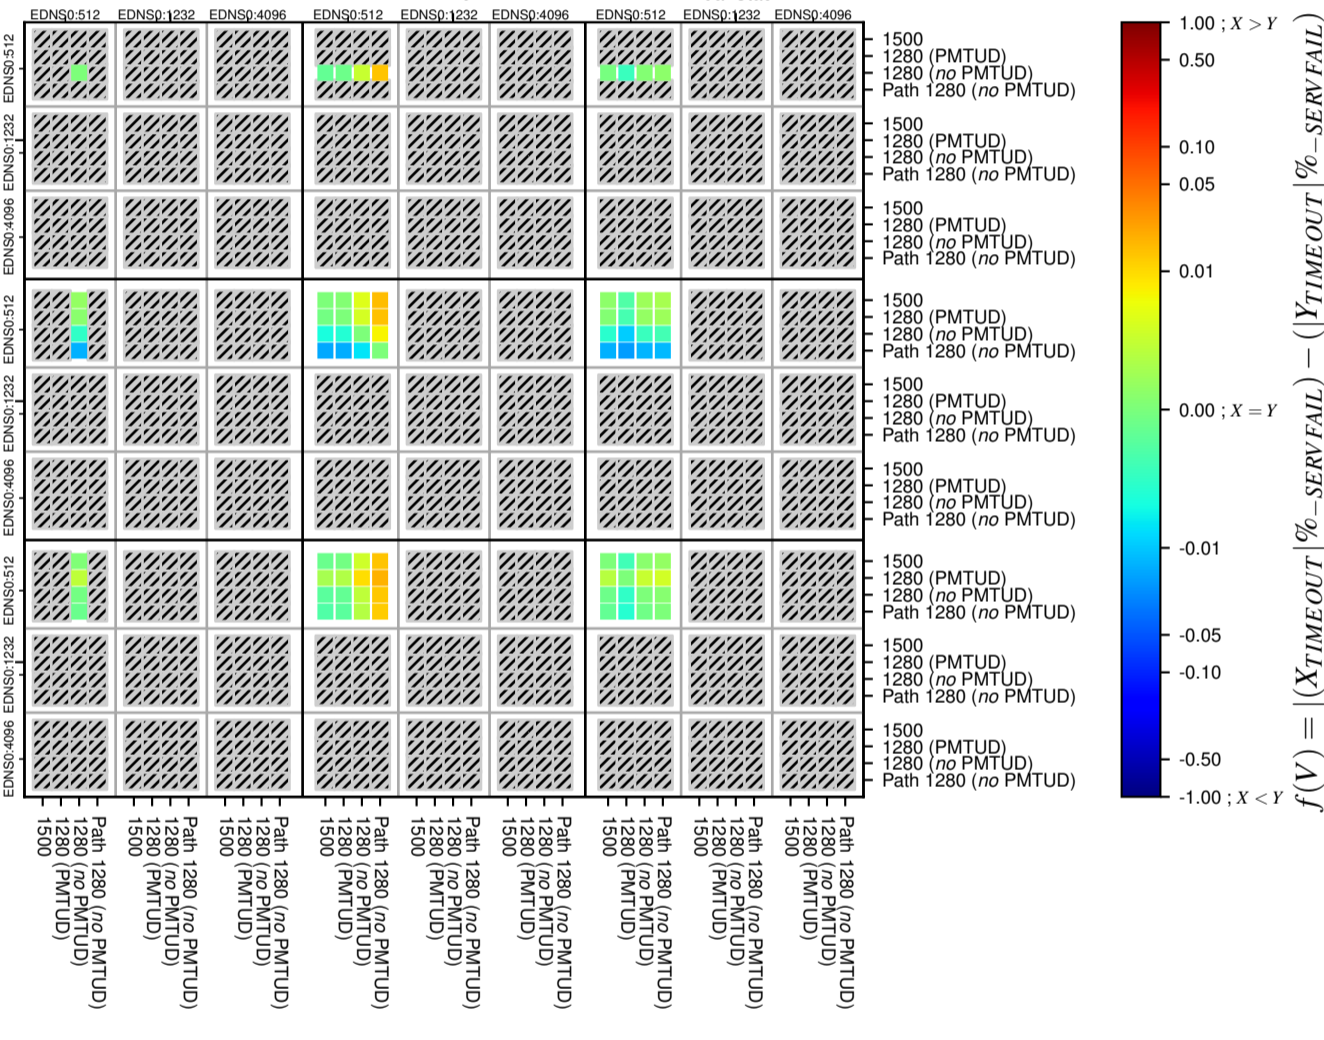

### All Zones for '.it'

$$f(V) = |(X_{TIMEOUT} \% - SERVFAIL) - (Y_{TIMEOUT} \% - SERVFAIL)|$$

$$f(V) = |(X_{TIMEOUT} \% - SERVFAIL) - (Y_{TIMEOUT} \% - SERVFAIL)|$$

$$f(V) = |(X_{TIMEOUT} \% - SERVFAIL) - (Y_{TIMEOUT} \% - SERVFAIL)|$$