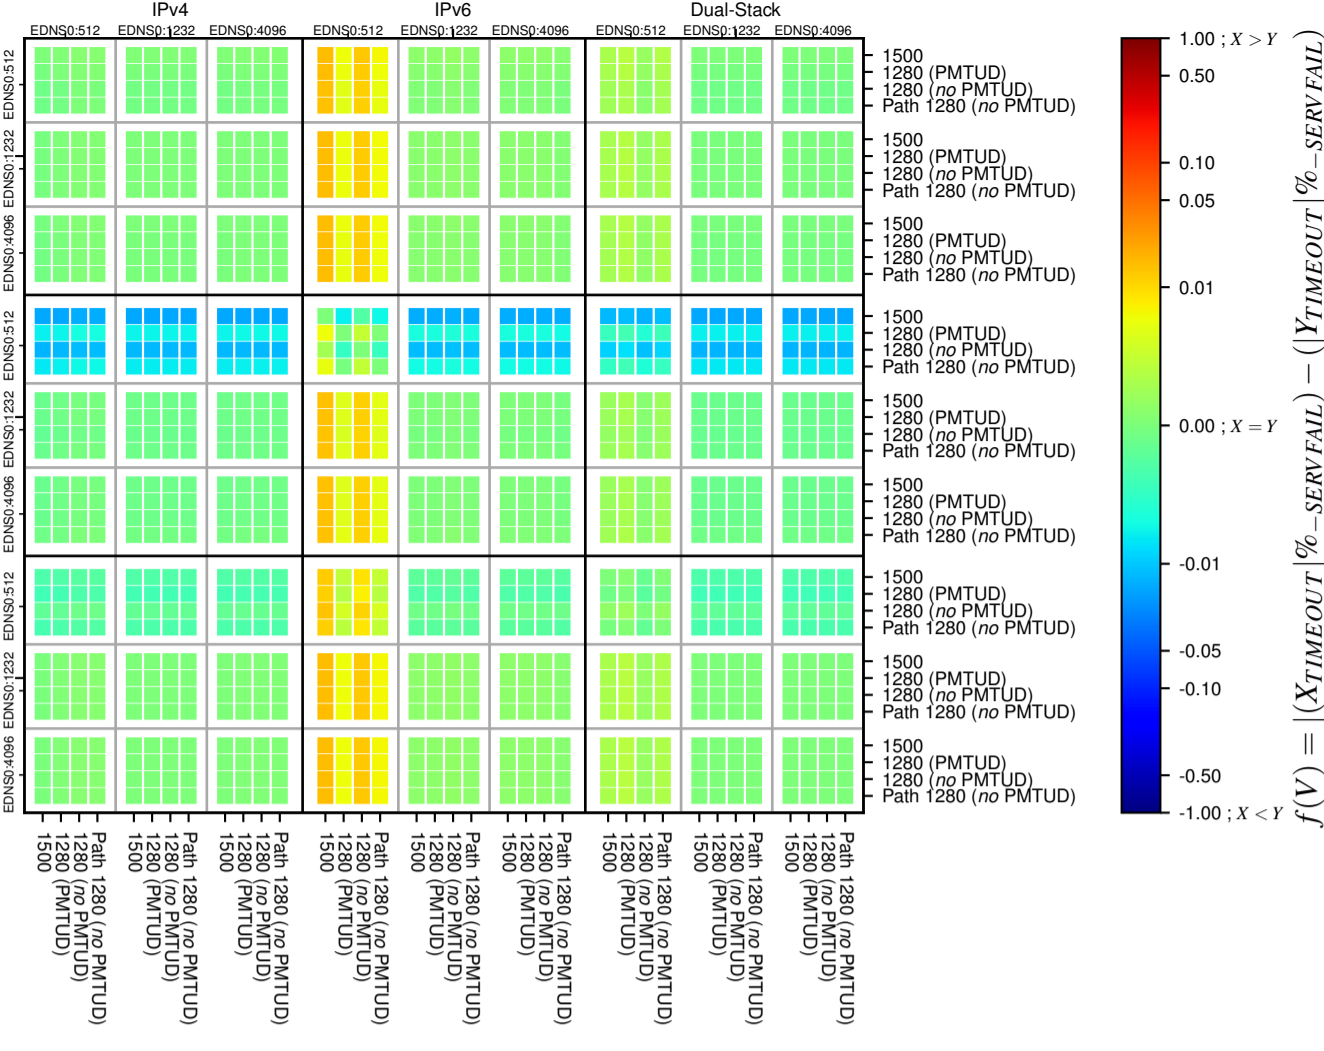

### All Zones without DNSSEC for '.it'

### All Zones for '.it'

$$f(V) = |(X_{TIMEOUT} \% - SERVFAIL) - (Y_{TIMEOUT} \% - SERVFAIL)|$$

$$f(V) = |(X_{TIMEOUT} \% - SERVFAIL) - (Y_{TIMEOUT} \% - SERVFAIL)|$$

$$f(V) = |(X_{TIMEOUT} \% - SERVFAIL) - (Y_{TIMEOUT} \% - SERVFAIL)|$$