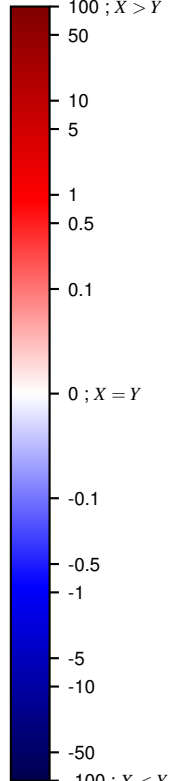

comp_dnssec-both-UDP_client_edns_fallback

IPv4

IPv6

Dual-Stack

1500
1280 (PMTUD)
1280 (no PMTUD)
Path 1280 (no PMTUD)

1500
1280 (PMTUD)
1280 (no PMTUD)
Path 1280 (no PMTUD)

1500
1280 (PMTUD)
1280 (no PMTUD)
Path 1280 (no PMTUD)

1500
1280 (PMTUD)
1280 (no PMTUD)
Path 1280 (no PMTUD)

1500
1280 (PMTUD)
1280 (no PMTUD)
Path 1280 (no PMTUD)

1500
1280 (PMTUD)
1280 (no PMTUD)
Path 1280 (no PMTUD)

1500
1280 (PMTUD)
1280 (no PMTUD)
Path 1280 (no PMTUD)

1500
1280 (PMTUD)
1280 (no PMTUD)
Path 1280 (no PMTUD)

1500
1280 (PMTUD)
1280 (no PMTUD)
Path 1280 (no PMTUD)

$$f(V) = \log(|\%nssets(X) - \%nssets(Y)|)$$

No DNSSEC

Dual-Stack

DNSSEC