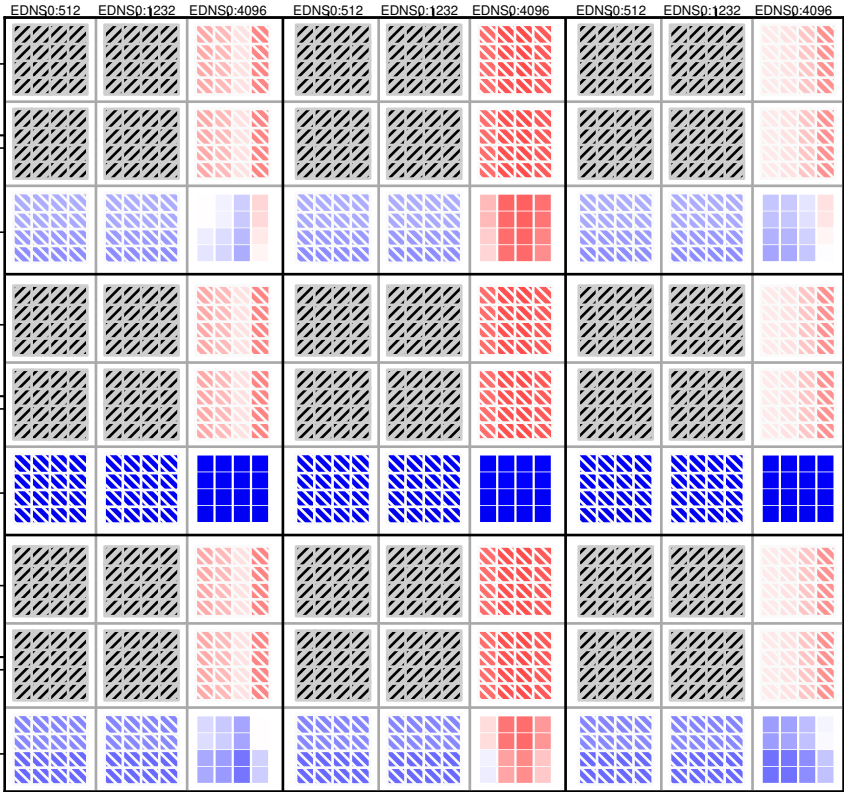

comp_dnssec-both-UDP_client_edns_fallback

IPv4

IPv6

Dual-Stack

1500
1280 (PMTUD)
1280 (no PMTUD)
Path 1280 (no PMTUD)

1500
1280 (PMTUD)
1280 (no PMTUD)
Path 1280 (no PMTUD)

1500
1280 (PMTUD)
1280 (no PMTUD)
Path 1280 (no PMTUD)

1500
1280 (PMTUD)
1280 (no PMTUD)
Path 1280 (no PMTUD)

1500
1280 (PMTUD)
1280 (no PMTUD)
Path 1280 (no PMTUD)

1500
1280 (PMTUD)
1280 (no PMTUD)
Path 1280 (no PMTUD)

1500
1280 (PMTUD)
1280 (no PMTUD)
Path 1280 (no PMTUD)

1500
1280 (PMTUD)
1280 (no PMTUD)
Path 1280 (no PMTUD)

1500
1280 (PMTUD)
1280 (no PMTUD)
Path 1280 (no PMTUD)

$$f(V) = \log(|\%nssets(X) - \%nssets(Y)|)$$

No DNSSEC

Dual-Stack

DNSSEC