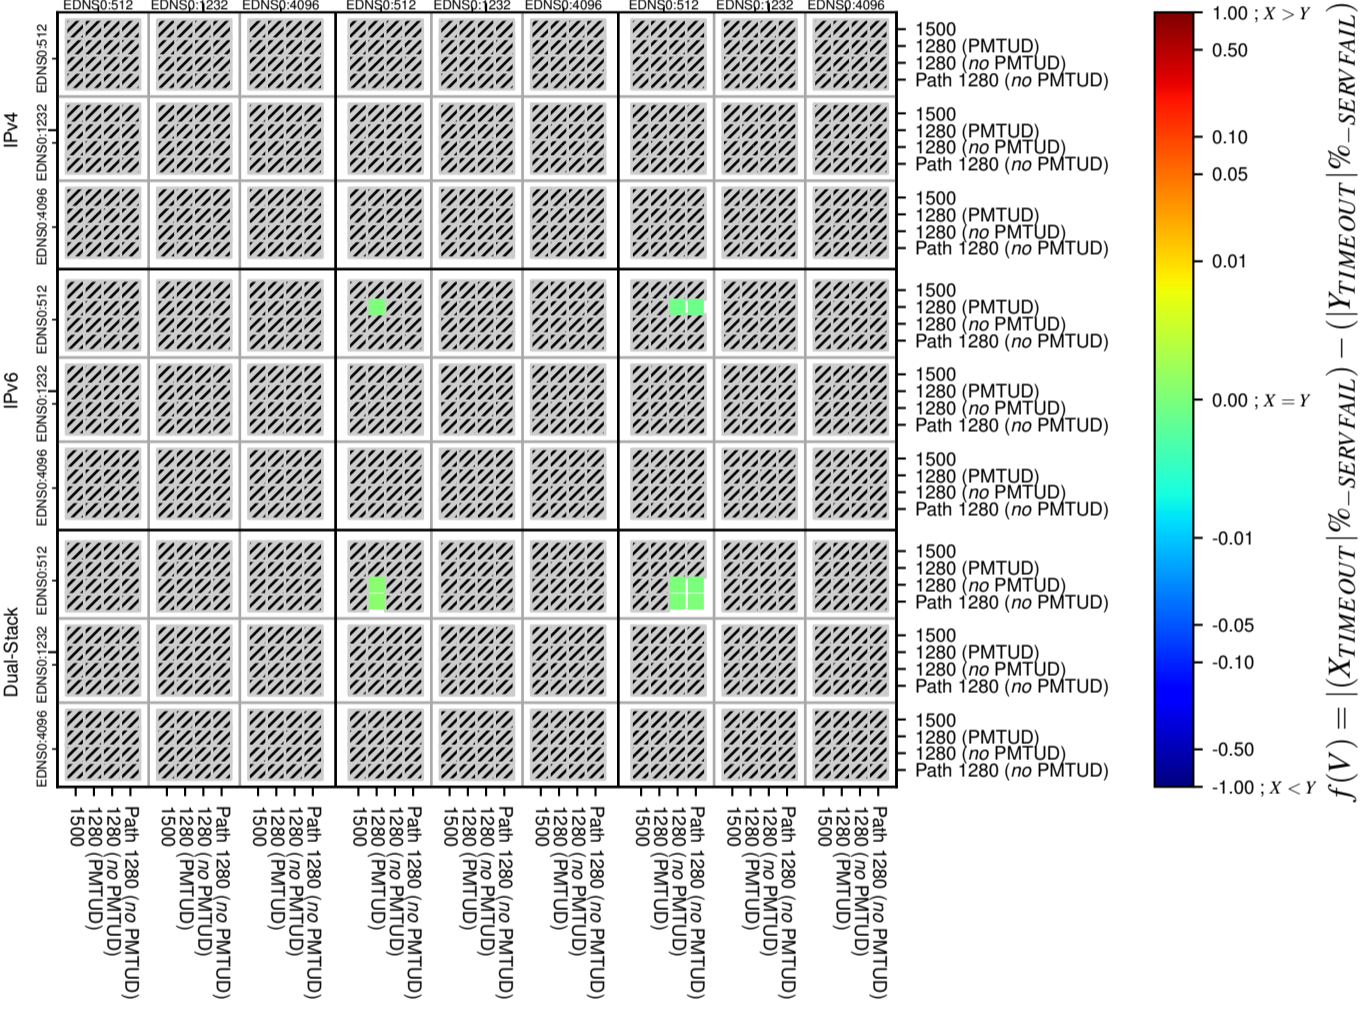

### All Zones for '.it'

$$f(V) = |X_{TIMEOUT} \% - SERVFAIL) - (Y_{TIMEOUT} \% - SERVFAIL)|$$

$$f(V) = |X_{TIMEOUT} \% - SERVFAIL) - (Y_{TIMEOUT} \% - SERVFAIL)|$$

$$f(V) = |X_{TIMEOUT} \% - SERVFAIL) - (Y_{TIMEOUT} \% - SERVFAIL)|$$