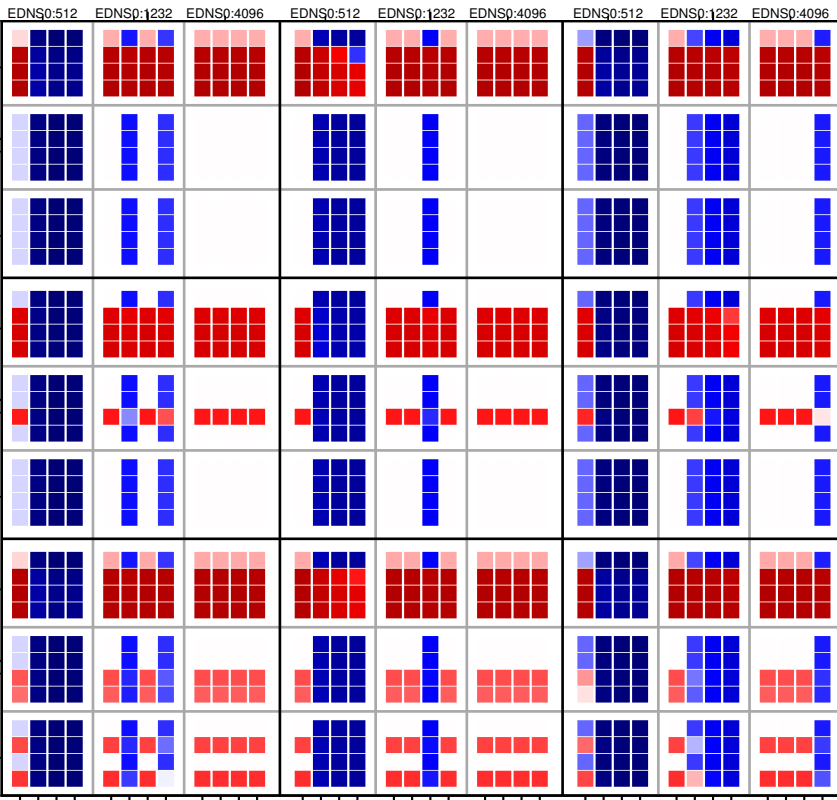

comp_dnssec-both-TCP_server_mss_ok

IPv4

IPv6

Dual-Stack

1500
1280 (PMTUD)
1280 (no PMTUD)
Path 1280 (no PMTUD)

1500
1280 (PMTUD)
1280 (no PMTUD)
Path 1280 (no PMTUD)

1500
1280 (PMTUD)
1280 (no PMTUD)
Path 1280 (no PMTUD)

1500
1280 (PMTUD)
1280 (no PMTUD)
Path 1280 (no PMTUD)

1500
1280 (PMTUD)
1280 (no PMTUD)
Path 1280 (no PMTUD)

1500
1280 (PMTUD)
1280 (no PMTUD)
Path 1280 (no PMTUD)

1500
1280 (PMTUD)
1280 (no PMTUD)
Path 1280 (no PMTUD)