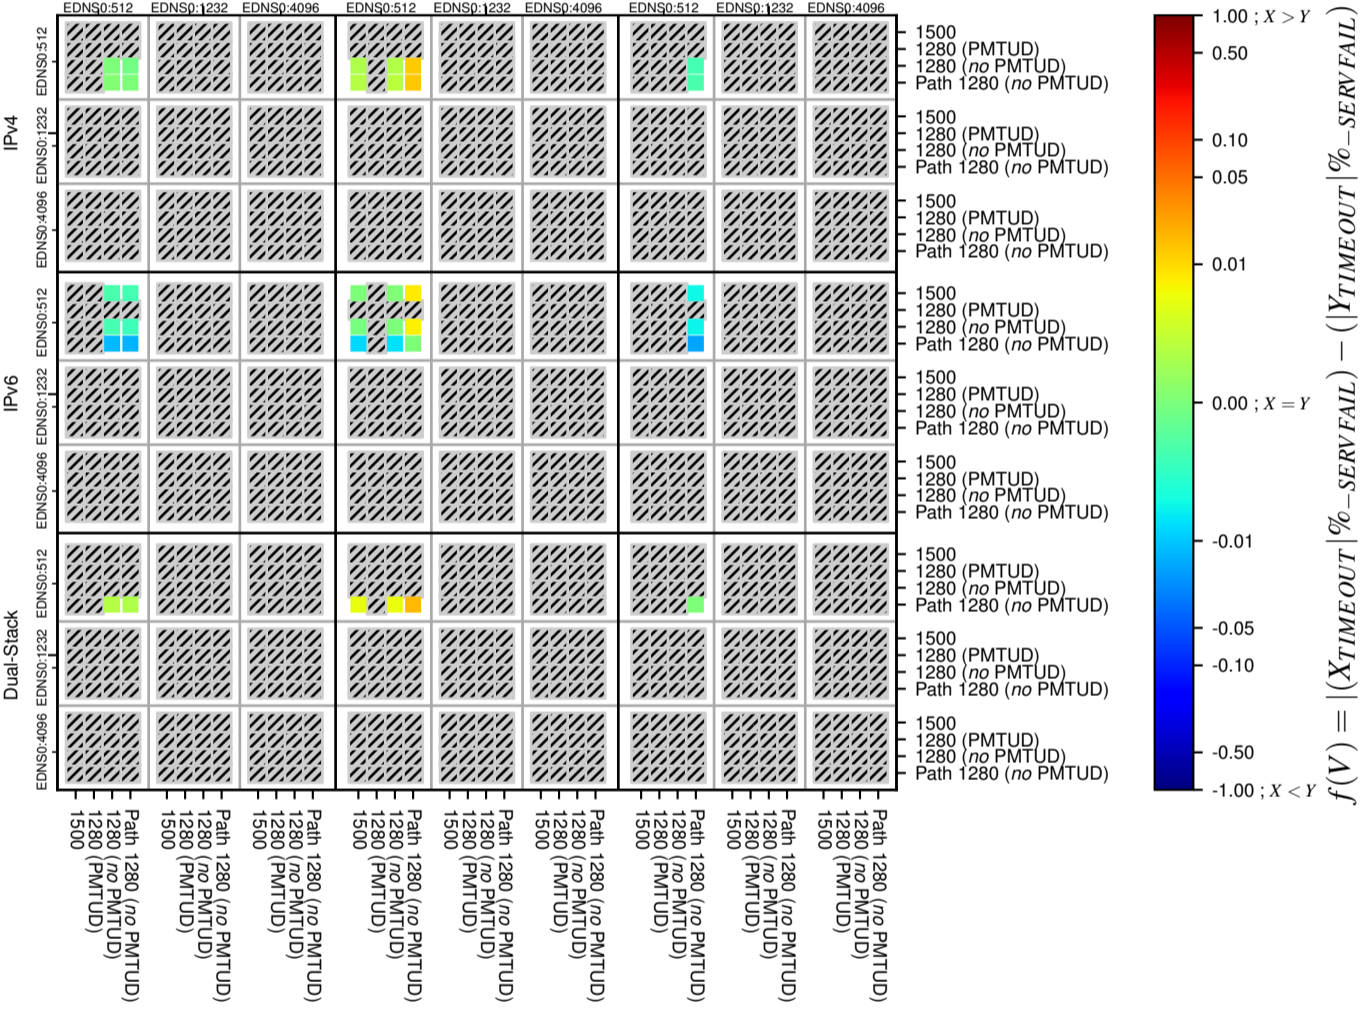

### All Zones for '.it'

$$f(V) = |(X_{TIMEOUT} \% - SERVFAIL) - (Y_{TIMEOUT} \% - SERVFAIL)|$$

$$f(V) = |(X_{TIMEOUT} \% - SERVFAIL) - (Y_{TIMEOUT} \% - SERVFAIL)|$$

$$f(V) = |(X_{TIMEOUT} \% - SERVFAIL) - (Y_{TIMEOUT} \% - SERVFAIL)|$$