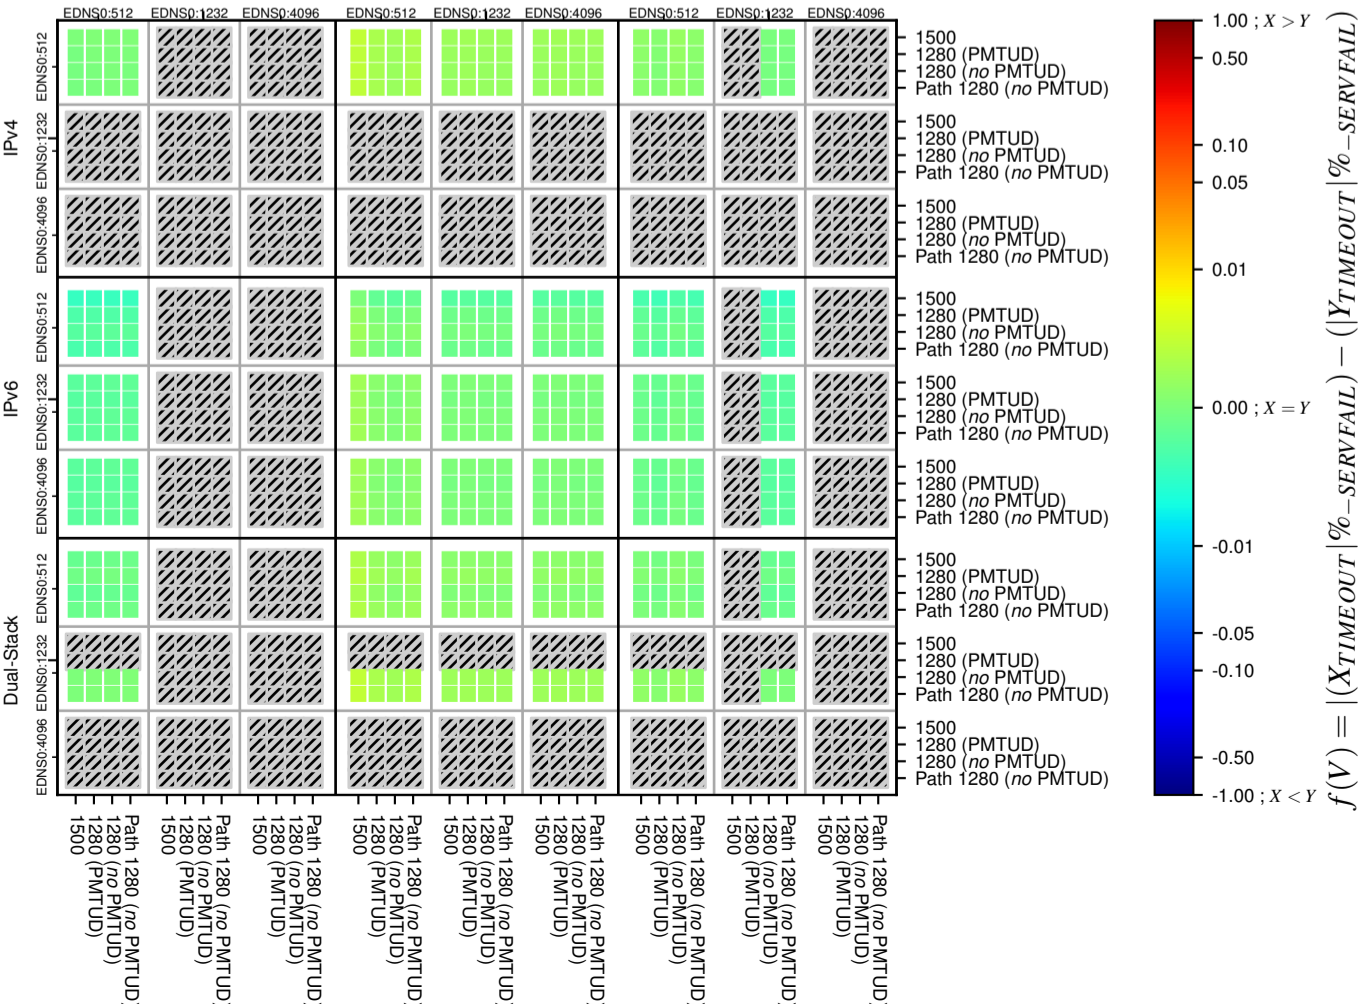

### All Zones without DNSSEC for '.it'

### All Zones for '.it'

$$f(V) = |(X_{TIMEOUT} \% - SERVFAIL) - (Y_{TIMEOUT} \% - SERVFAIL)|$$

$$f(V) = |(X_{TIMEOUT} \% - SERVFAIL) - (Y_{TIMEOUT} \% - SERVFAIL)|$$

$$f(V) = |(X_{TIMEOUT} \% - SERVFAIL) - (Y_{TIMEOUT} \% - SERVFAIL)|$$