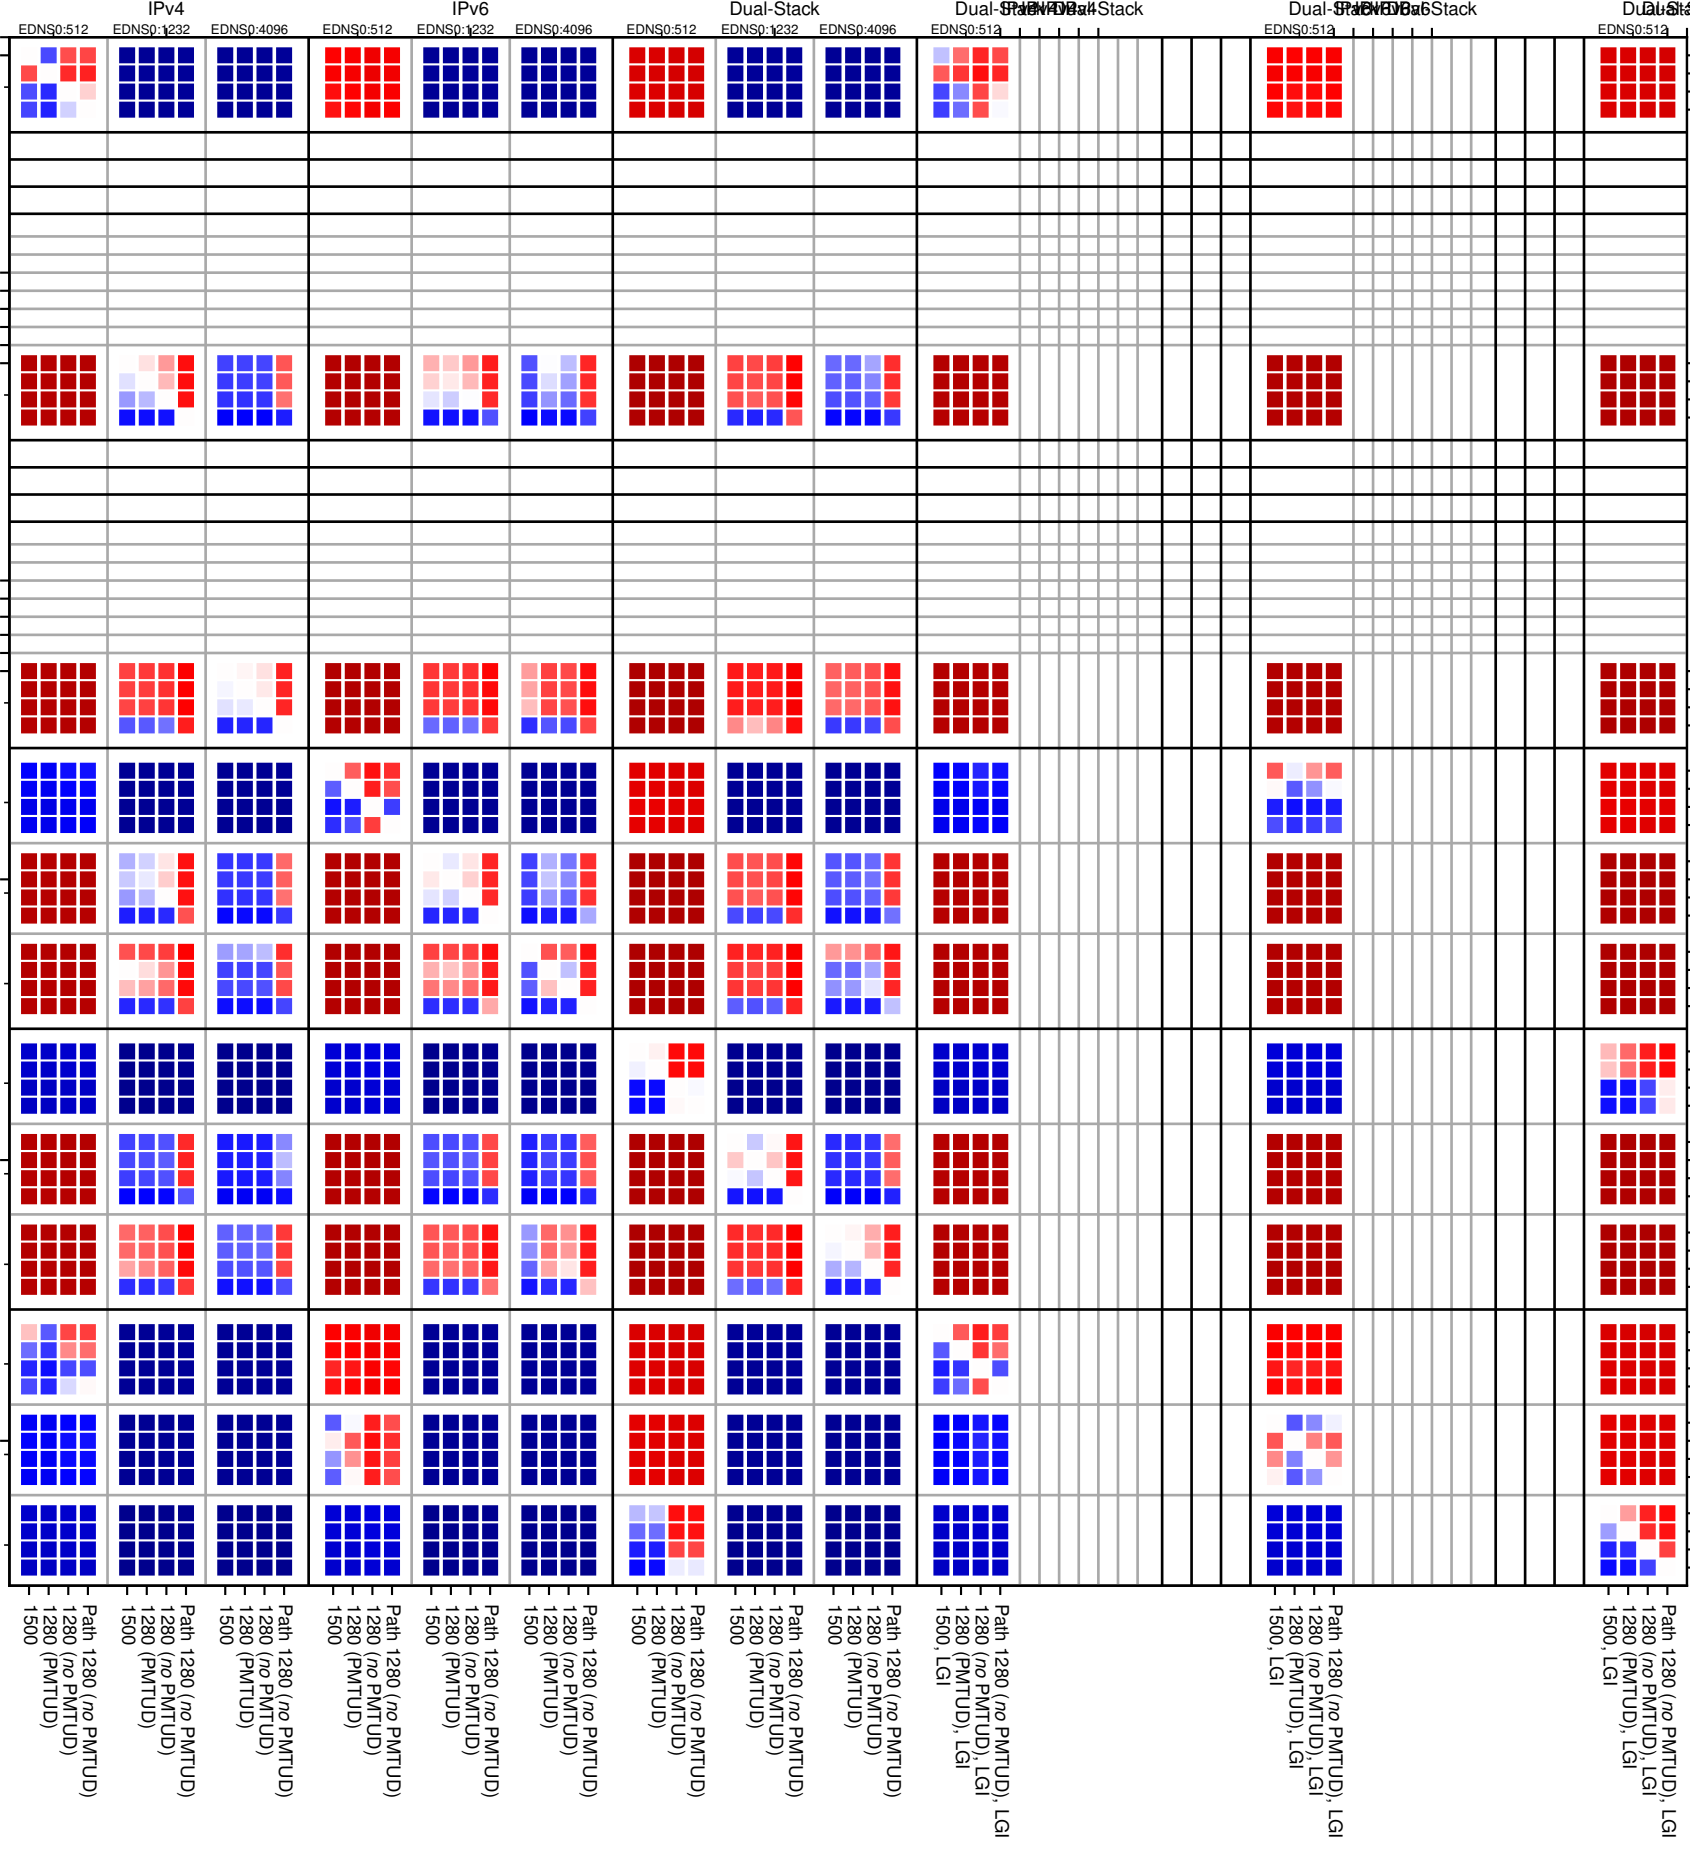

dnssec-both-TCP_count