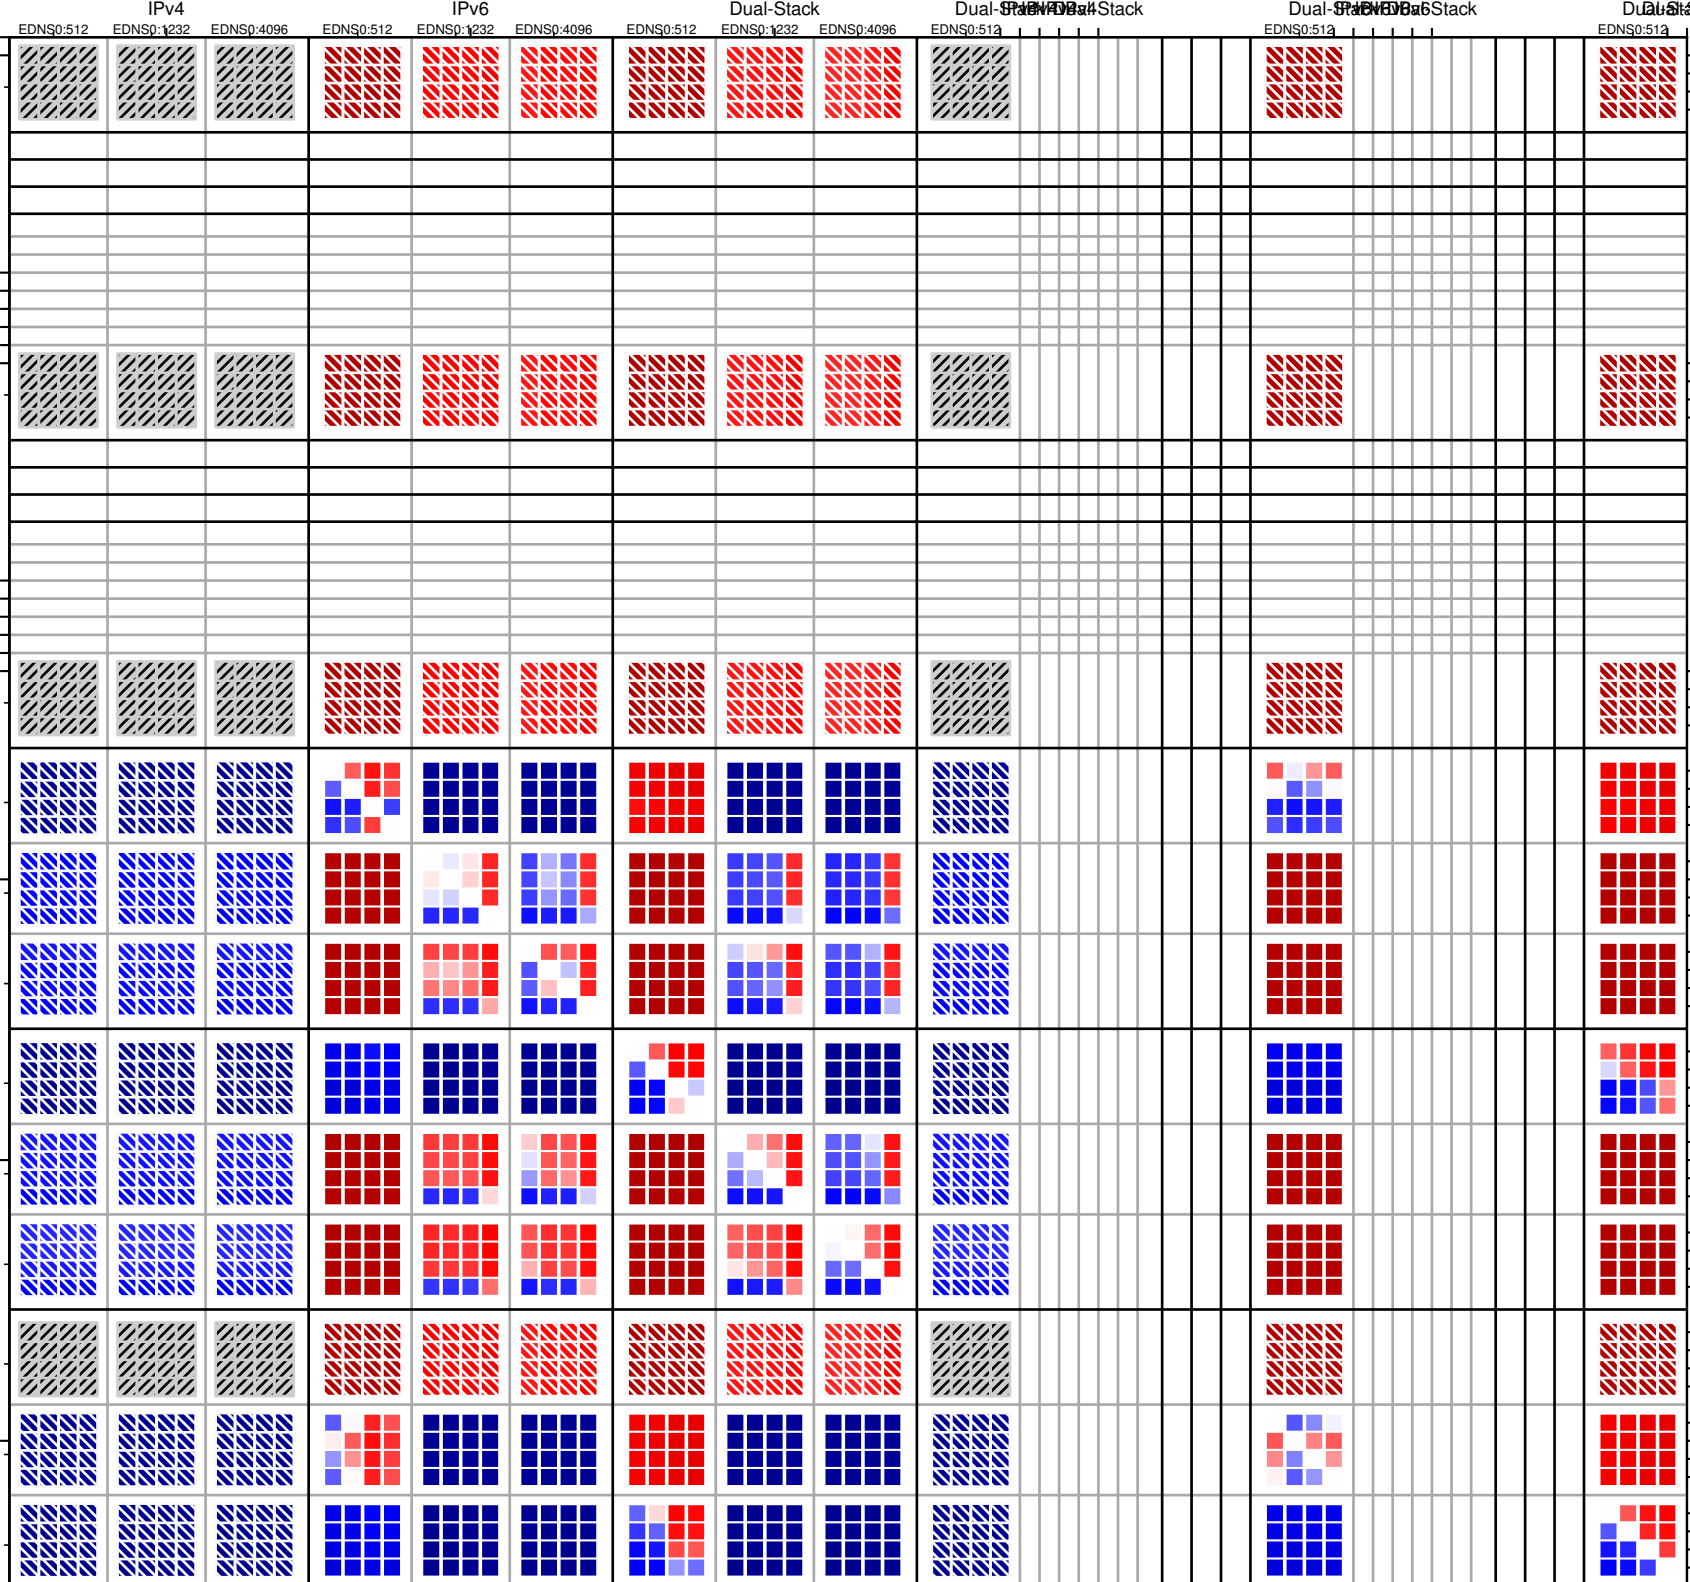

dnssec-v6-TCP\_count

1500  
1280 (PMTUD)  
1280 (no PMTUD)  
Path 1280 (no PMTUD)

1500  
1280 (PMTUD)  
1280 (no PMTUD)  
Path 1280 (no PMTUD)

1500  
1280 (PMTUD)  
1280 (no PMTUD)  
Path 1280 (no PMTUD)

1500  
1280 (PMTUD)  
1280 (no PMTUD)  
Path 1280 (no PMTUD)

1500  
1280 (PMTUD)  
1280 (no PMTUD)  
Path 1280 (no PMTUD)

1500  
1280 (PMTUD)  
1280 (no PMTUD)  
Path 1280 (no PMTUD)

1500  
1280 (PMTUD)  
1280 (no PMTUD)  
Path 1280 (no PMTUD)

1500  
1280 (PMTUD)  
1280 (no PMTUD)  
Path 1280 (no PMTUD)

1500, LGI  
1280 (PMTUD), LGI  
1280 (no PMTUD), LGI  
Path 1280 (no PMTUD), LGI

1500, LGI  
1280 (PMTUD), LGI  
1280 (no PMTUD), LGI  
Path 1280 (no PMTUD), LGI