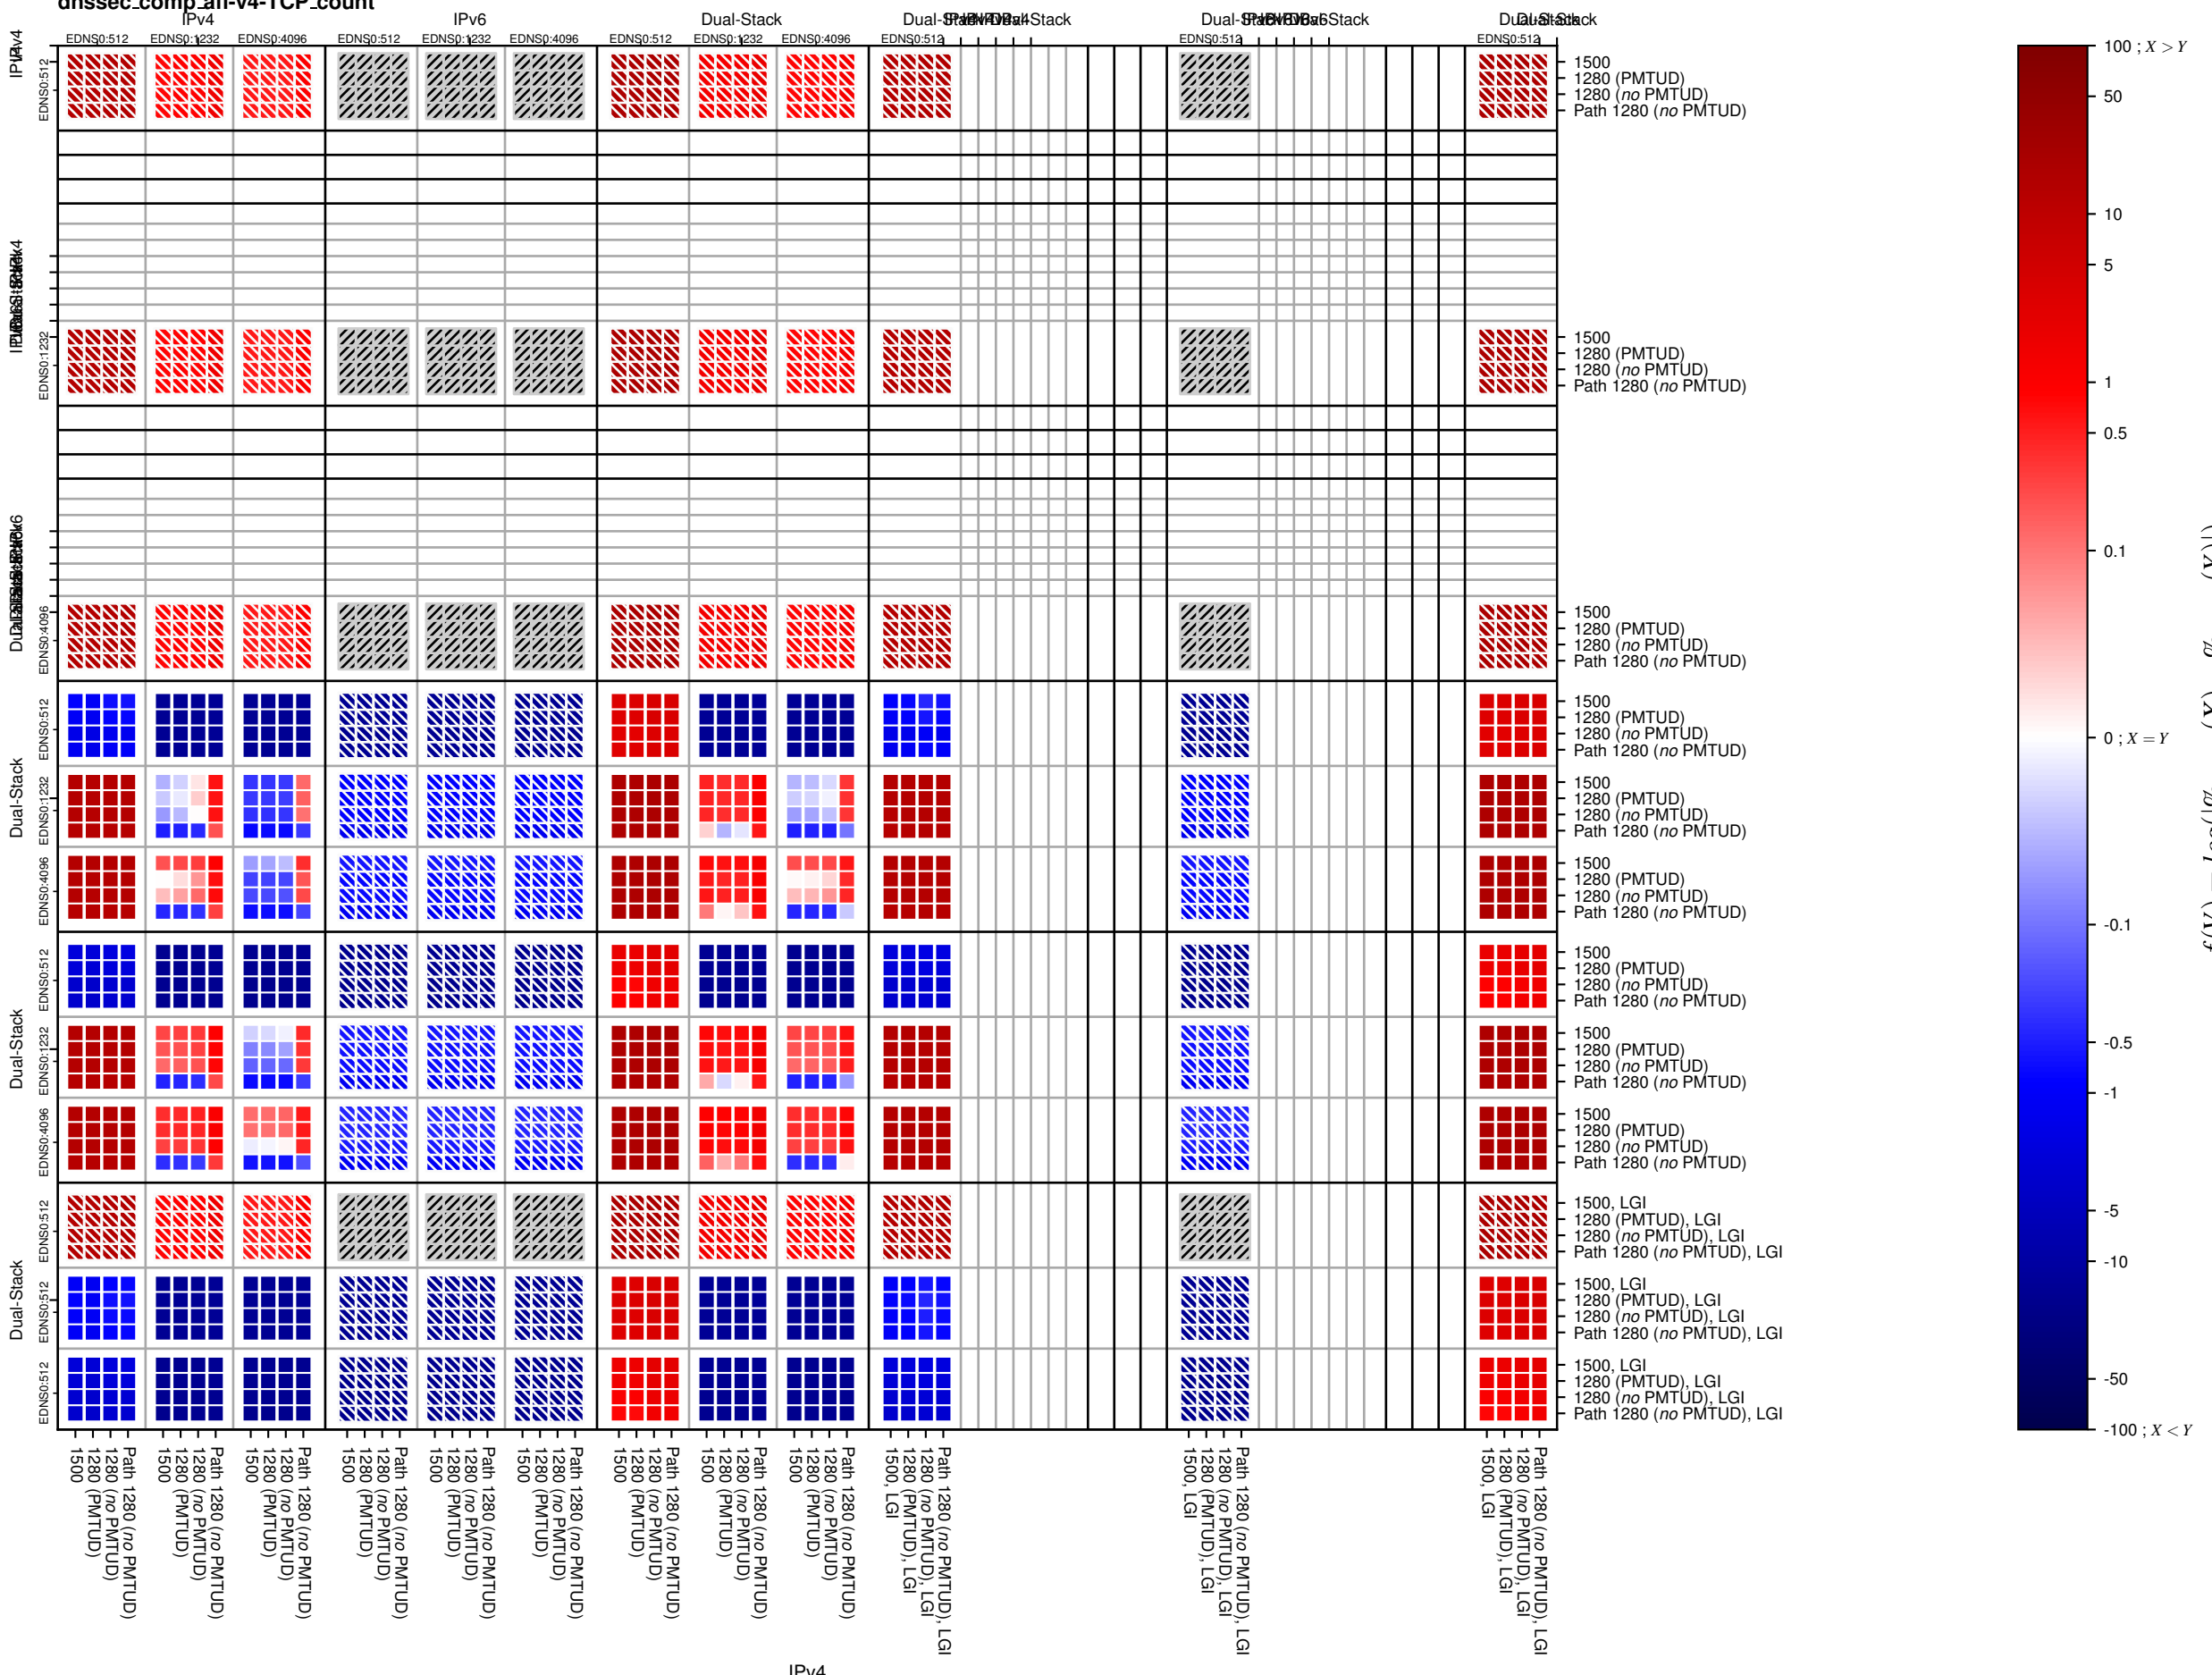

dnssec_comp_afi-v4-TCP_count

IPv4