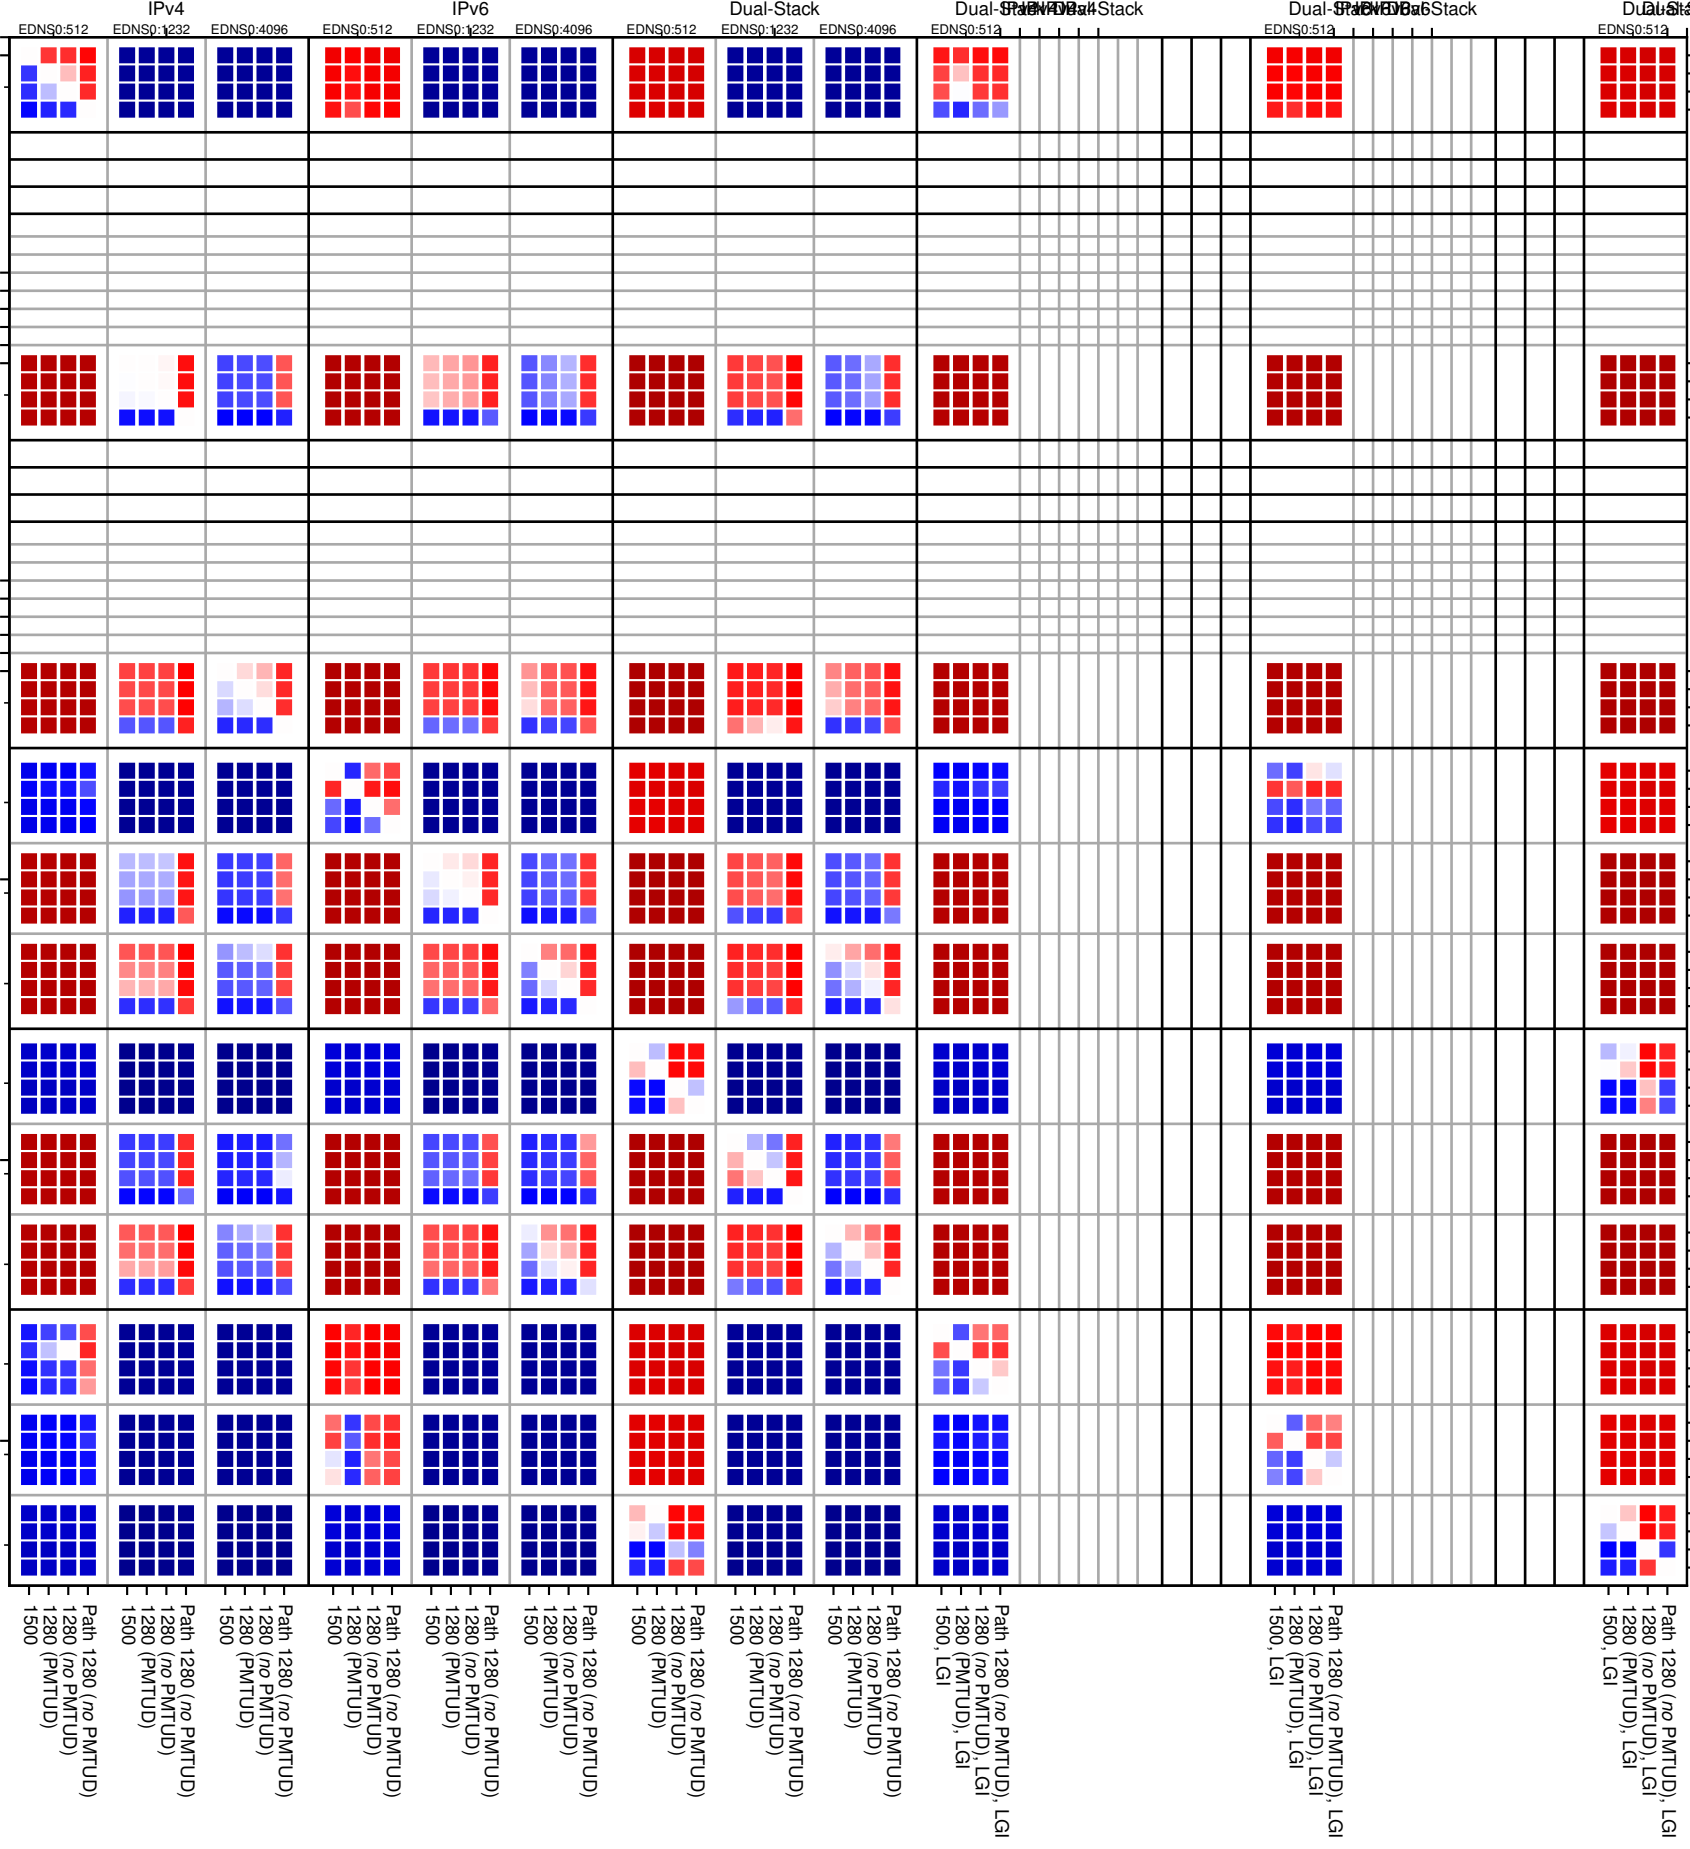

dnssec-both-TCP_count

1500
1280 (PMTUD)
1280 (no PMTUD)
Path 1280 (no PMTUD)

1500
1280 (PMTUD)
1280 (no PMTUD)
Path 1280 (no PMTUD)

1500
1280 (PMTUD)
1280 (no PMTUD)
Path 1280 (no PMTUD)

1500
1280 (PMTUD)
1280 (no PMTUD)
Path 1280 (no PMTUD)

1500
1280 (PMTUD)
1280 (no PMTUD)
Path 1280 (no PMTUD)

1500
1280 (PMTUD)
1280 (no PMTUD)
Path 1280 (no PMTUD)

1500
1280 (PMTUD)
1280 (no PMTUD)
Path 1280 (no PMTUD)

1500
1280 (PMTUD)
1280 (no PMTUD)
Path 1280 (no PMTUD)

1500, LGI
1280 (PMTUD), LGI
1280 (no PMTUD), LGI
Path 1280 (no PMTUD), LGI

1500, LGI
1280 (PMTUD), LGI
1280 (no PMTUD), LGI
Path 1280 (no PMTUD), LGI

1500, LGI
1280 (PMTUD), LGI
1280 (no PMTUD), LGI
Path 1280 (no PMTUD), LGI