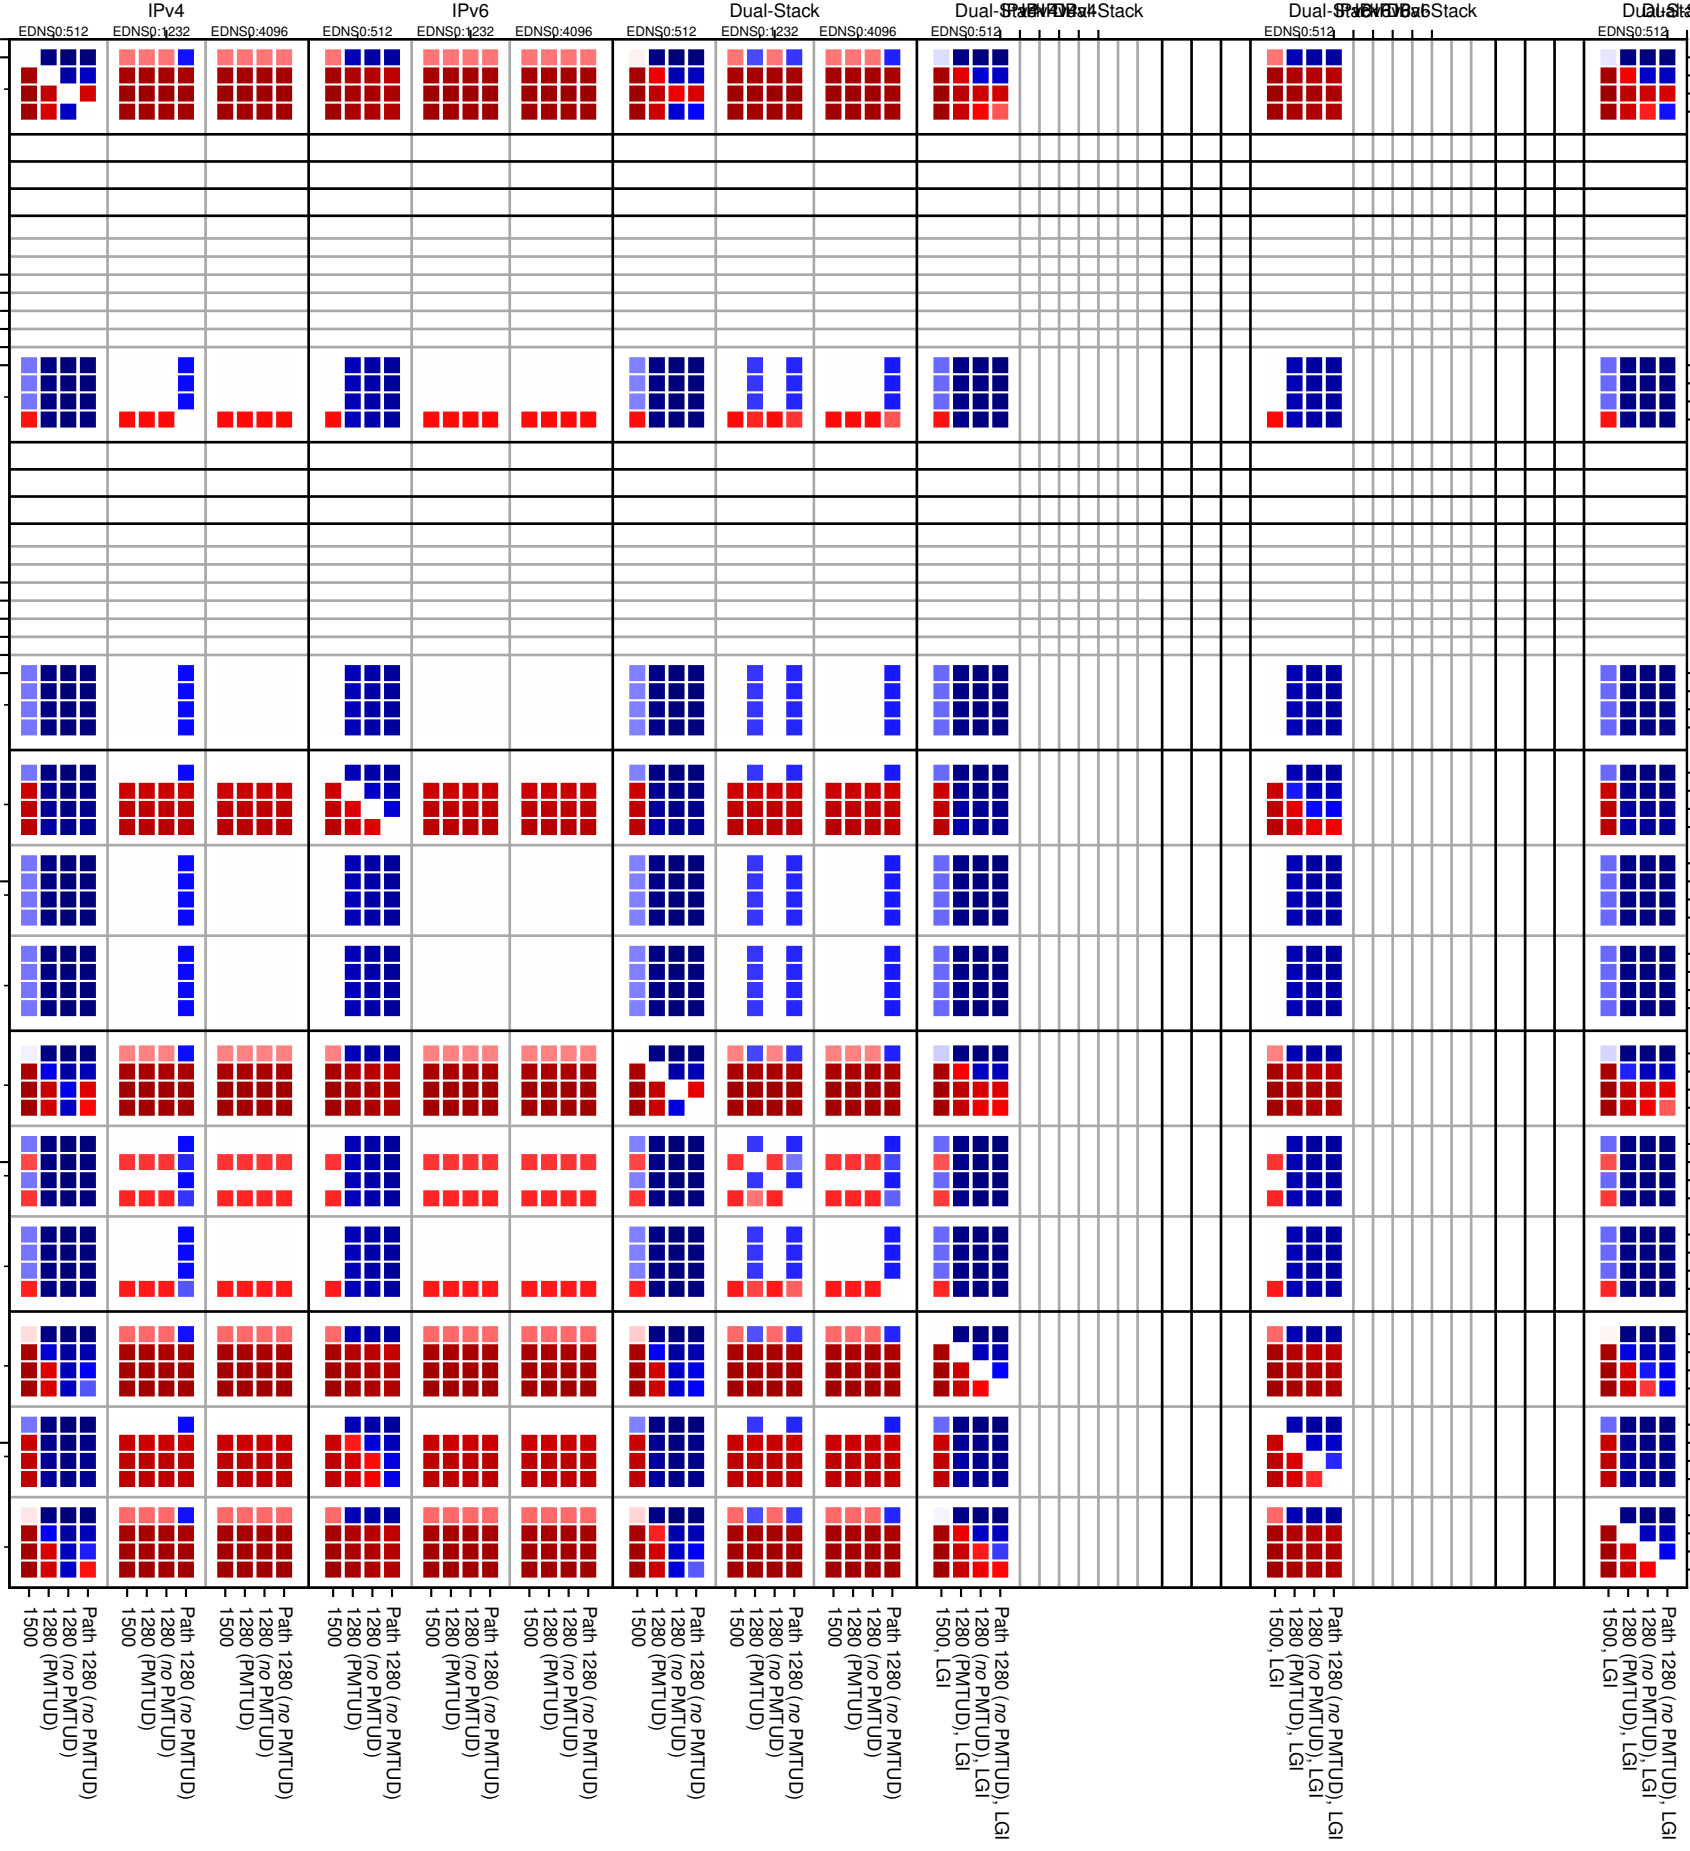

dnssec-both-TCP_server_mss_ok

1500
1280 (PMTUD)
1280 (no PMTUD)
Path 1280 (no PMTUD)

1500
1280 (PMTUD)
1280 (no PMTUD)
Path 1280 (no PMTUD)

1500
1280 (PMTUD)
1280 (no PMTUD)
Path 1280 (no PMTUD)

1500
1280 (PMTUD)
1280 (no PMTUD)
Path 1280 (no PMTUD)

1500
1280 (PMTUD)
1280 (no PMTUD)
Path 1280 (no PMTUD)

1500
1280 (PMTUD)
1280 (no PMTUD)
Path 1280 (no PMTUD)

1500, LGI
1280 (PMTUD), LGI
1280 (no PMTUD), LGI
Path 1280 (no PMTUD), LGI

1500, LGI
1280 (PMTUD), LGI
1280 (no PMTUD), LGI
Path 1280 (no PMTUD), LGI

1500, LGI
1280 (PMTUD), LGI
1280 (no PMTUD), LGI
Path 1280 (no PMTUD), LGI

$$f(V) = \log(|\%nssets(X) - \%nssets(Y)|)$$