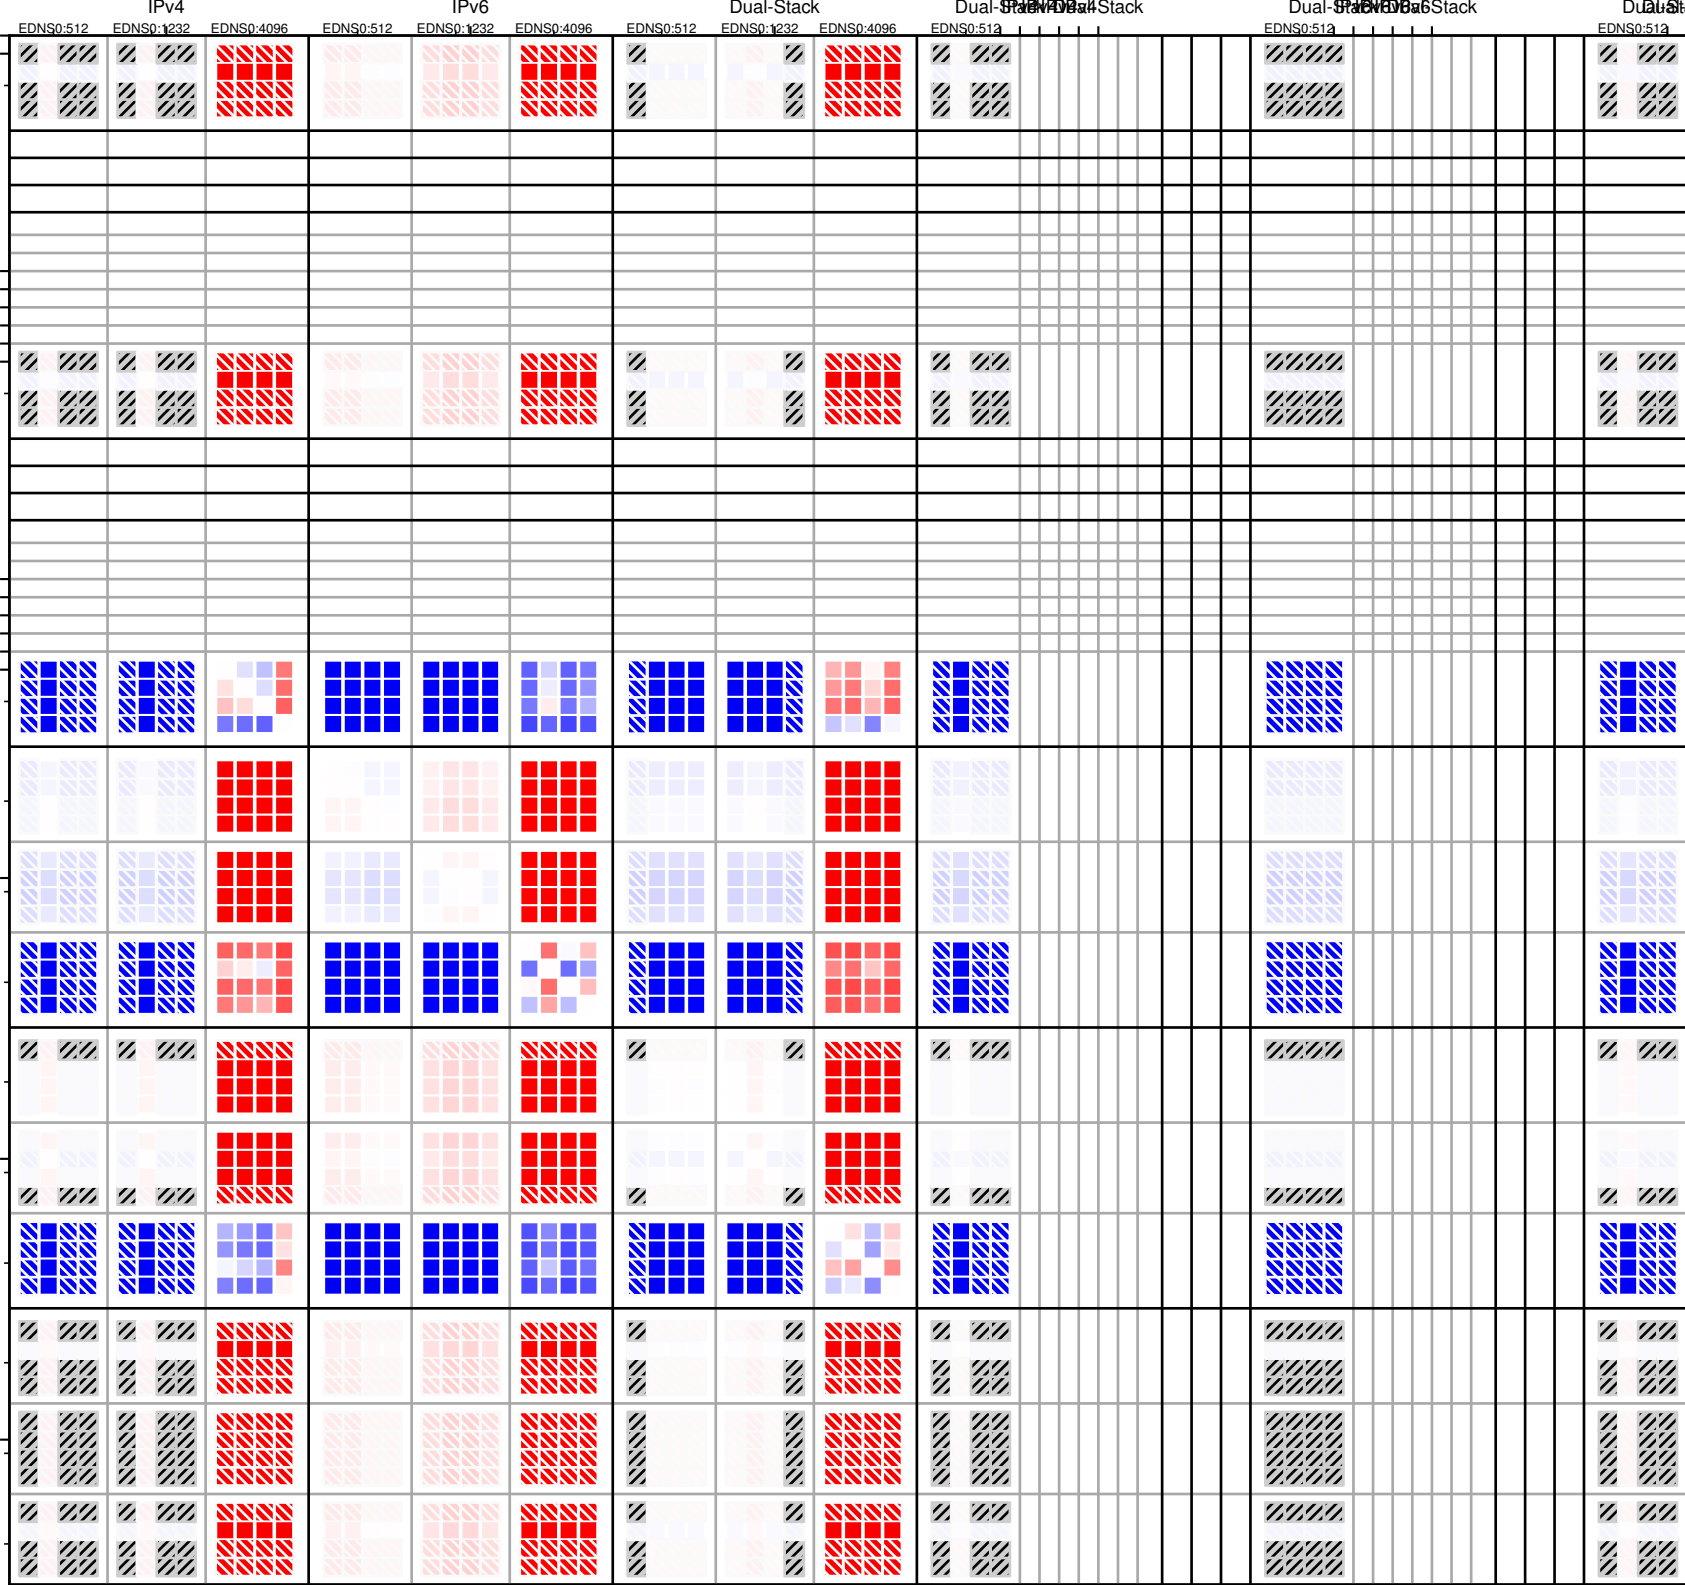

dnssec-both-UDP_frag

1500
1280 (PMTUD)
1280 (no PMTUD)
Path 1280 (no PMTUD)

1500
1280 (PMTUD)
1280 (no PMTUD)
Path 1280 (no PMTUD)

1500
1280 (PMTUD)
1280 (no PMTUD)
Path 1280 (no PMTUD)

1500
1280 (PMTUD)
1280 (no PMTUD)
Path 1280 (no PMTUD)

1500
1280 (PMTUD)
1280 (no PMTUD)
Path 1280 (no PMTUD)

1500
1280 (PMTUD)
1280 (no PMTUD)
Path 1280 (no PMTUD)

1500, LGI
1280 (PMTUD), LGI
1280 (no PMTUD), LGI
Path 1280 (no PMTUD), LGI

1500, LGI
1280 (PMTUD), LGI
1280 (no PMTUD), LGI
Path 1280 (no PMTUD), LGI

1500, LGI
1280 (PMTUD), LGI
1280 (no PMTUD), LGI
Path 1280 (no PMTUD), LGI

$$f(V) = \log(|\%_{nssets}(X) - \%_{nssets}(Y)|)$$