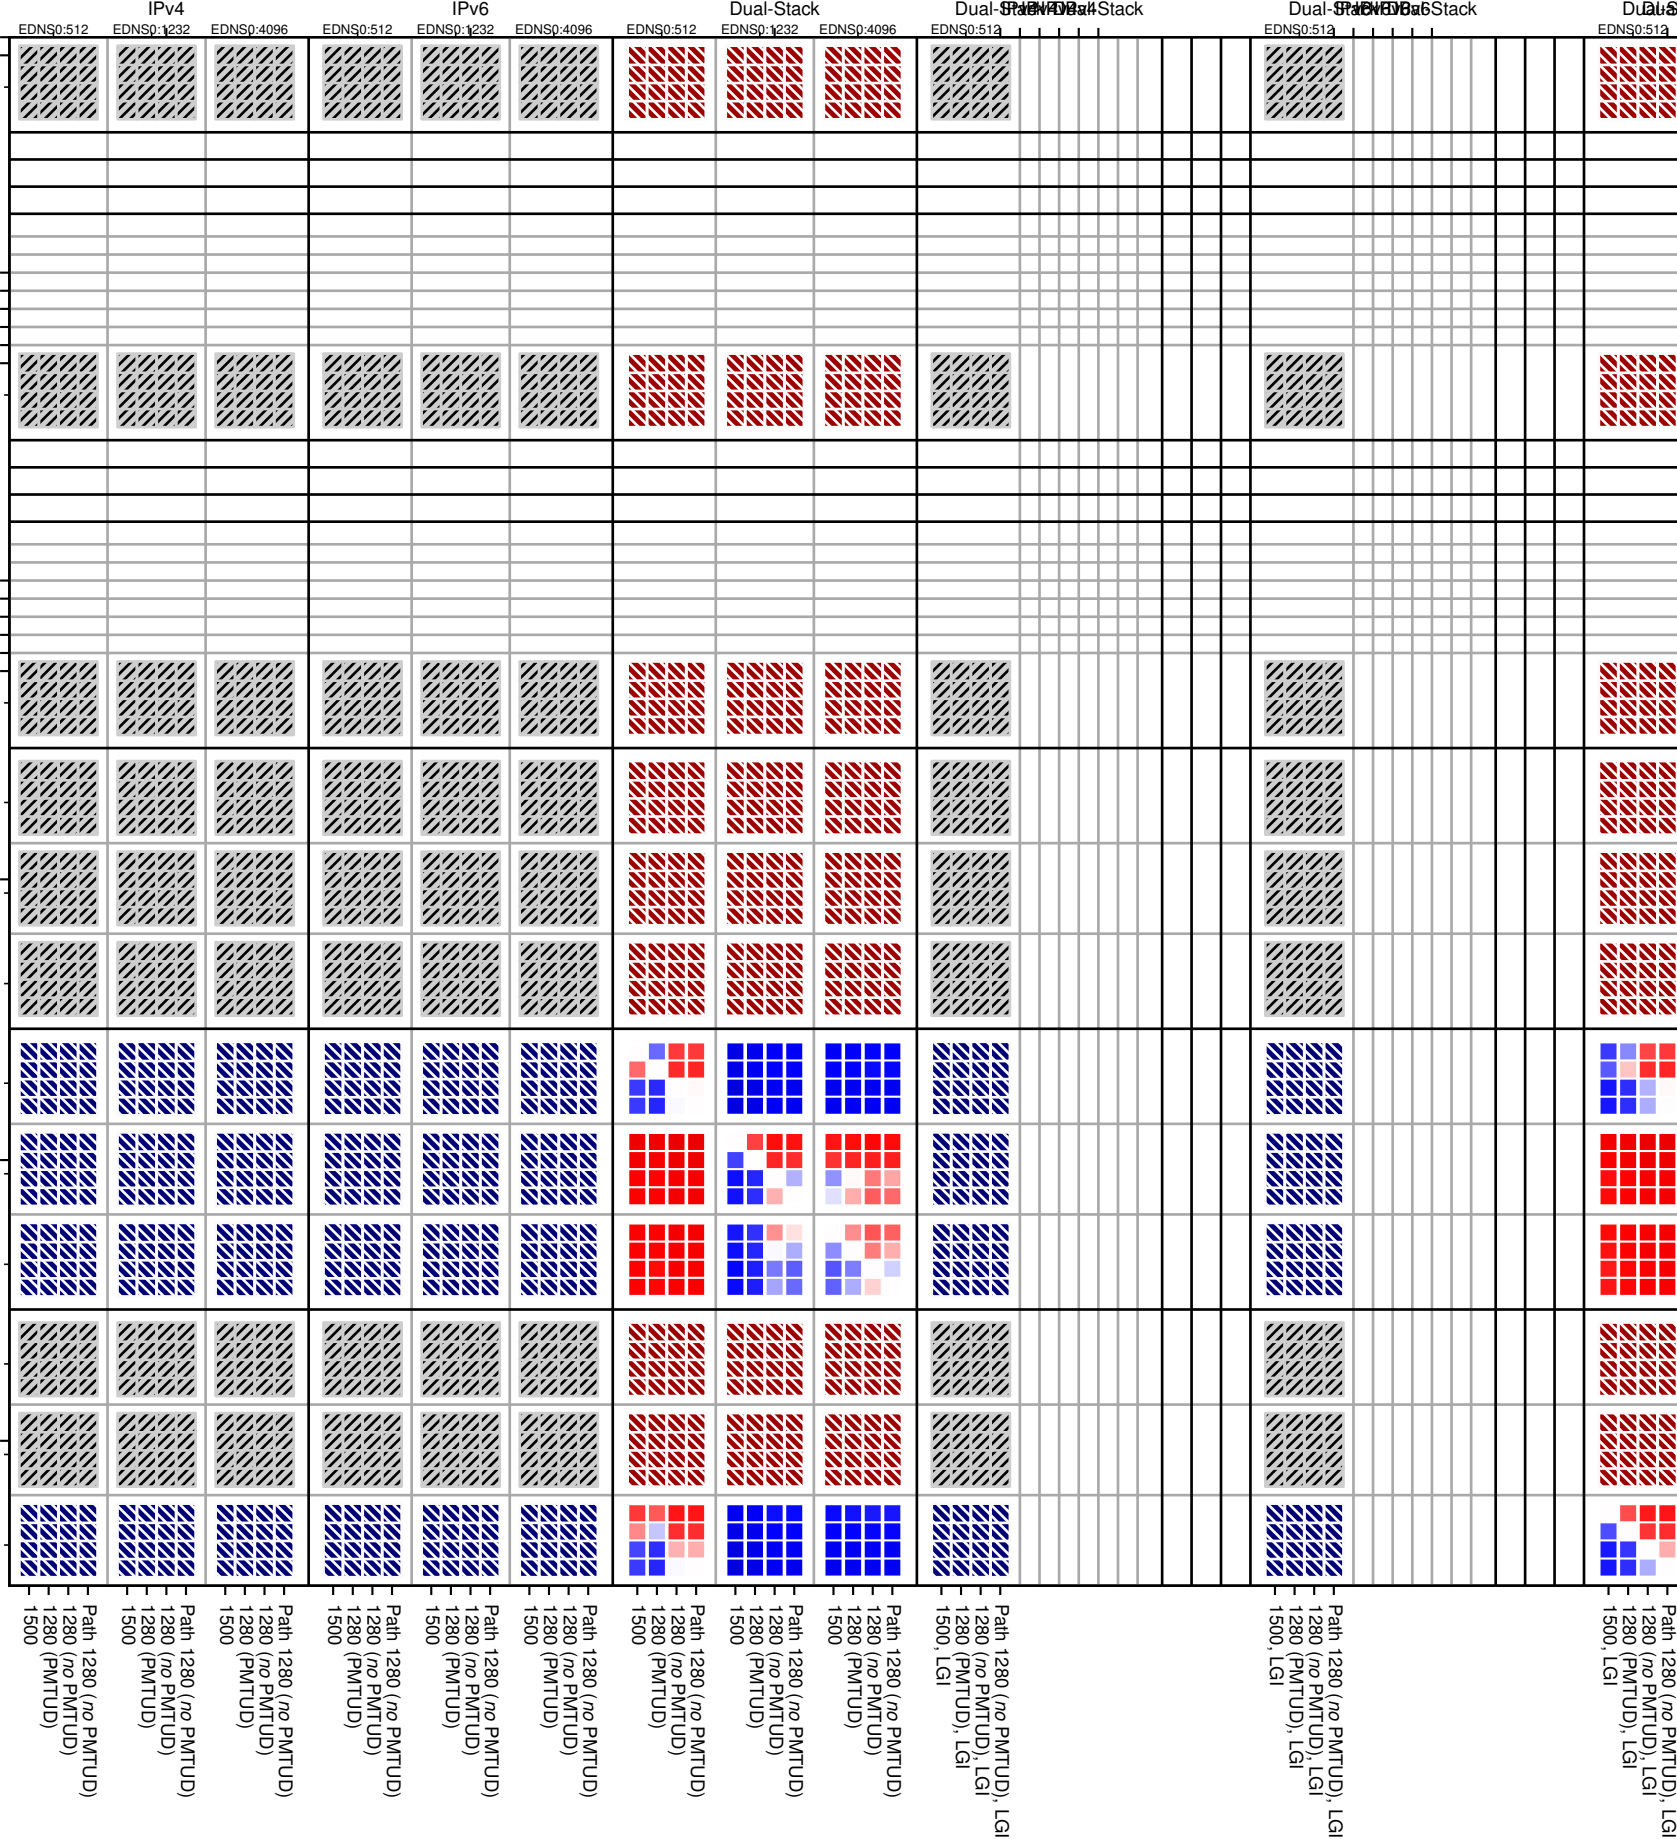

# dnssec-v6-UDP\_TCP\_afi\_count

1500  
1280 (PMTUD)  
1280 (no PMTUD)  
Path 1280 (no PMTUD)

1500  
1280 (PMTUD)  
1280 (no PMTUD)  
Path 1280 (no PMTUD)

1500  
1280 (PMTUD)  
1280 (no PMTUD)  
Path 1280 (no PMTUD)

1500  
1280 (PMTUD)  
1280 (no PMTUD)  
Path 1280 (no PMTUD)

1500  
1280 (PMTUD)  
1280 (no PMTUD)  
Path 1280 (no PMTUD)

1500  
1280 (PMTUD)  
1280 (no PMTUD)  
Path 1280 (no PMTUD)

1500  
1280 (PMTUD)  
1280 (no PMTUD)  
Path 1280 (no PMTUD)

1500  
1280 (PMTUD)  
1280 (no PMTUD)  
Path 1280 (no PMTUD)

1500, LGI  
1280 (PMTUD), LGI  
1280 (no PMTUD), LGI  
Path 1280 (no PMTUD), LGI

1500, LGI  
1280 (PMTUD), LGI  
1280 (no PMTUD), LGI  
Path 1280 (no PMTUD), LGI

1500, LGI  
1280 (PMTUD), LGI  
1280 (no PMTUD), LGI  
Path 1280 (no PMTUD), LGI

$$f(V) = \log(|\%nssets(X) - \%nssets(Y)|)$$