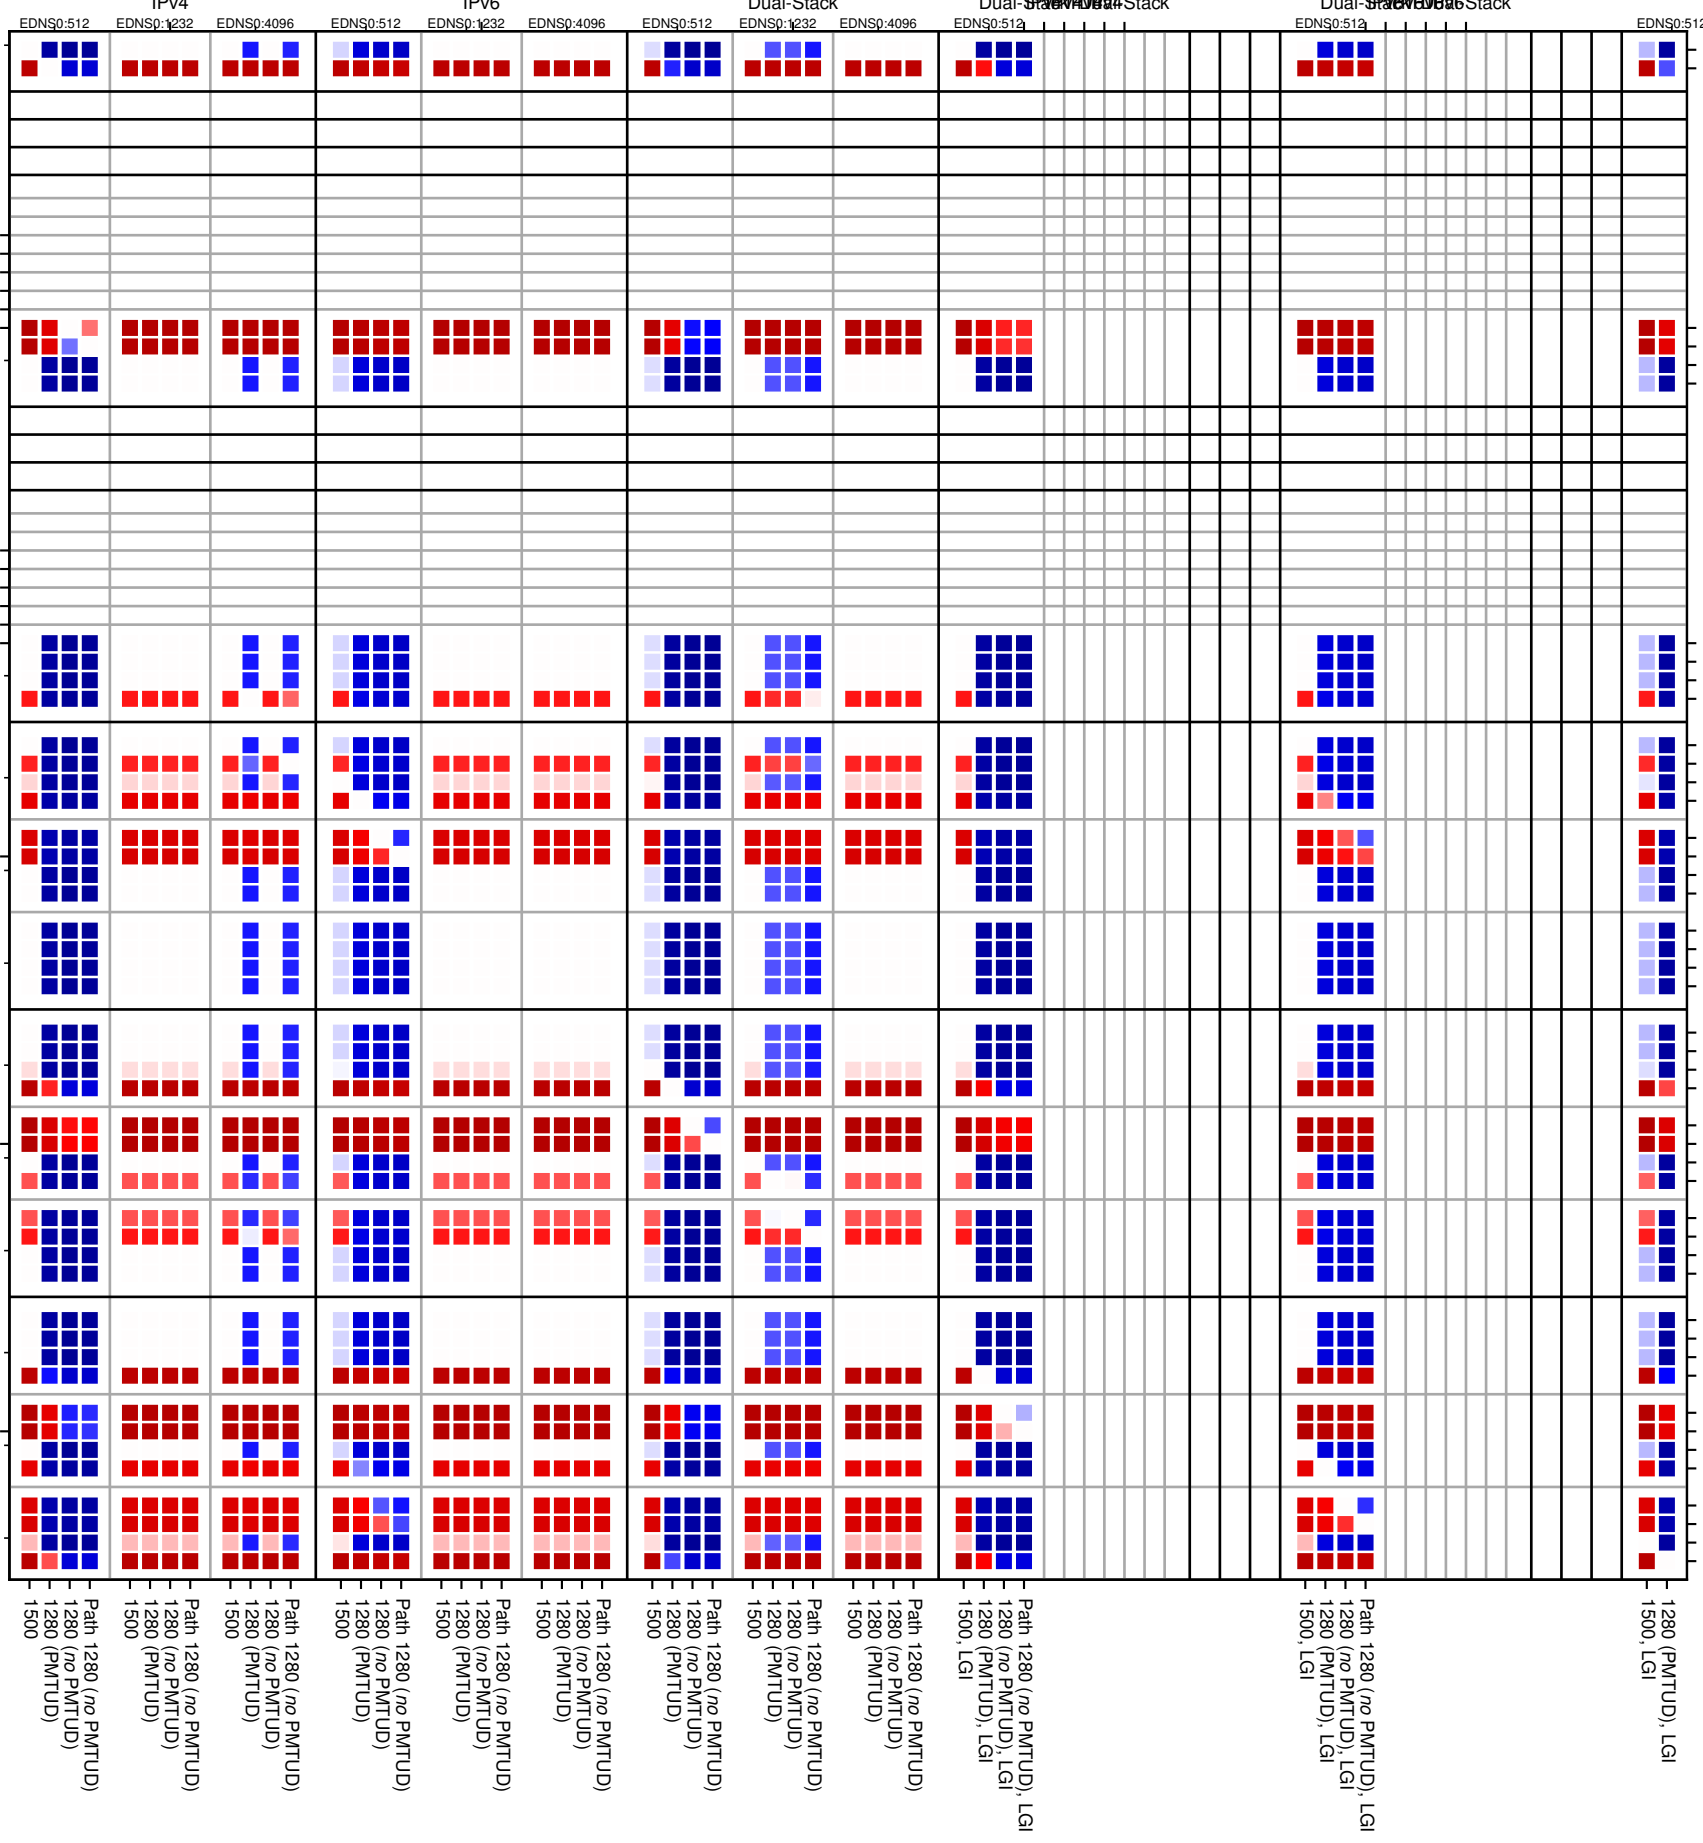

# no\_dnssec-both-TCP\_server\_mss\_ok

1500  
1280 (PMTUD)

1280 (no PMTUD)  
Path 1280 (no PMTUD)  
1500  
1280 (PMTUD)

1280 (no PMTUD)  
Path 1280 (no PMTUD)  
1500  
1280 (PMTUD)

1280 (no PMTUD)  
Path 1280 (no PMTUD)  
1500  
1280 (PMTUD)

1280 (no PMTUD)  
Path 1280 (no PMTUD)  
1500  
1280 (PMTUD)

1280 (no PMTUD)  
Path 1280 (no PMTUD)  
1500  
1280 (PMTUD)

1280 (no PMTUD)  
Path 1280 (no PMTUD)  
1500  
1280 (PMTUD)

1280 (no PMTUD)  
Path 1280 (no PMTUD)  
1500  
1280 (PMTUD)

1280 (no PMTUD)  
Path 1280 (no PMTUD)  
1500  
1280 (PMTUD)

1280 (no PMTUD), LGI  
Path 1280 (no PMTUD), LGI  
1500, LGI  
1280 (PMTUD), LGI

1280 (no PMTUD), LGI  
Path 1280 (no PMTUD), LGI  
1500, LGI  
1280 (PMTUD), LGI

1280 (no PMTUD), LGI  
Path 1280 (no PMTUD), LGI  
1500, LGI  
1280 (PMTUD), LGI