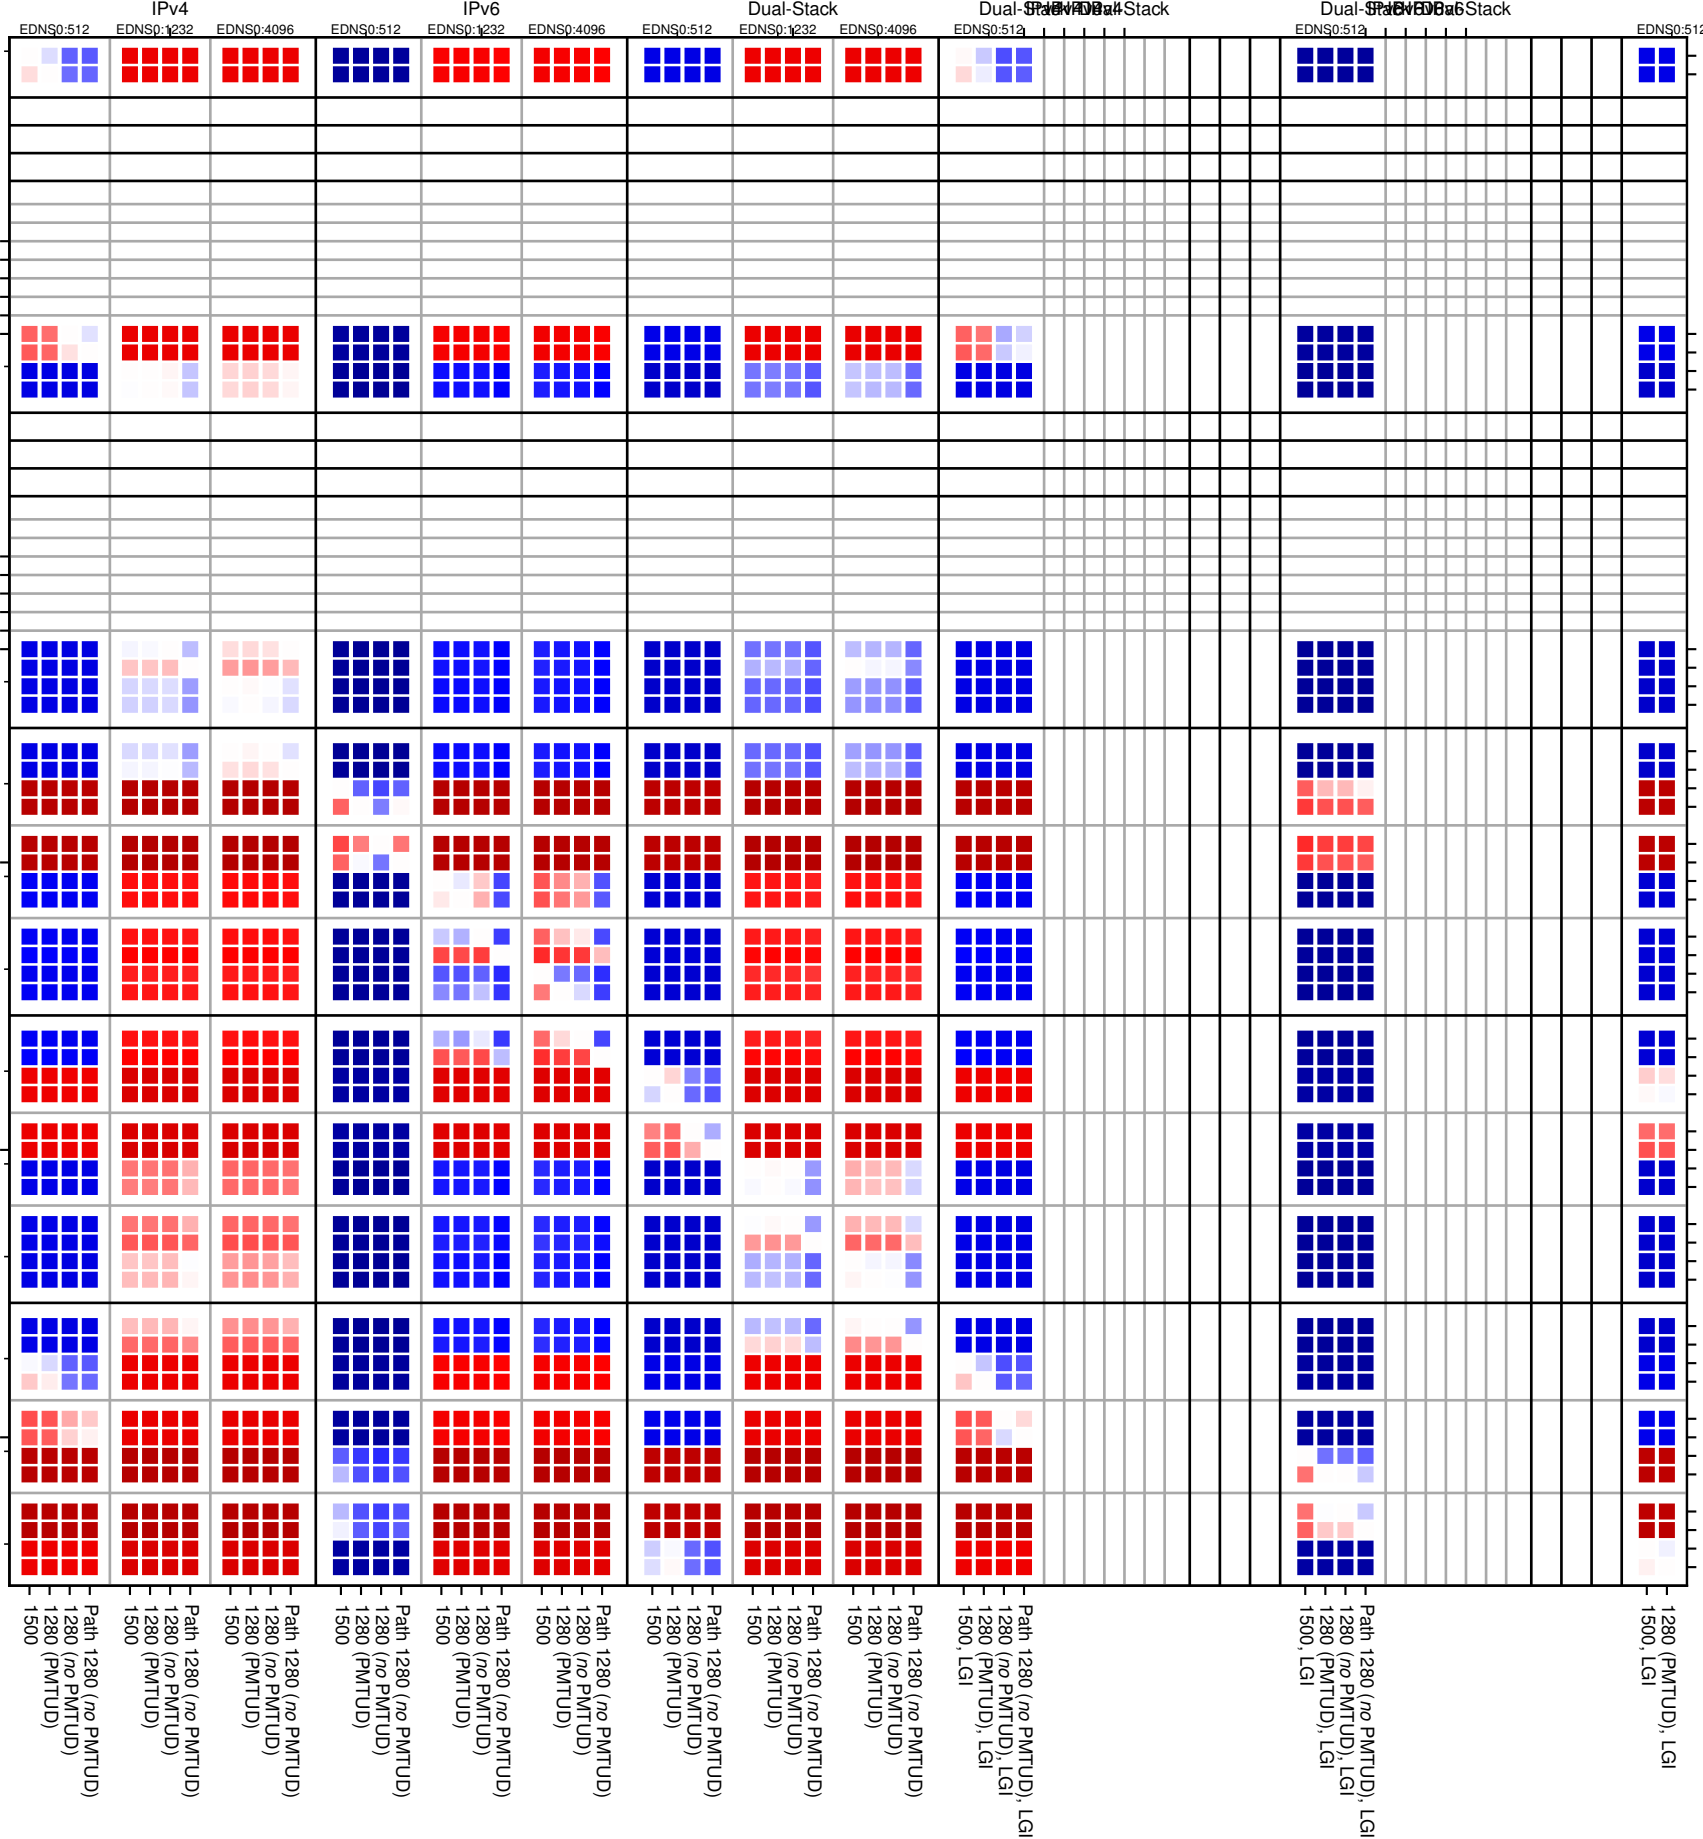

no\_dnssec-both-UDP\_count

1500  
1280 (PMTUD)

1280 (no PMTUD)  
Path 1280 (no PMTUD)  
1500  
1280 (PMTUD)

1280 (no PMTUD)  
Path 1280 (no PMTUD)  
1500  
1280 (PMTUD)

1280 (no PMTUD)  
Path 1280 (no PMTUD)  
1500  
1280 (PMTUD)

1280 (no PMTUD)  
Path 1280 (no PMTUD)  
1500  
1280 (PMTUD)

1280 (no PMTUD)  
Path 1280 (no PMTUD)  
1500  
1280 (PMTUD)

1280 (no PMTUD)  
Path 1280 (no PMTUD)  
1500  
1280 (PMTUD)

1280 (no PMTUD)  
Path 1280 (no PMTUD)  
1500  
1280 (PMTUD)

1280 (no PMTUD)  
Path 1280 (no PMTUD)  
1500  
1280 (PMTUD)

1280 (no PMTUD)  
Path 1280 (no PMTUD), LGI  
1500, LGI  
1280 (PMTUD), LGI

1280 (no PMTUD), LGI  
Path 1280 (no PMTUD), LGI  
1500, LGI  
1280 (PMTUD), LGI

0.1

0 ; X = Y

-0.1

-0.5

-1

-5

-10

-50