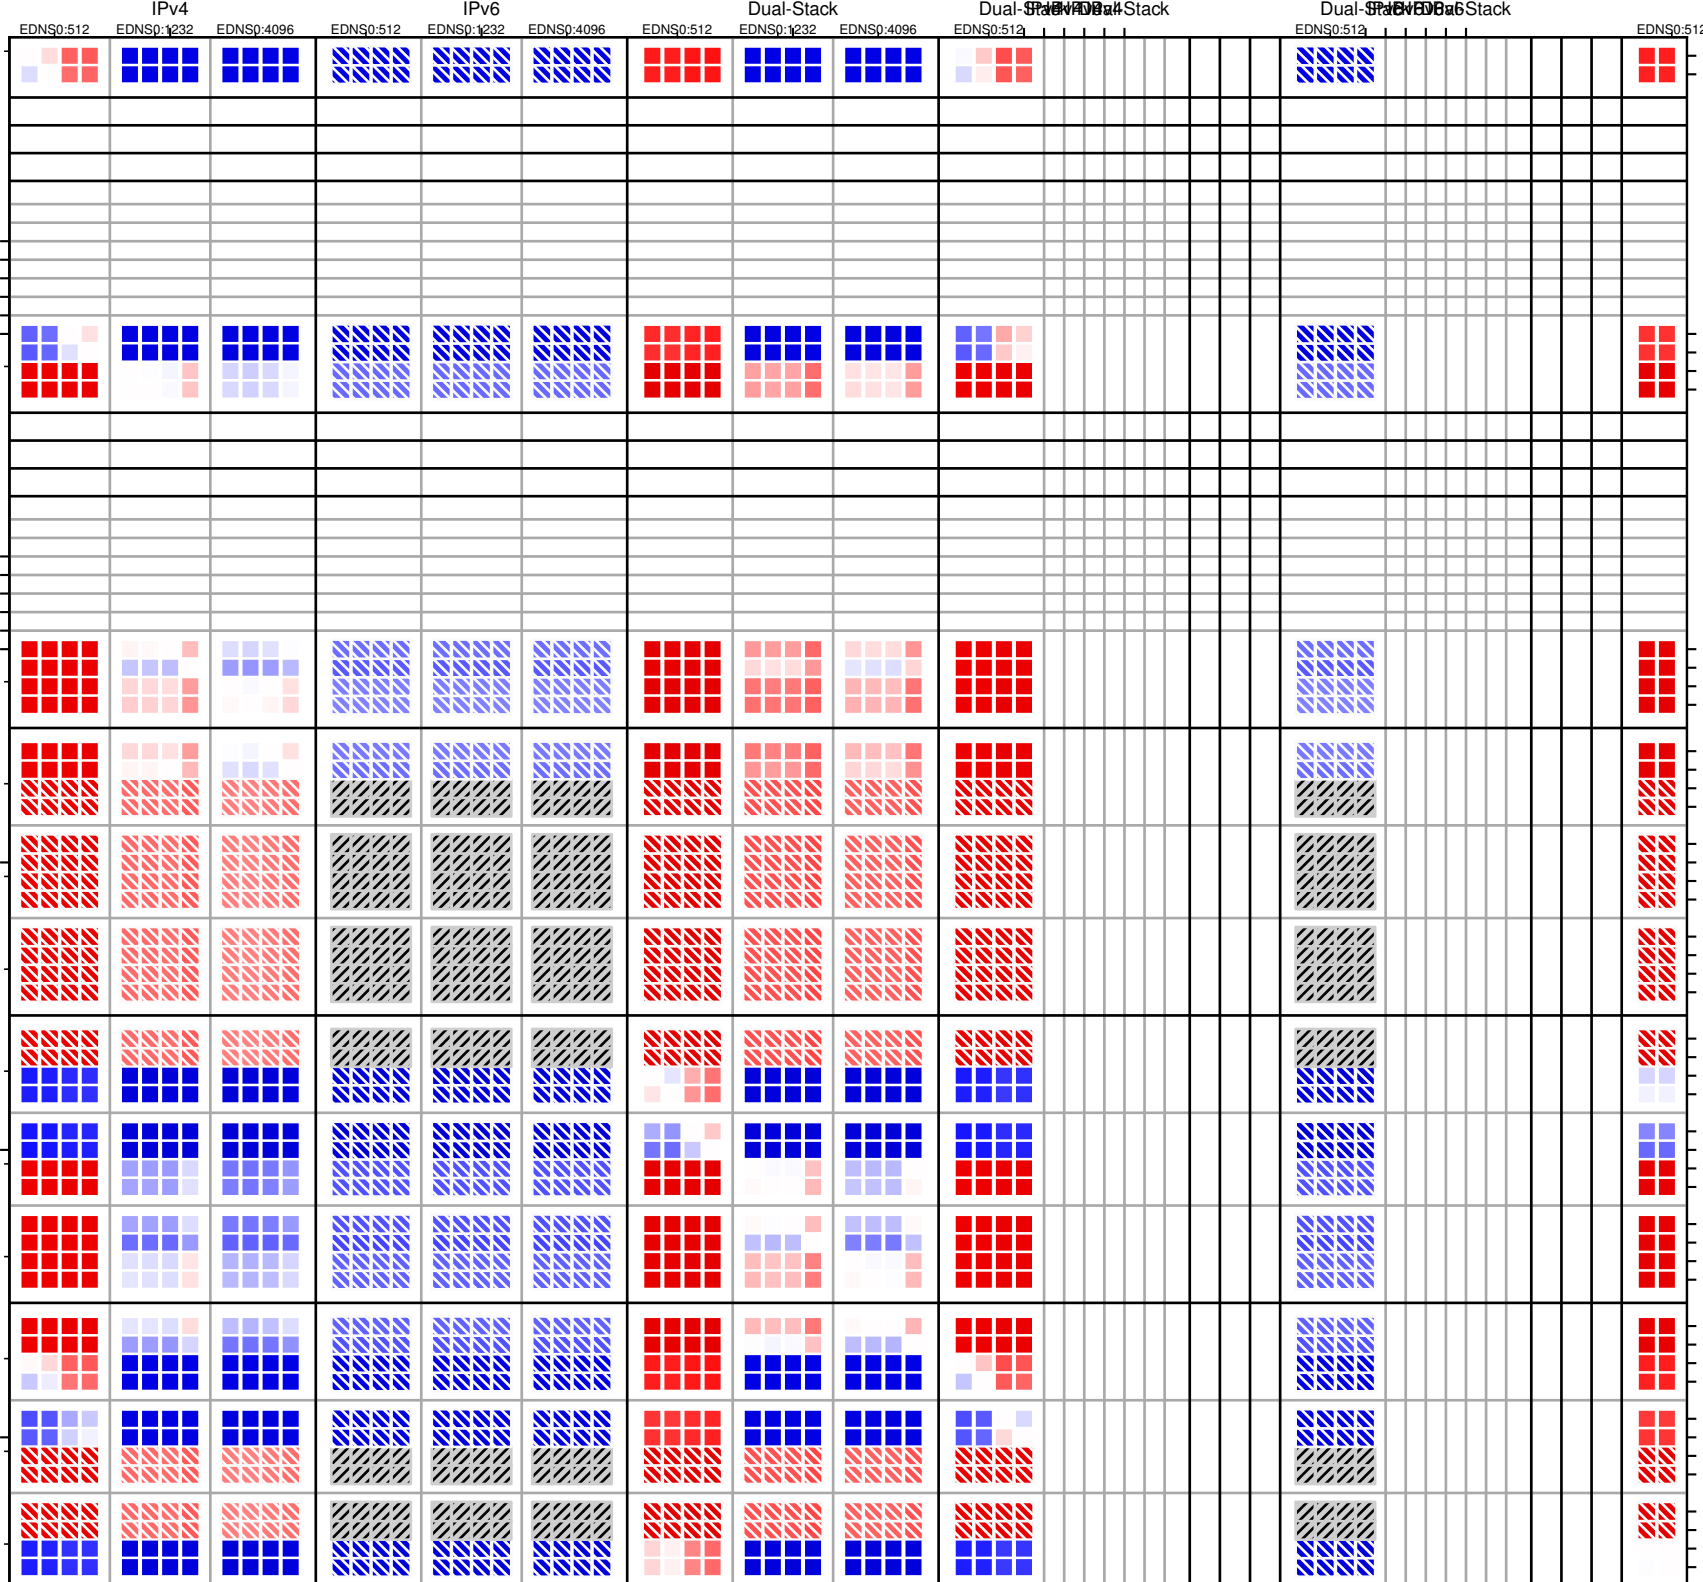

no_dnssec-v4-TCP_count

1500 (PMTUD)
 1280 (no PMTUD)
 Path 1280 (no PMTUD)
 1500
 1280 (PMTUD)
 1280 (no PMTUD)
 Path 1280 (no PMTUD)
 1500
 1280 (PMTUD)
 1280 (no PMTUD)
 Path 1280 (no PMTUD)
 1500
 1280 (PMTUD)
 1280 (no PMTUD)
 Path 1280 (no PMTUD)
 1500
 1280 (PMTUD)
 1280 (no PMTUD)
 Path 1280 (no PMTUD)
 1500
 1280 (PMTUD)
 1280 (no PMTUD)
 Path 1280 (no PMTUD)
 1500, LGI
 1280 (PMTUD), LGI
 1280 (no PMTUD), LGI
 Path 1280 (no PMTUD), LGI
 1500, LGI
 1280 (no PMTUD), LGI
 Path 1280 (no PMTUD), LGI
 1500, LGI
 1280 (no PMTUD), LGI
 Path 1280 (no PMTUD), LGI
 1500, LGI
 1280 (PMTUD), LGI
 1500, LGI

$$f(V) = \log(|\%_{nssets}(X) - \%_{nssets}(Y)|)$$