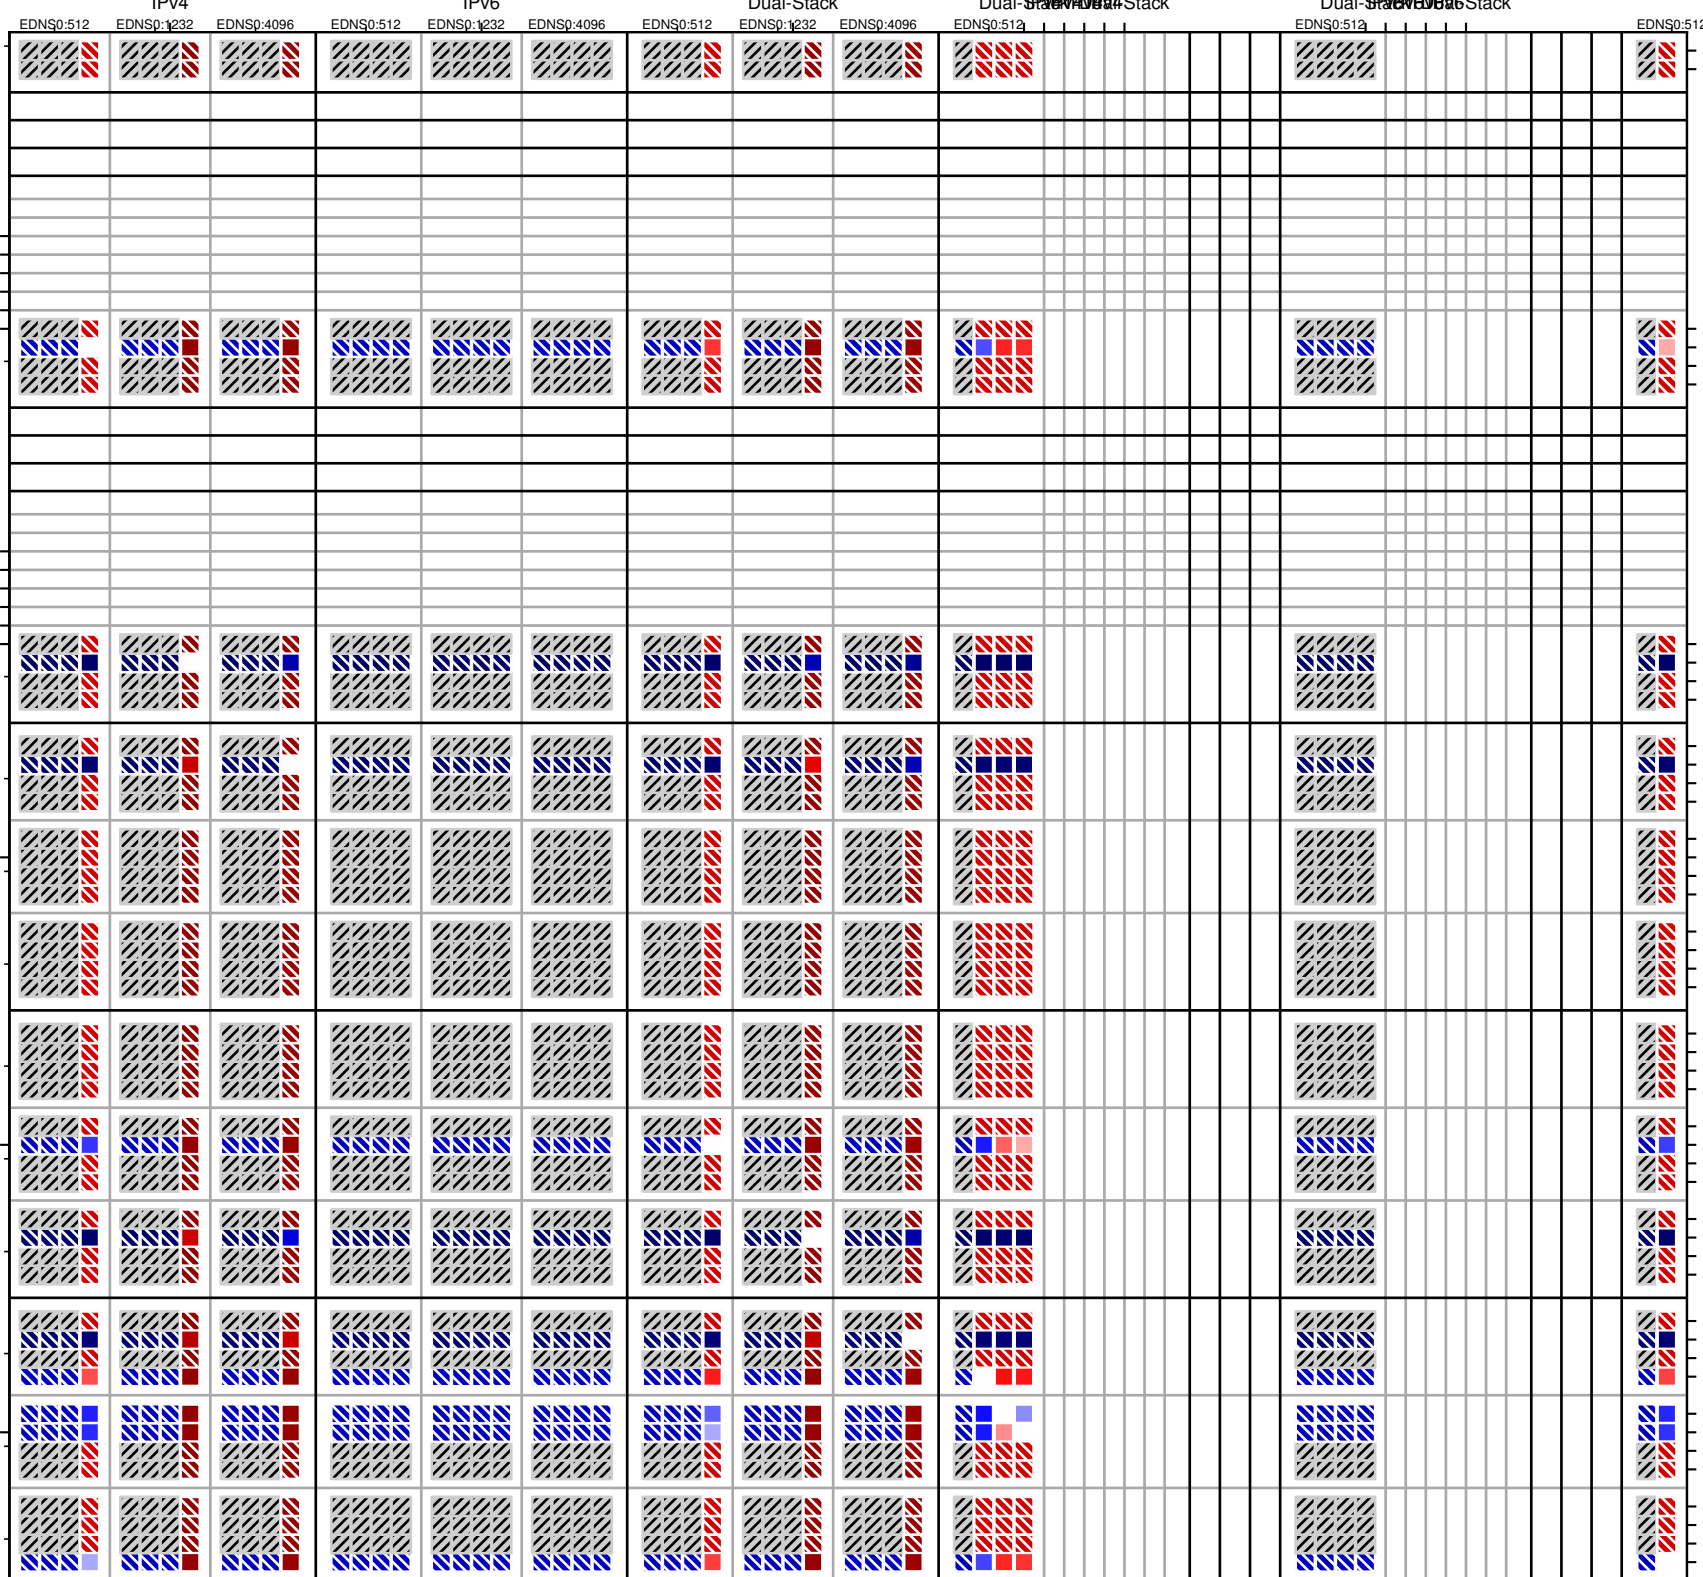

no_dnssec-v4-TCP_packet_too_big

1500
1280 (PMTUD)

1280 (no PMTUD)
Path 1280 (no PMTUD)
1500
1280 (PMTUD)

1280 (no PMTUD)
Path 1280 (no PMTUD)
1500
1280 (PMTUD)

1280 (no PMTUD)
Path 1280 (no PMTUD)
1500
1280 (PMTUD)

1280 (no PMTUD)
Path 1280 (no PMTUD)
1500
1280 (PMTUD)

1280 (no PMTUD)
Path 1280 (no PMTUD)
1500
1280 (PMTUD)

1280 (no PMTUD)
Path 1280 (no PMTUD)
1500
1280 (PMTUD)

1280 (no PMTUD)
Path 1280 (no PMTUD)
1500
1280 (PMTUD)

1280 (no PMTUD)
Path 1280 (no PMTUD), LGI
1500, LGI
1280 (PMTUD), LGI

1280 (no PMTUD), LGI
Path 1280 (no PMTUD), LGI
1500, LGI
1280 (PMTUD), LGI

1280 (no PMTUD), LGI
Path 1280 (no PMTUD), LGI
1500, LGI
1280 (PMTUD), LGI