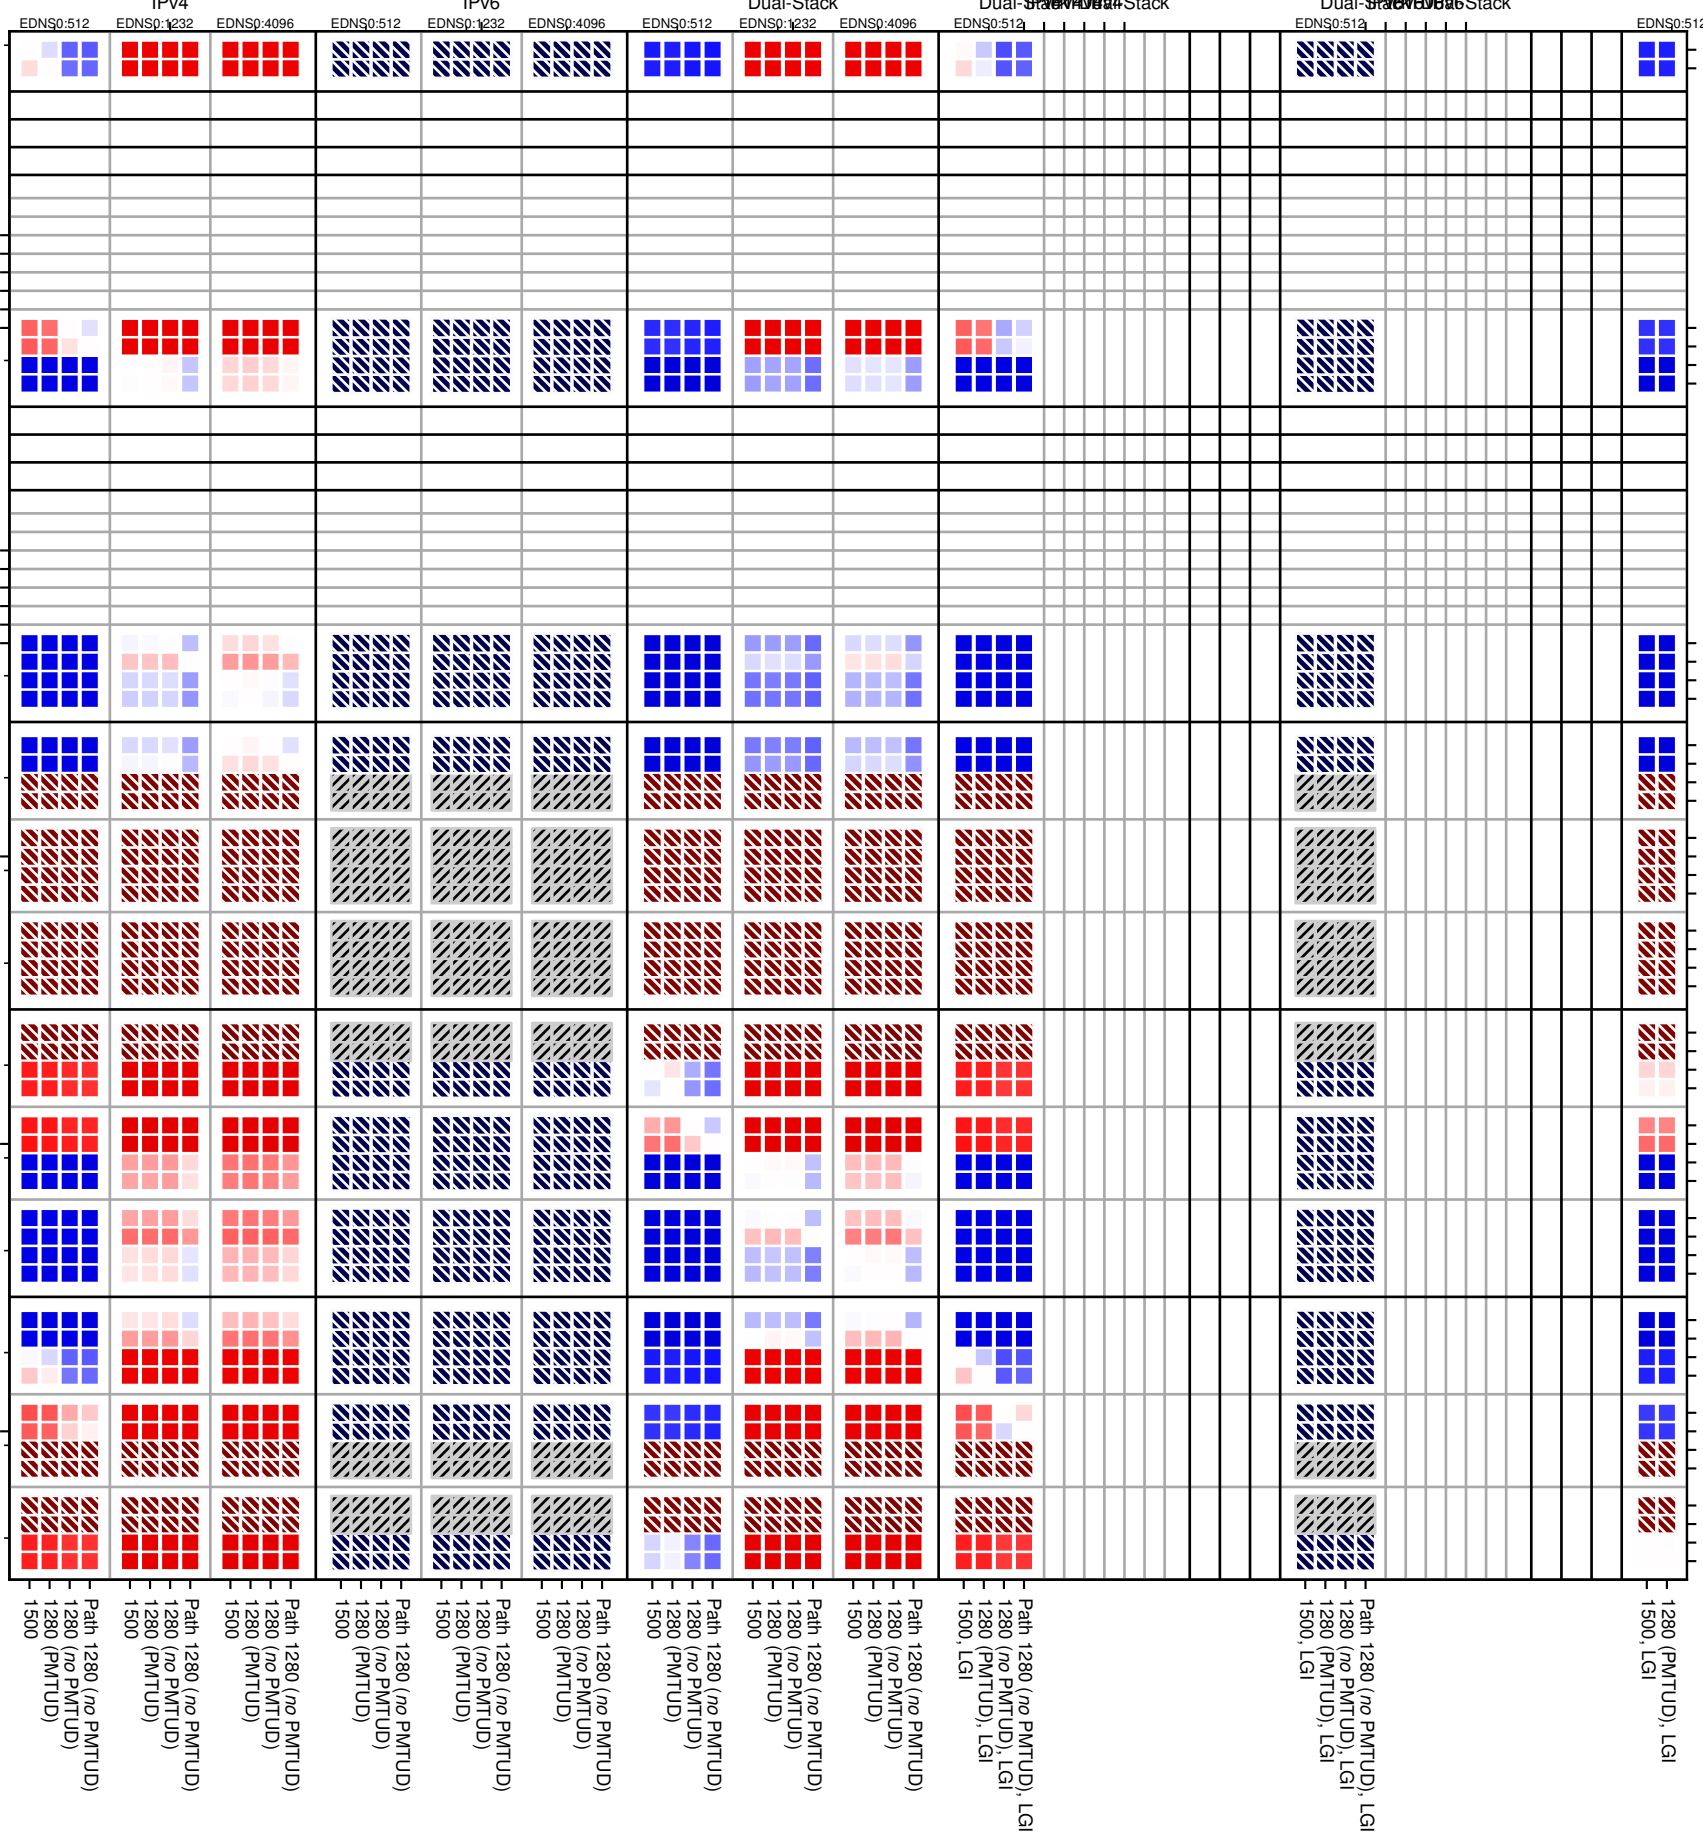

no_dnssec-v4-UDP_count

1500
1280 (PMTUD)

1280 (no PMTUD)
Path 1280 (no PMTUD)
1500
1280 (PMTUD)

1280 (no PMTUD)
Path 1280 (no PMTUD)
1500
1280 (PMTUD)

1280 (no PMTUD)
Path 1280 (no PMTUD)
1500
1280 (PMTUD)

1280 (no PMTUD)
Path 1280 (no PMTUD)
1500
1280 (PMTUD)

1280 (no PMTUD)
Path 1280 (no PMTUD)
1500
1280 (PMTUD)

1280 (no PMTUD)
Path 1280 (no PMTUD)
1500
1280 (PMTUD)

1280 (no PMTUD)
Path 1280 (no PMTUD)
1500
1280 (PMTUD)

1280 (no PMTUD)
Path 1280 (no PMTUD), LGI
1500, LGI
1280 (PMTUD), LGI

1280 (no PMTUD), LGI
Path 1280 (no PMTUD), LGI
1500, LGI
1280 (PMTUD), LGI

1280 (PMTUD), LGI
1500, LGI

$$f(V) = \log(|\%nssets(X) - \%nssets(Y)|)$$

100 ; X > Y
50
10
5
1
0.5
0.1
0 ; X = Y
-0.1
-0.5
-1
-5
-10
-50
-100 ; X < Y