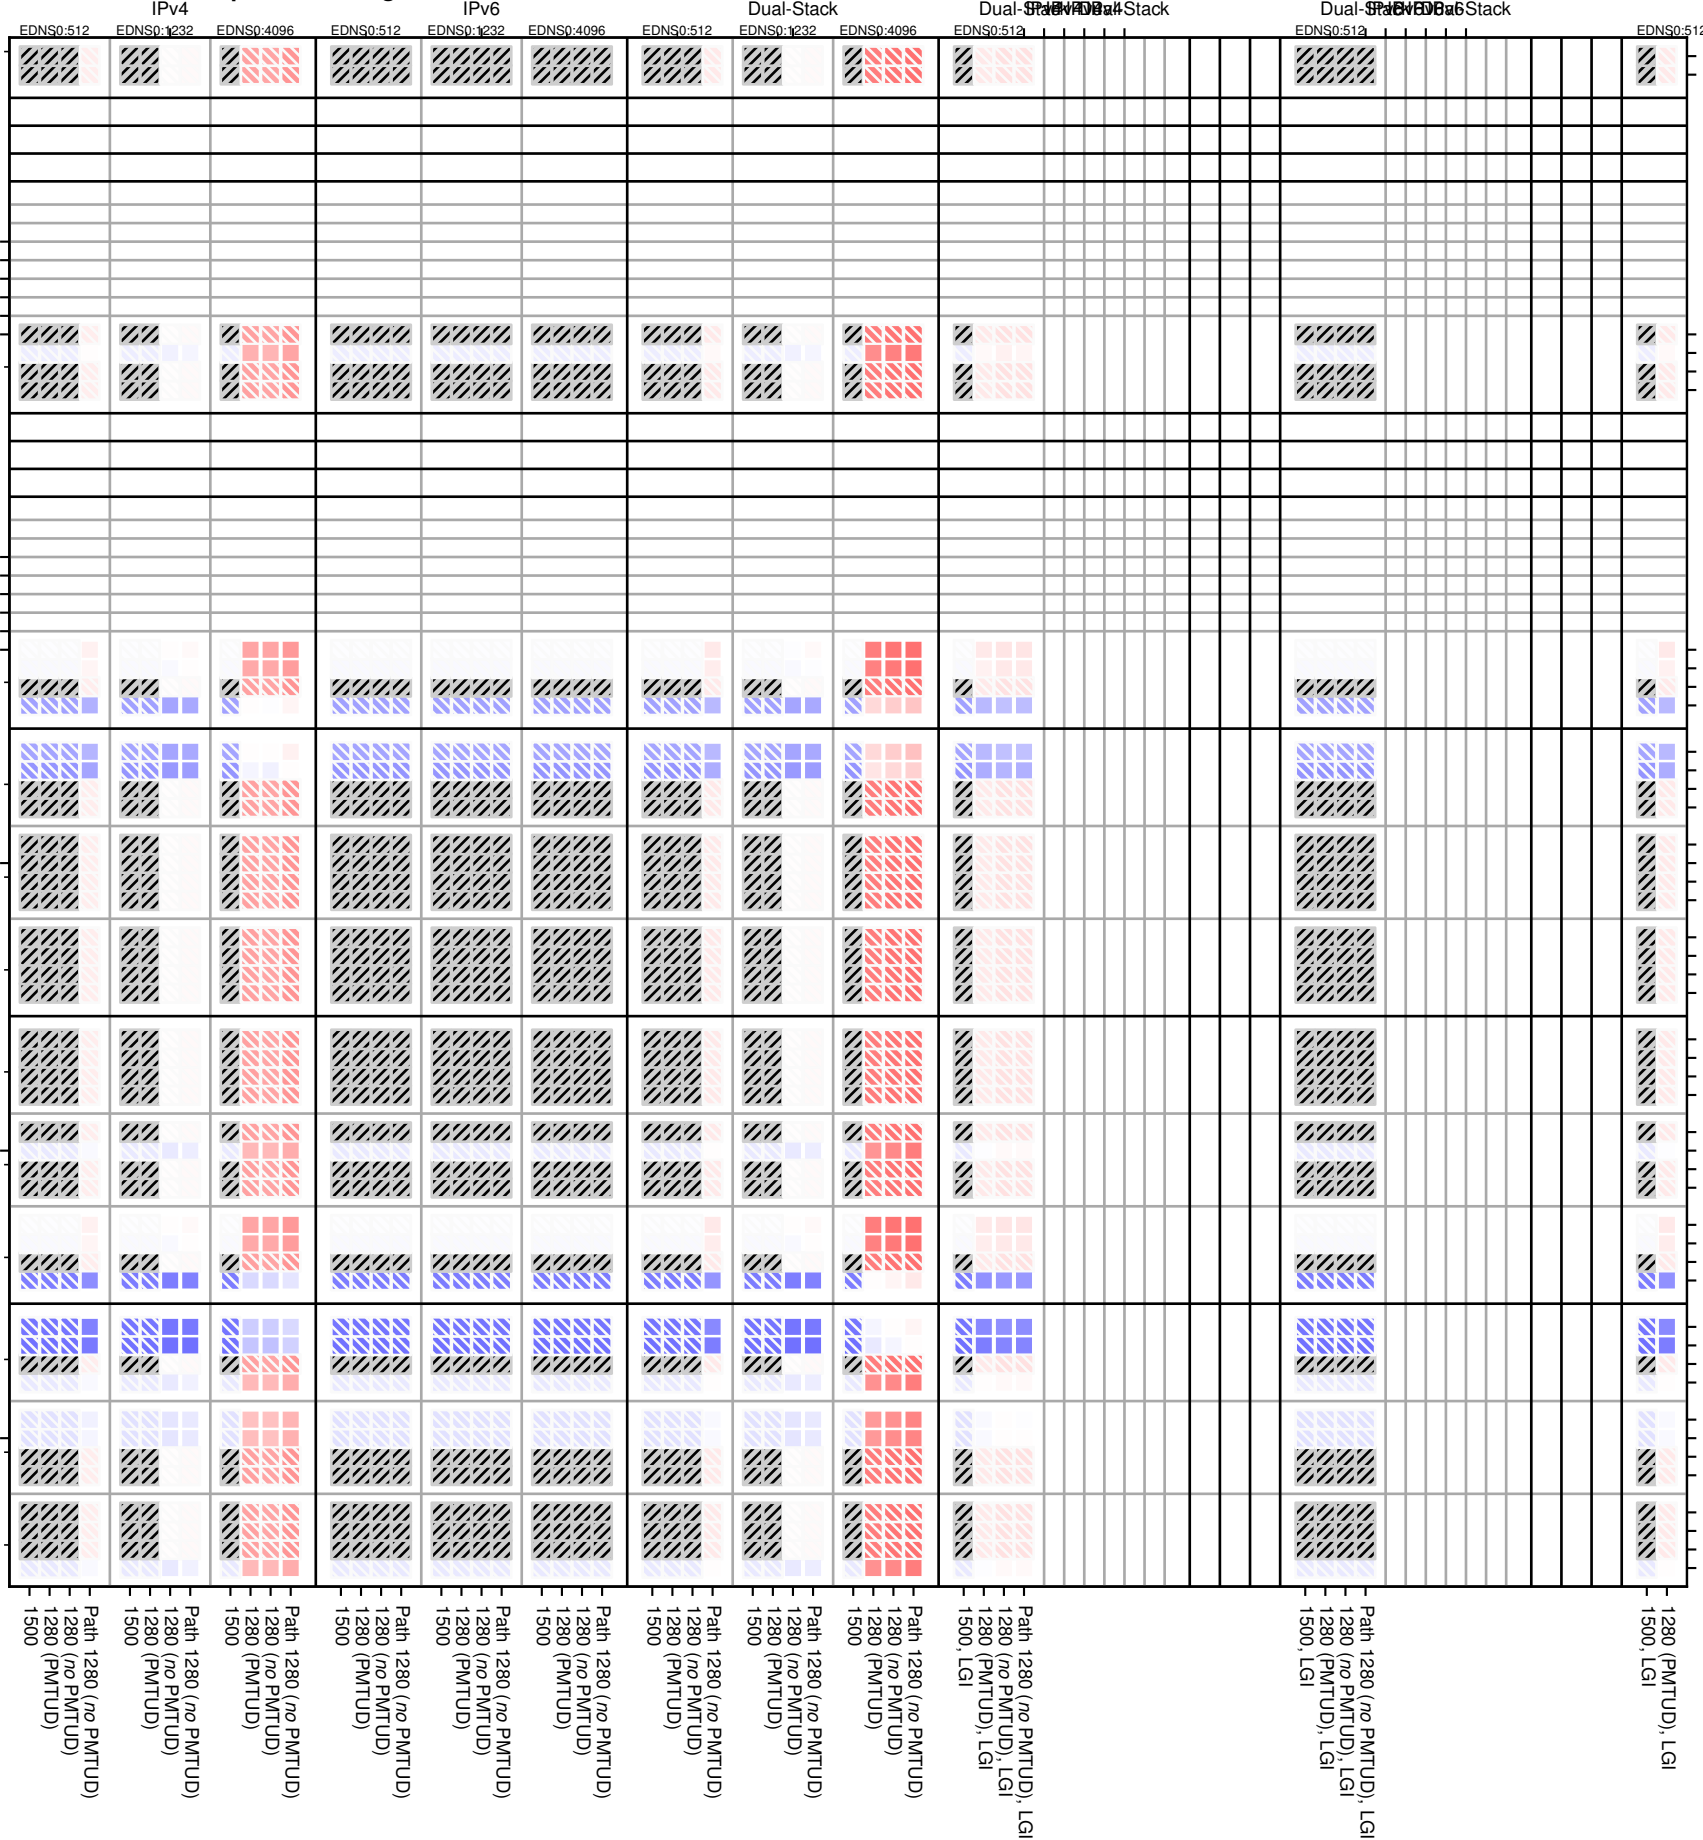

no_dnssec-v4-UDP_packet_too_big

1500
1280 (PMTUD)

1280 (no PMTUD)
Path 1280 (no PMTUD)
1500
1280 (PMTUD)

1280 (no PMTUD)
Path 1280 (no PMTUD)
1500
1280 (PMTUD)

1280 (no PMTUD)
Path 1280 (no PMTUD)
1500
1280 (PMTUD)

1280 (no PMTUD)
Path 1280 (no PMTUD)
1500
1280 (PMTUD)

1280 (no PMTUD)
Path 1280 (no PMTUD)
1500
1280 (PMTUD)

1280 (no PMTUD)
Path 1280 (no PMTUD)
1500
1280 (PMTUD)

1280 (no PMTUD)
Path 1280 (no PMTUD)
1500
1280 (PMTUD)

1280 (no PMTUD)
Path 1280 (no PMTUD)
1500
1280 (PMTUD)

1280 (no PMTUD), LGI
Path 1280 (no PMTUD), LGI
1500, LGI
1280 (PMTUD), LGI

1280 (no PMTUD), LGI
Path 1280 (no PMTUD), LGI
1500, LGI
1280 (PMTUD), LGI

1280 (no PMTUD), LGI
Path 1280 (no PMTUD), LGI
1500, LGI
1280 (PMTUD), LGI

$$f(V) = \log(|\%nssets(X) - \%nssets(Y)|)$$