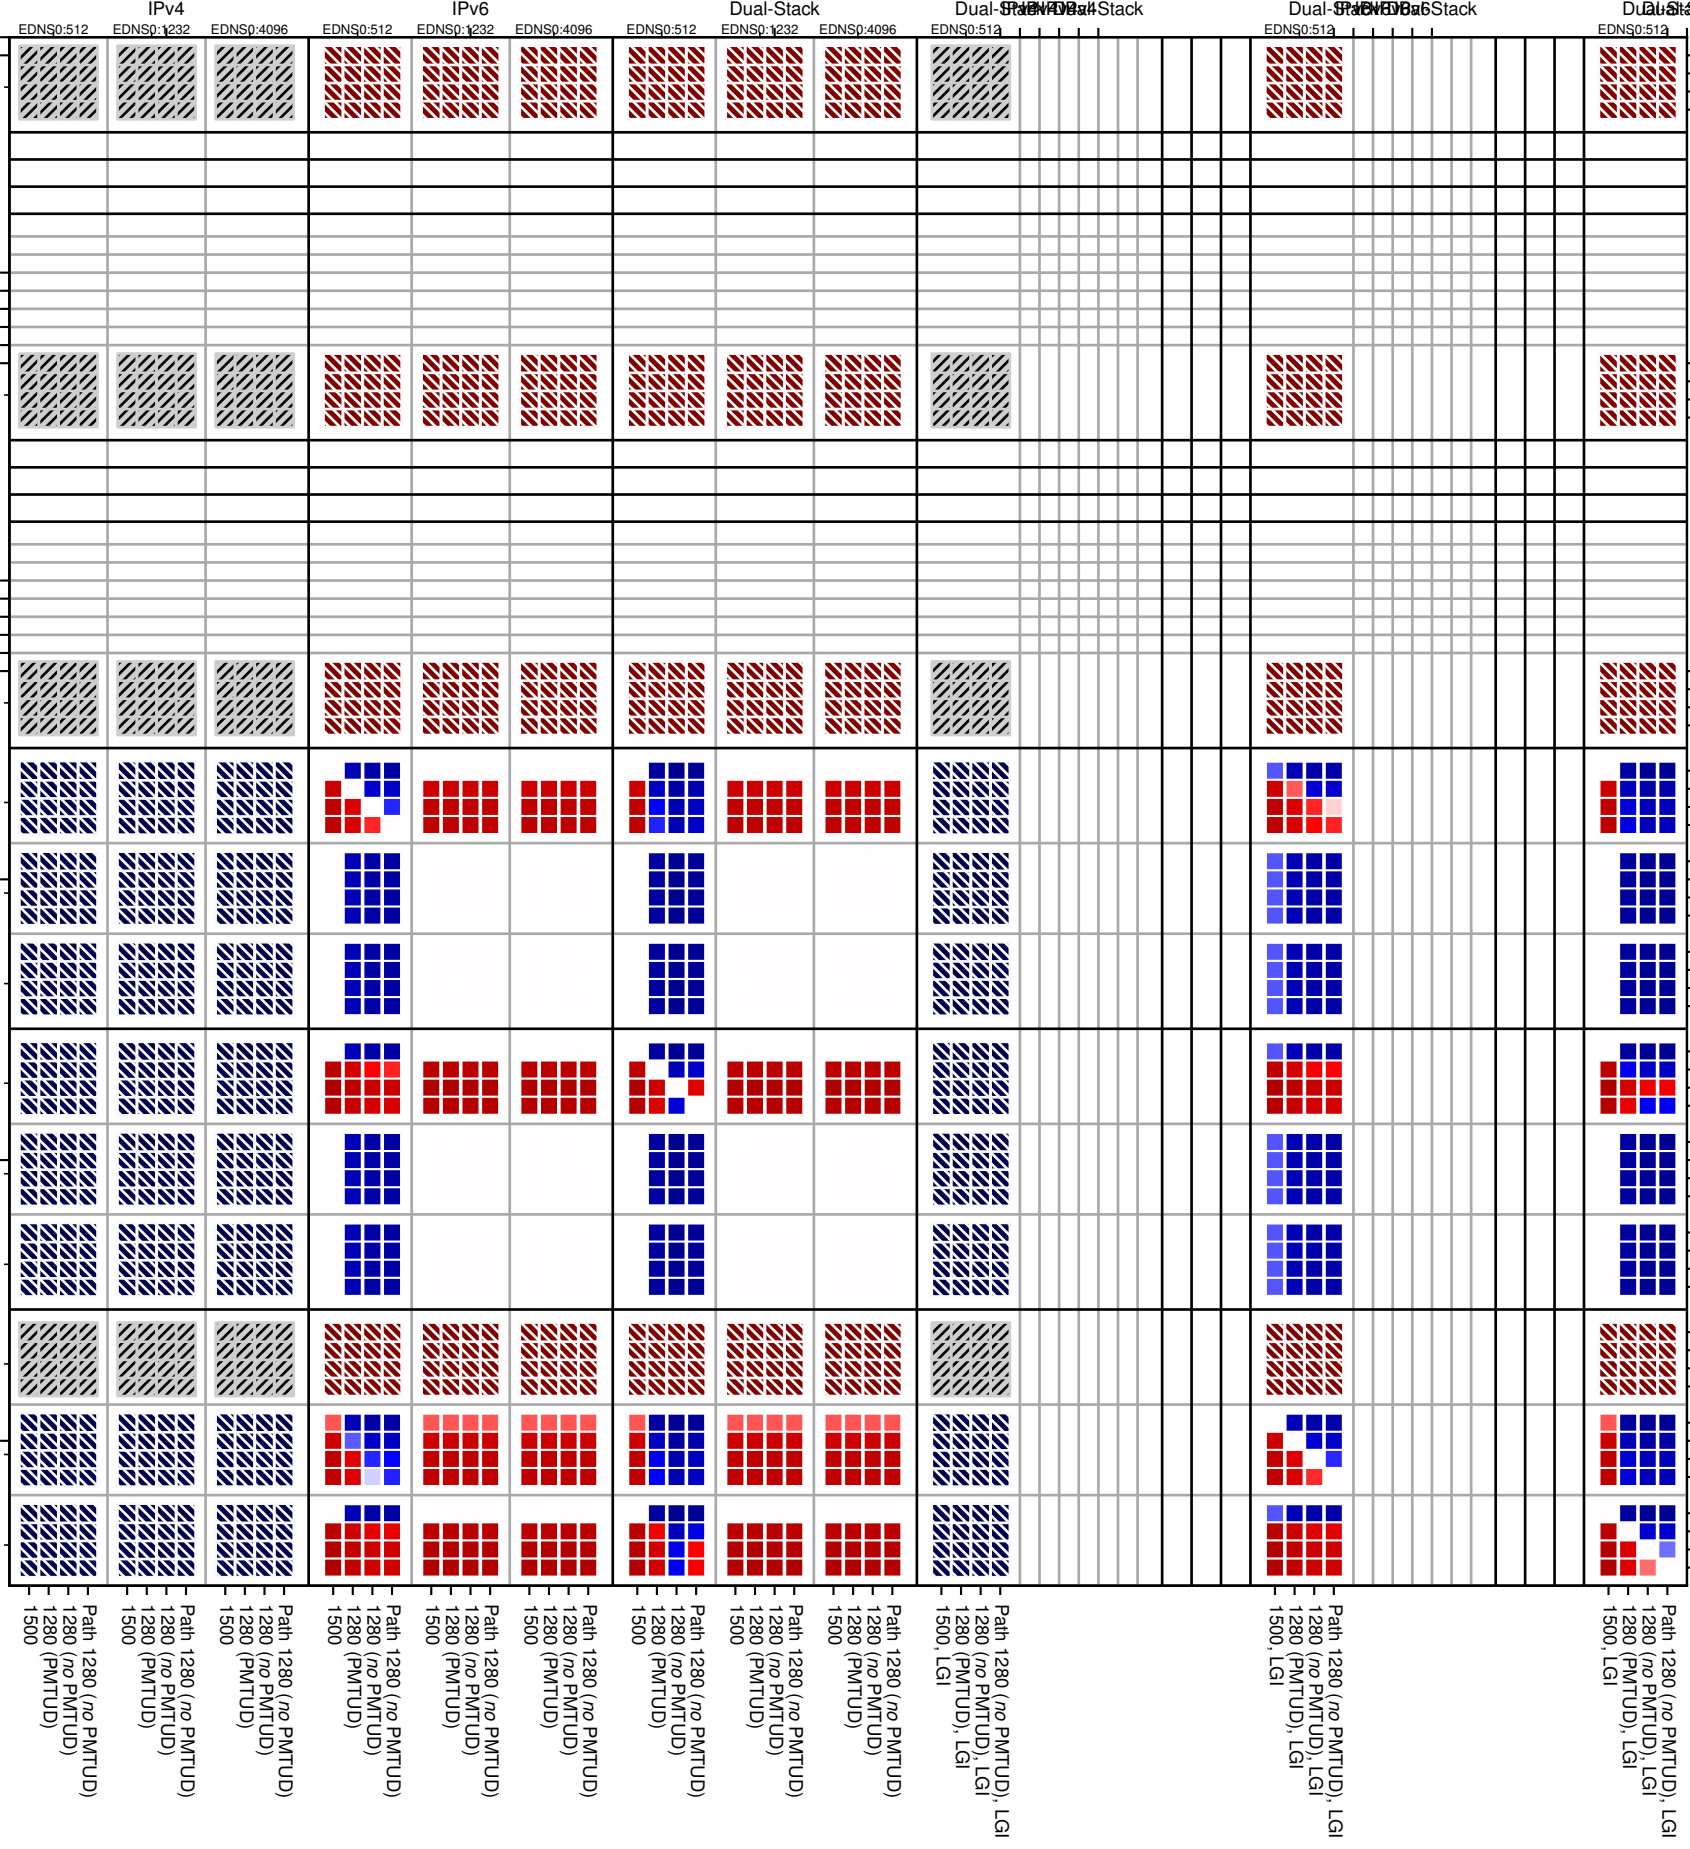

dnssec-v6-TCP\_server\_mss\_ok

1500  
1280 (PMTUD)  
1280 (no PMTUD)  
Path 1280 (no PMTUD)

1500  
1280 (PMTUD)  
1280 (no PMTUD)  
Path 1280 (no PMTUD)

1500  
1280 (PMTUD)  
1280 (no PMTUD)  
Path 1280 (no PMTUD)

1500  
1280 (PMTUD)  
1280 (no PMTUD)  
Path 1280 (no PMTUD)

1500  
1280 (PMTUD)  
1280 (no PMTUD)  
Path 1280 (no PMTUD)

1500  
1280 (PMTUD)  
1280 (no PMTUD)  
Path 1280 (no PMTUD)

1500  
1280 (PMTUD)  
1280 (no PMTUD)  
Path 1280 (no PMTUD)

1500  
1280 (PMTUD)  
1280 (no PMTUD)  
Path 1280 (no PMTUD)

1500, LGI  
1280 (PMTUD), LGI  
1280 (no PMTUD), LGI  
Path 1280 (no PMTUD), LGI

1500, LGI  
1280 (PMTUD), LGI  
1280 (no PMTUD), LGI  
Path 1280 (no PMTUD), LGI