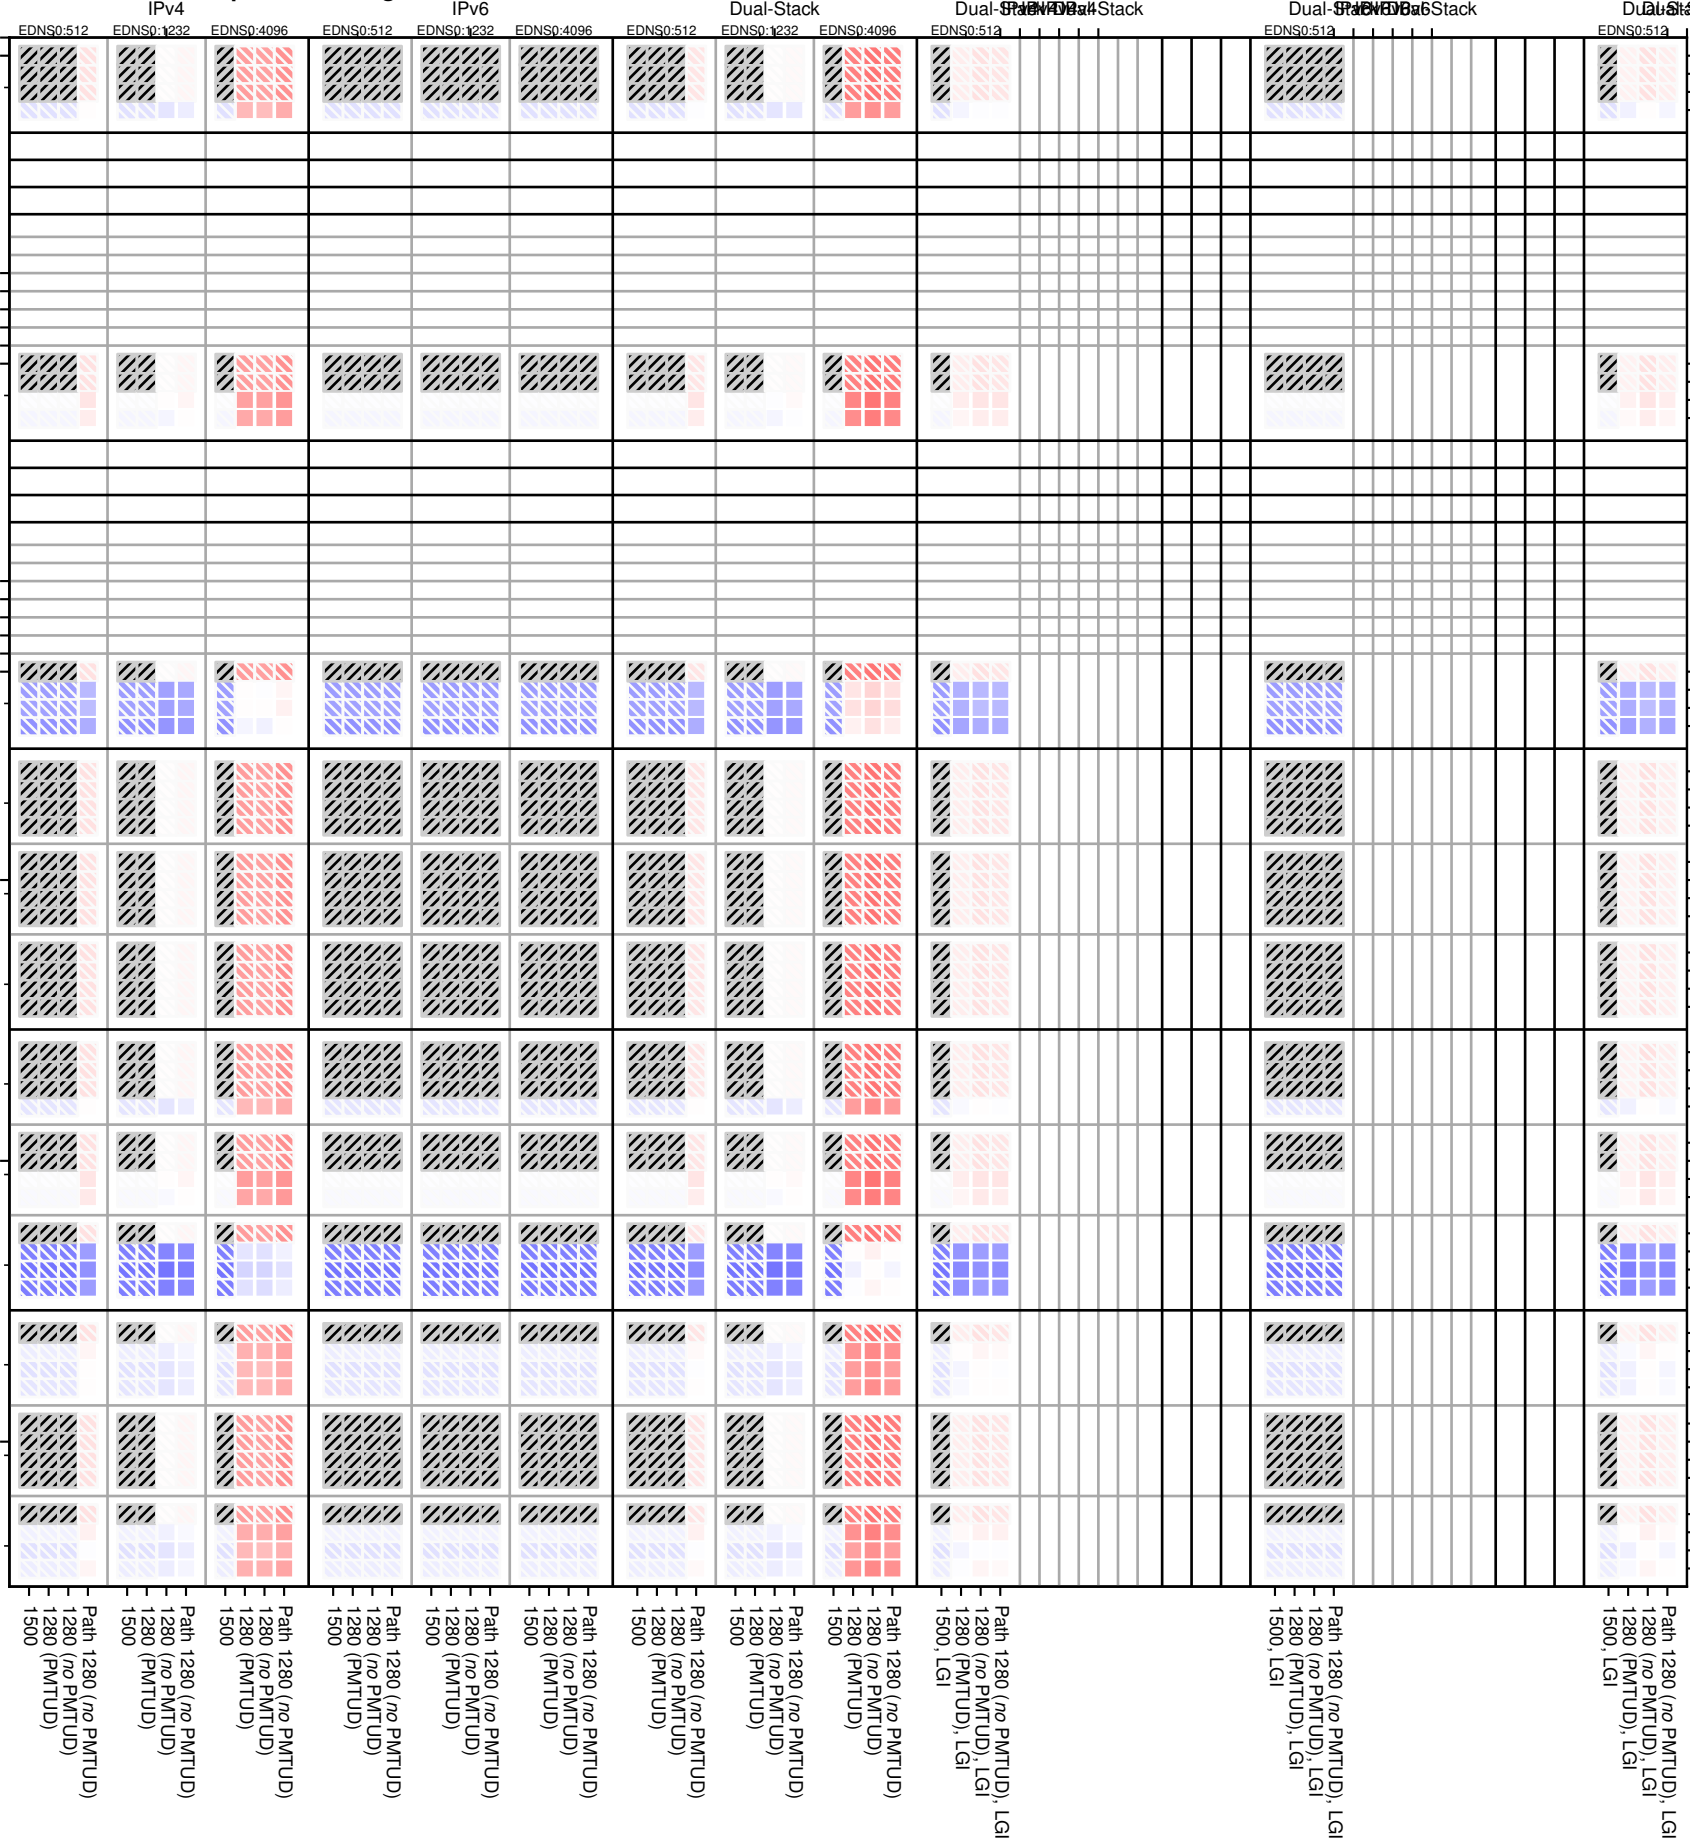

# no\_dnssec-v4-UDP\_packet\_too\_big

1500  
 1280 (PMTUD)  
 1280 (no PMTUD)  
 Path 1280 (no PMTUD)

1500  
 1280 (PMTUD)  
 1280 (no PMTUD)  
 Path 1280 (no PMTUD)

1500  
 1280 (PMTUD)  
 1280 (no PMTUD)  
 Path 1280 (no PMTUD)

1500  
 1280 (PMTUD)  
 1280 (no PMTUD)  
 Path 1280 (no PMTUD)

1500  
 1280 (PMTUD)  
 1280 (no PMTUD)  
 Path 1280 (no PMTUD)

1500  
 1280 (PMTUD)  
 1280 (no PMTUD)  
 Path 1280 (no PMTUD)

1500  
 1280 (PMTUD)  
 1280 (no PMTUD)  
 Path 1280 (no PMTUD)

1500  
 1280 (PMTUD)  
 1280 (no PMTUD)  
 Path 1280 (no PMTUD)

1500, LGI  
 1280 (PMTUD), LGI  
 1280 (no PMTUD), LGI  
 Path 1280 (no PMTUD), LGI

1500, LGI  
 1280 (PMTUD), LGI  
 1280 (no PMTUD), LGI  
 Path 1280 (no PMTUD), LGI