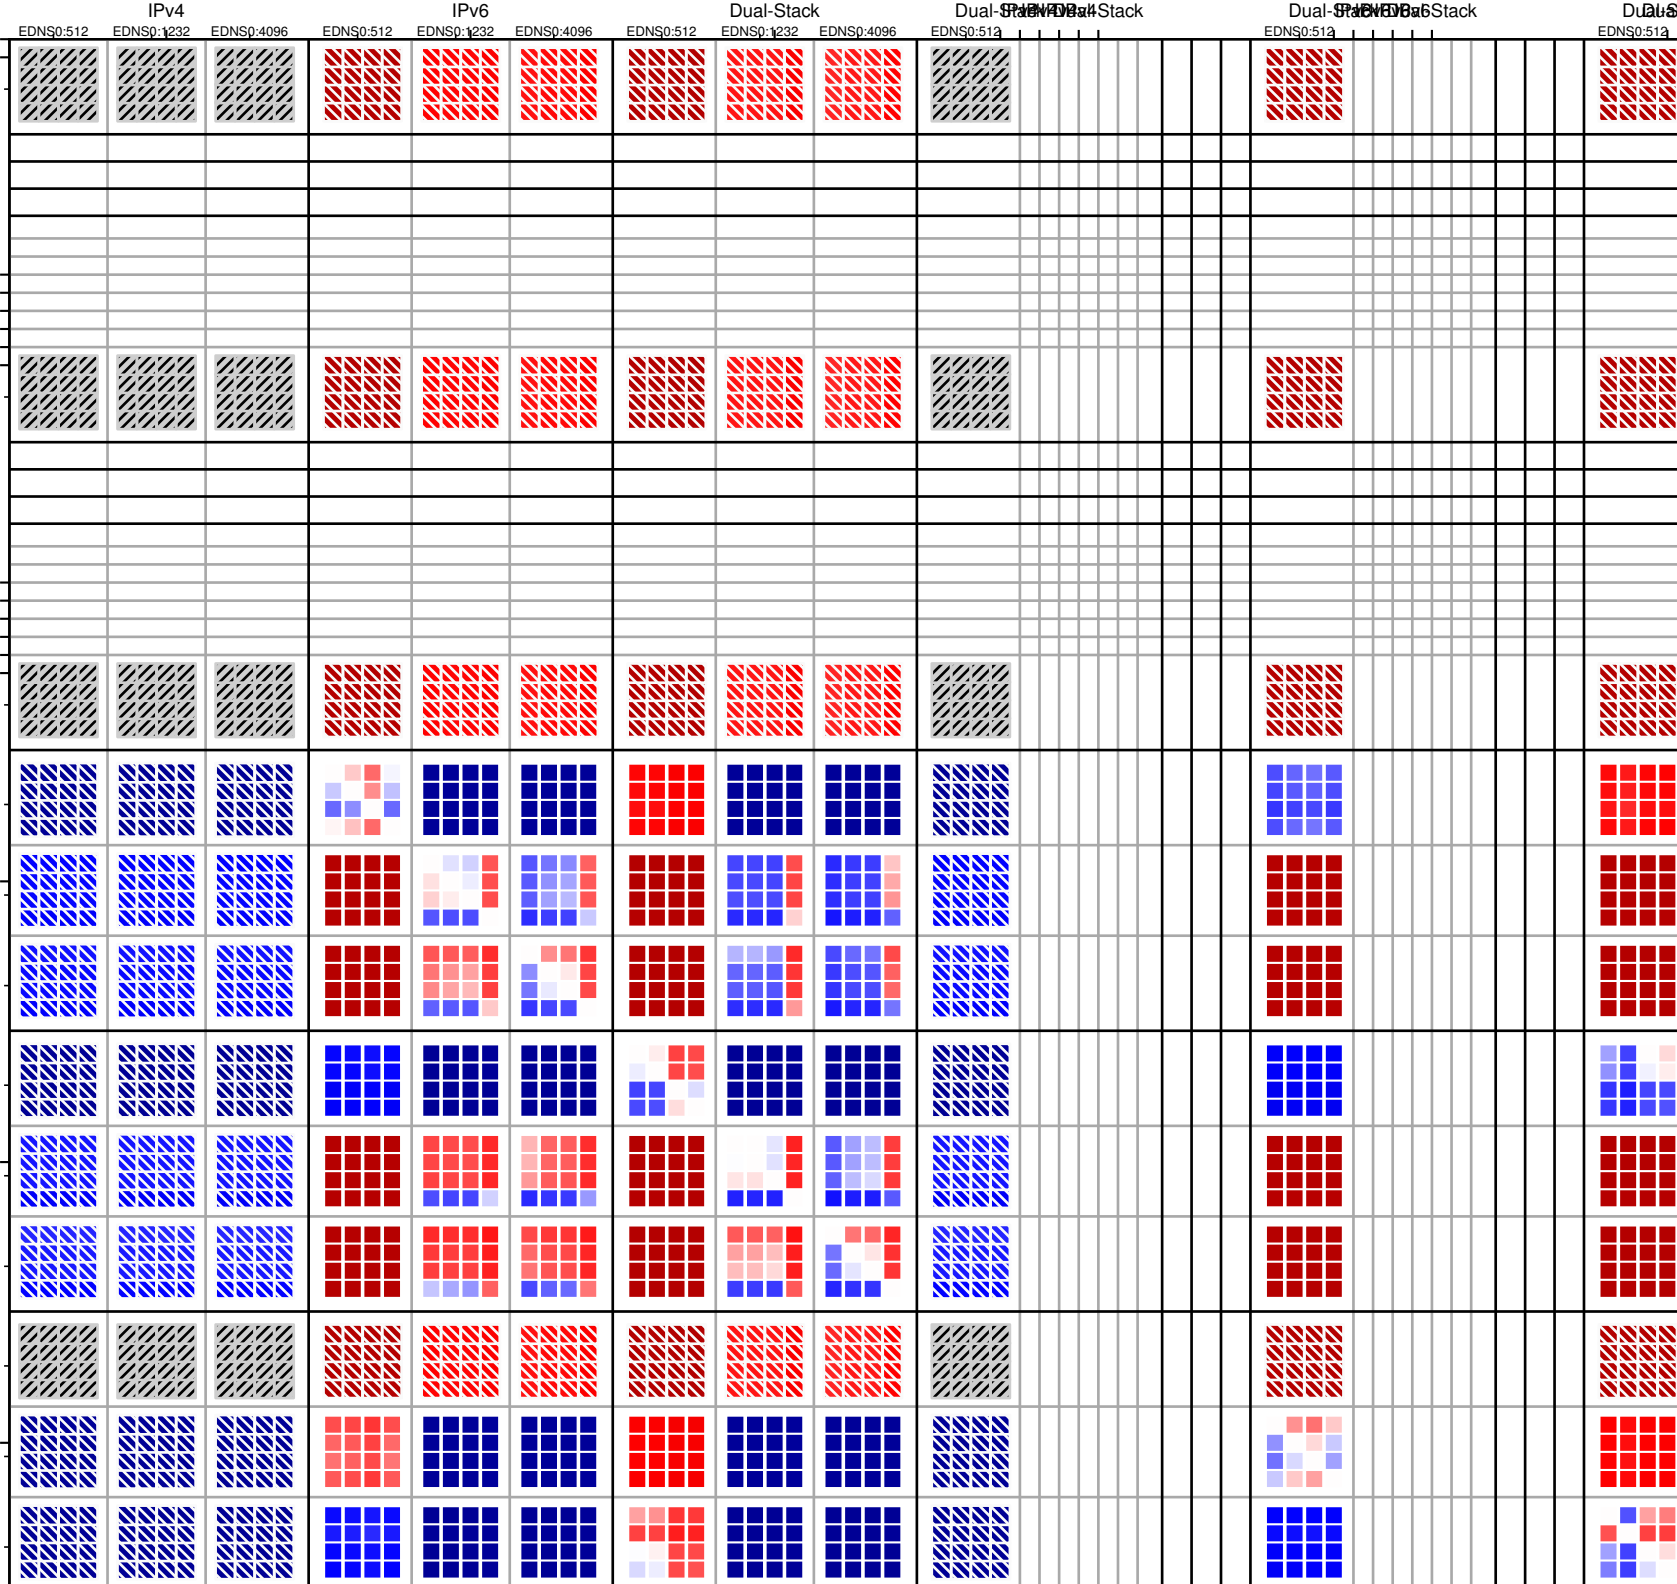

no_dnssec-v6_tcp_count

1500
1280 (PMTUD)
1280 (no PMTUD)
Path 1280 (no PMTUD)

1500
1280 (PMTUD)
1280 (no PMTUD)
Path 1280 (no PMTUD)

1500
1280 (PMTUD)
1280 (no PMTUD)
Path 1280 (no PMTUD)

1500
1280 (PMTUD)
1280 (no PMTUD)
Path 1280 (no PMTUD)

1500
1280 (PMTUD)
1280 (no PMTUD)
Path 1280 (no PMTUD)

1500
1280 (PMTUD)
1280 (no PMTUD)
Path 1280 (no PMTUD)

1500
1280 (PMTUD)
1280 (no PMTUD)
Path 1280 (no PMTUD)

1500
1280 (PMTUD)
1280 (no PMTUD)
Path 1280 (no PMTUD)

1500, LGI
1280 (PMTUD), LGI
1280 (no PMTUD), LGI
Path 1280 (no PMTUD), LGI

1500, LGI
1280 (PMTUD), LGI
1280 (no PMTUD), LGI
Path 1280 (no PMTUD), LGI

1500, LGI
1280 (PMTUD), LGI
1280 (no PMTUD), LGI
Path 1280 (no PMTUD), LGI