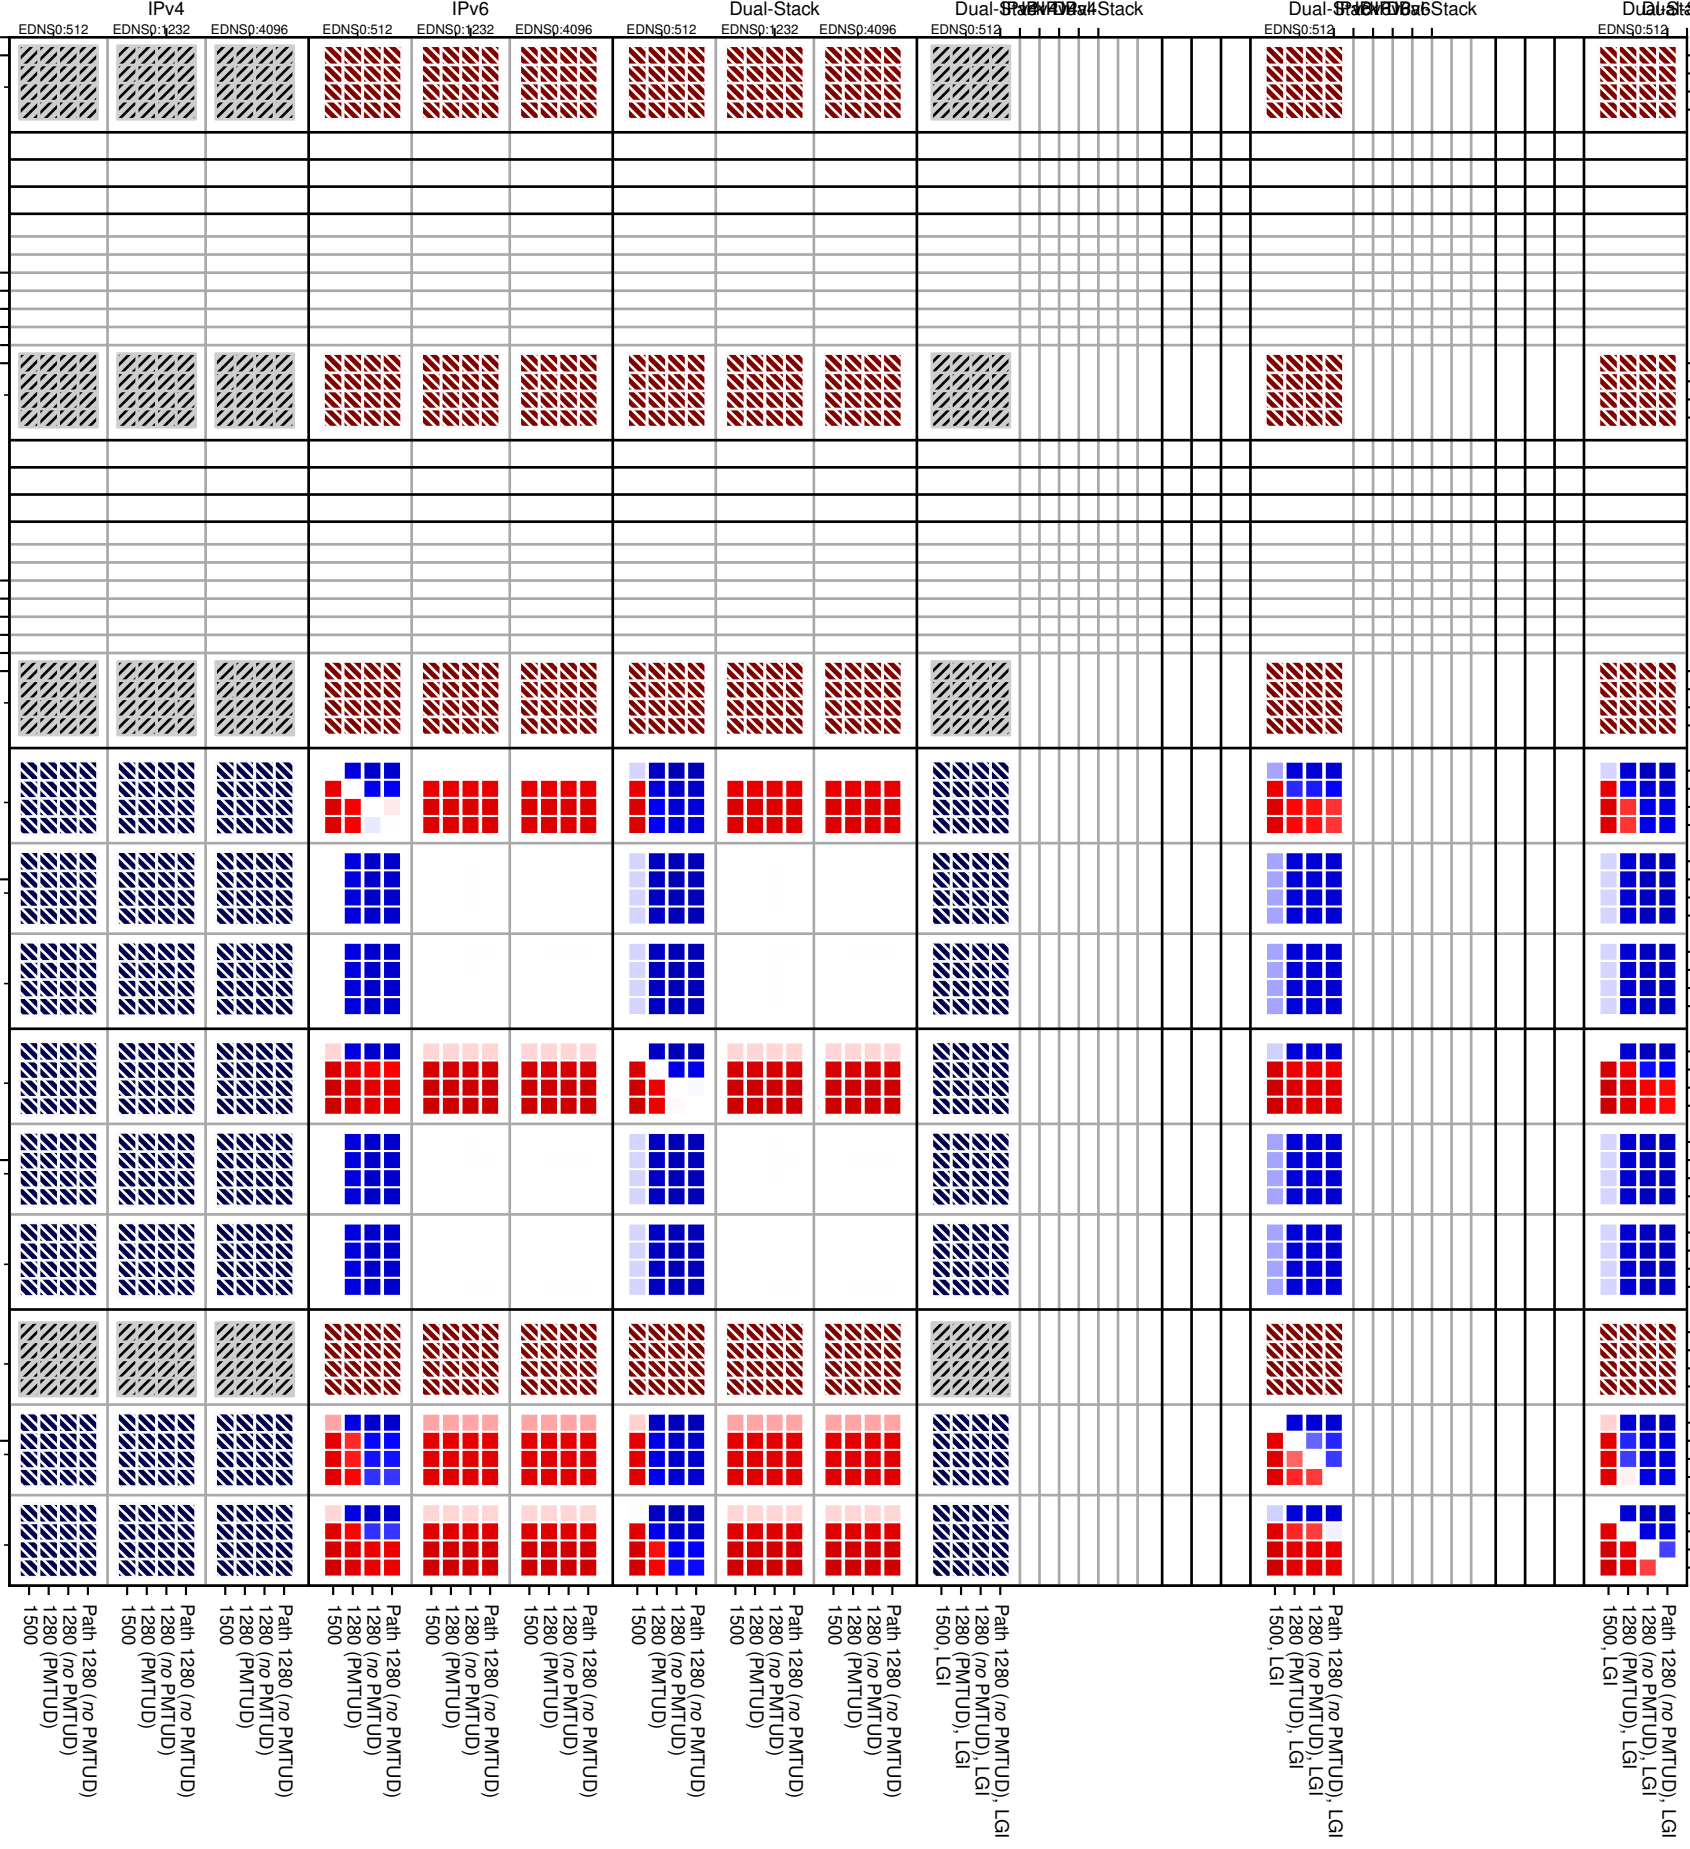

# no\_dnssec-v6-TCP\_server\_mss\_ok

1500  
 1280 (PMTUD)  
 1280 (no PMTUD)  
 Path 1280 (no PMTUD)

1500  
 1280 (PMTUD)  
 1280 (no PMTUD)  
 Path 1280 (no PMTUD)

1500  
 1280 (PMTUD)  
 1280 (no PMTUD)  
 Path 1280 (no PMTUD)

1500  
 1280 (PMTUD)  
 1280 (no PMTUD)  
 Path 1280 (no PMTUD)

1500  
 1280 (PMTUD)  
 1280 (no PMTUD)  
 Path 1280 (no PMTUD)

1500  
 1280 (PMTUD)  
 1280 (no PMTUD)  
 Path 1280 (no PMTUD)

1500, LGI  
 1280 (PMTUD), LGI  
 1280 (no PMTUD), LGI  
 Path 1280 (no PMTUD), LGI

1500, LGI  
 1280 (PMTUD), LGI  
 1280 (no PMTUD), LGI  
 Path 1280 (no PMTUD), LGI

1500, LGI  
 1280 (PMTUD), LGI  
 1280 (no PMTUD), LGI  
 Path 1280 (no PMTUD), LGI

$$f(V) = \log(|\%_{nssets}(X) - \%_{nssets}(Y)|)$$