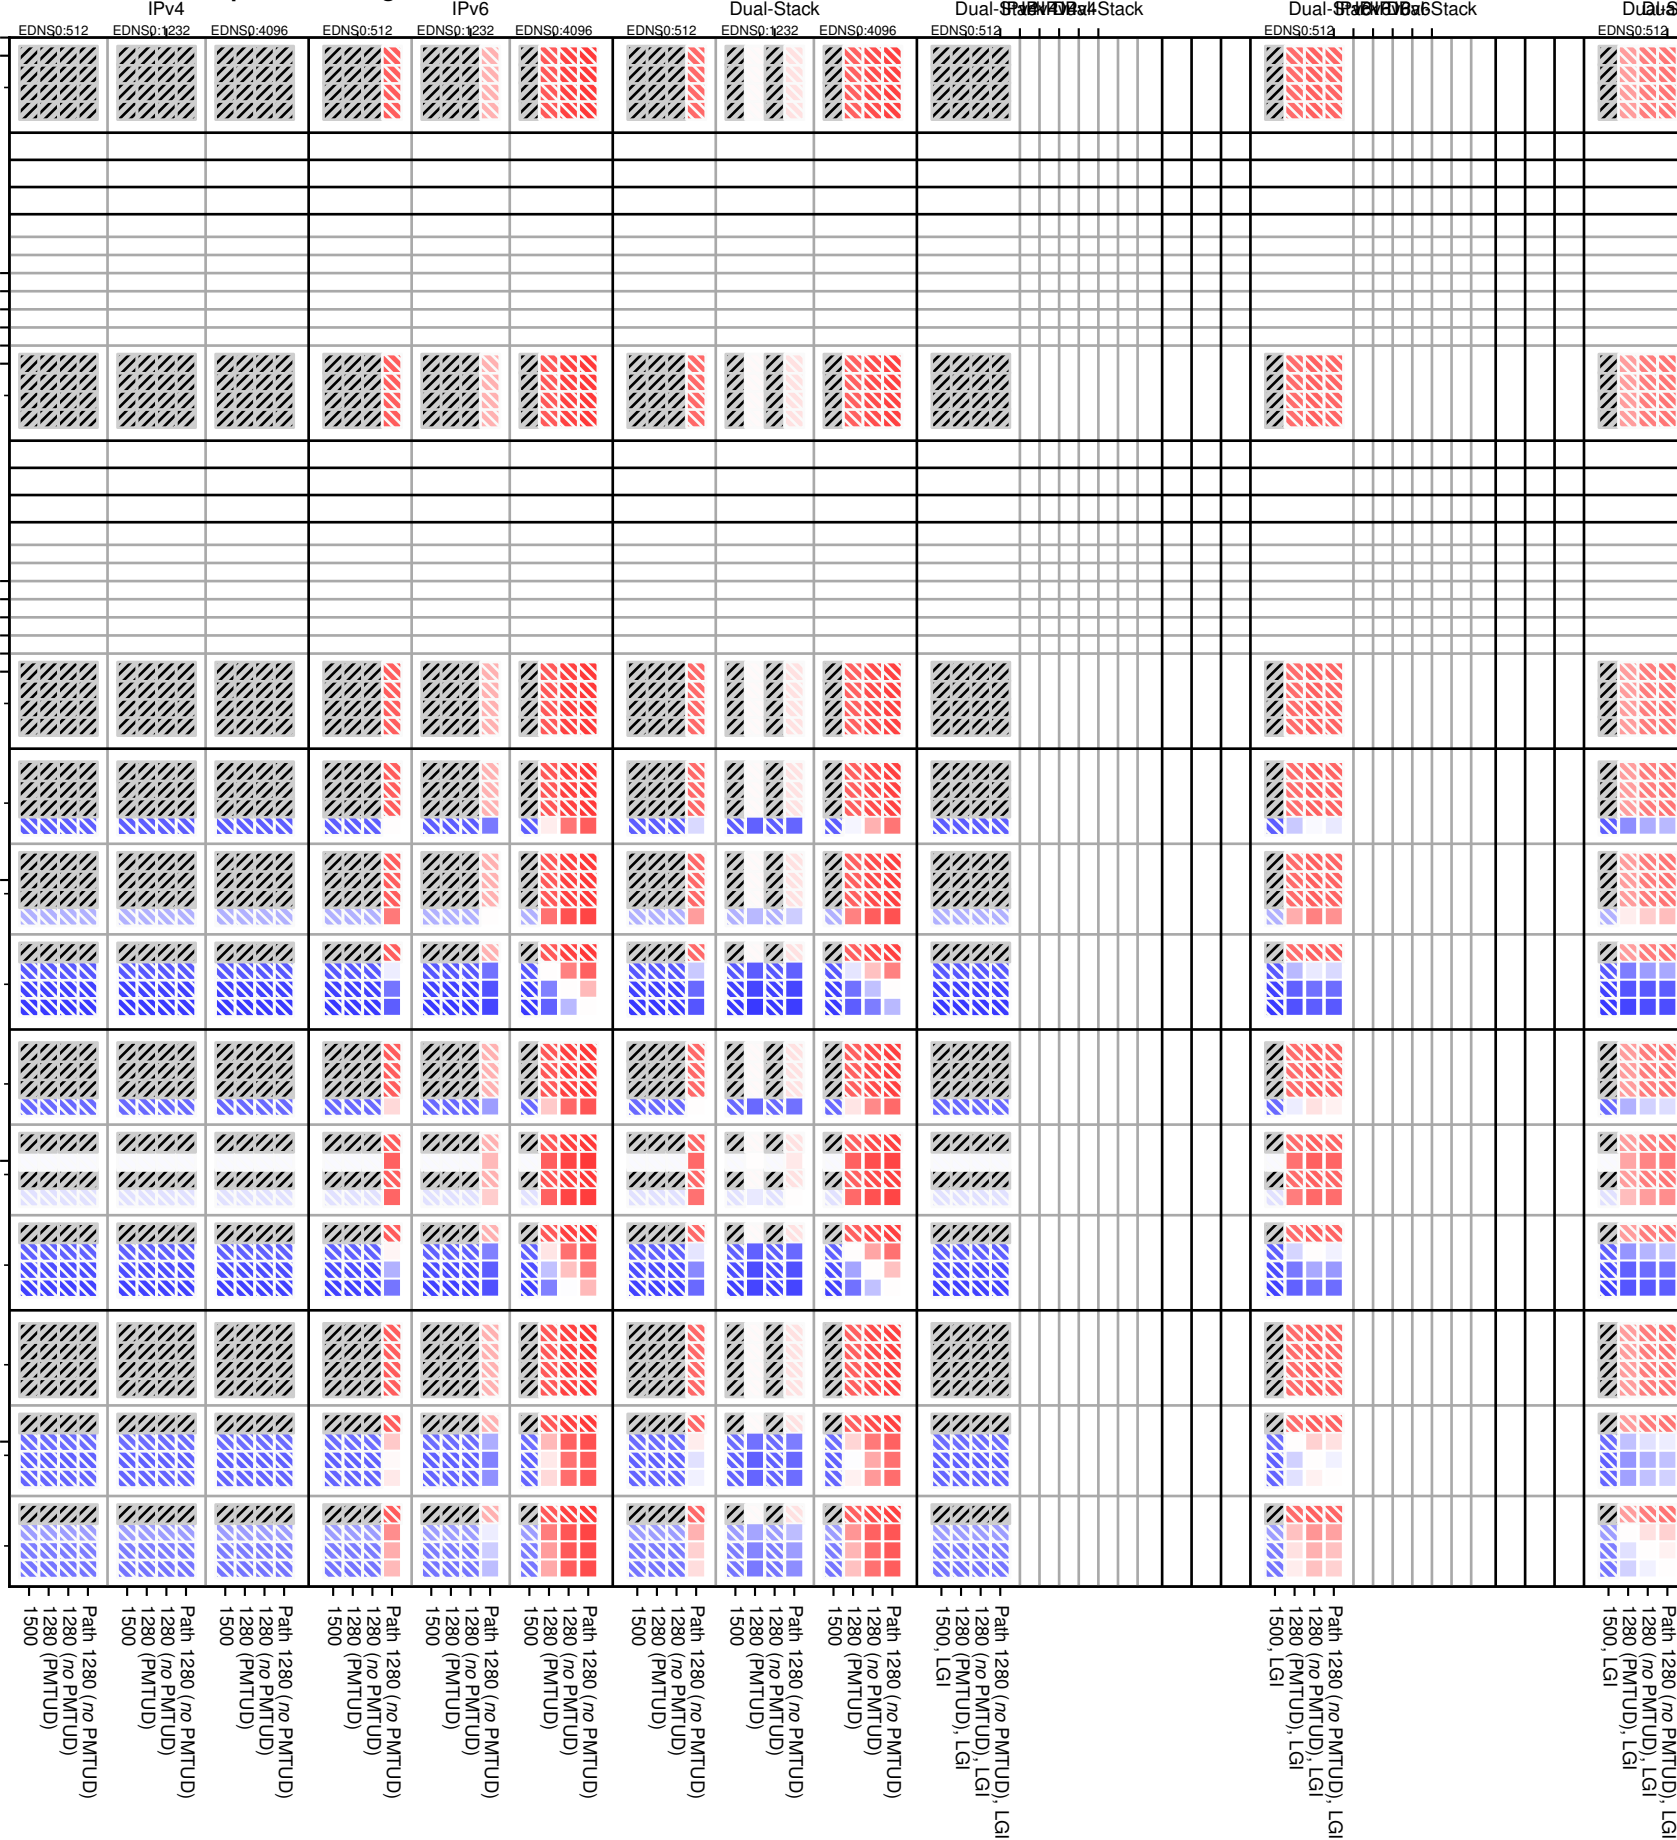

# no\_dnssec-v6-UDP\_packet\_too\_big

1500  
 1280 (PMTUD)  
 1280 (no PMTUD)  
 Path 1280 (no PMTUD)

1500  
 1280 (PMTUD)  
 1280 (no PMTUD)  
 Path 1280 (no PMTUD)

1500  
 1280 (PMTUD)  
 1280 (no PMTUD)  
 Path 1280 (no PMTUD)

1500  
 1280 (PMTUD)  
 1280 (no PMTUD)  
 Path 1280 (no PMTUD)

1500  
 1280 (PMTUD)  
 1280 (no PMTUD)  
 Path 1280 (no PMTUD)

1500  
 1280 (PMTUD)  
 1280 (no PMTUD)  
 Path 1280 (no PMTUD)

1500, LGI  
 1280 (PMTUD), LGI  
 1280 (no PMTUD), LGI  
 Path 1280 (no PMTUD), LGI

1500, LGI  
 1280 (PMTUD), LGI  
 1280 (no PMTUD), LGI  
 Path 1280 (no PMTUD), LGI

1500, LGI  
 1280 (PMTUD), LGI  
 1280 (no PMTUD), LGI  
 Path 1280 (no PMTUD), LGI

$$f(V) = \log(|\%nssets(X) - \%nssets(Y)|)$$