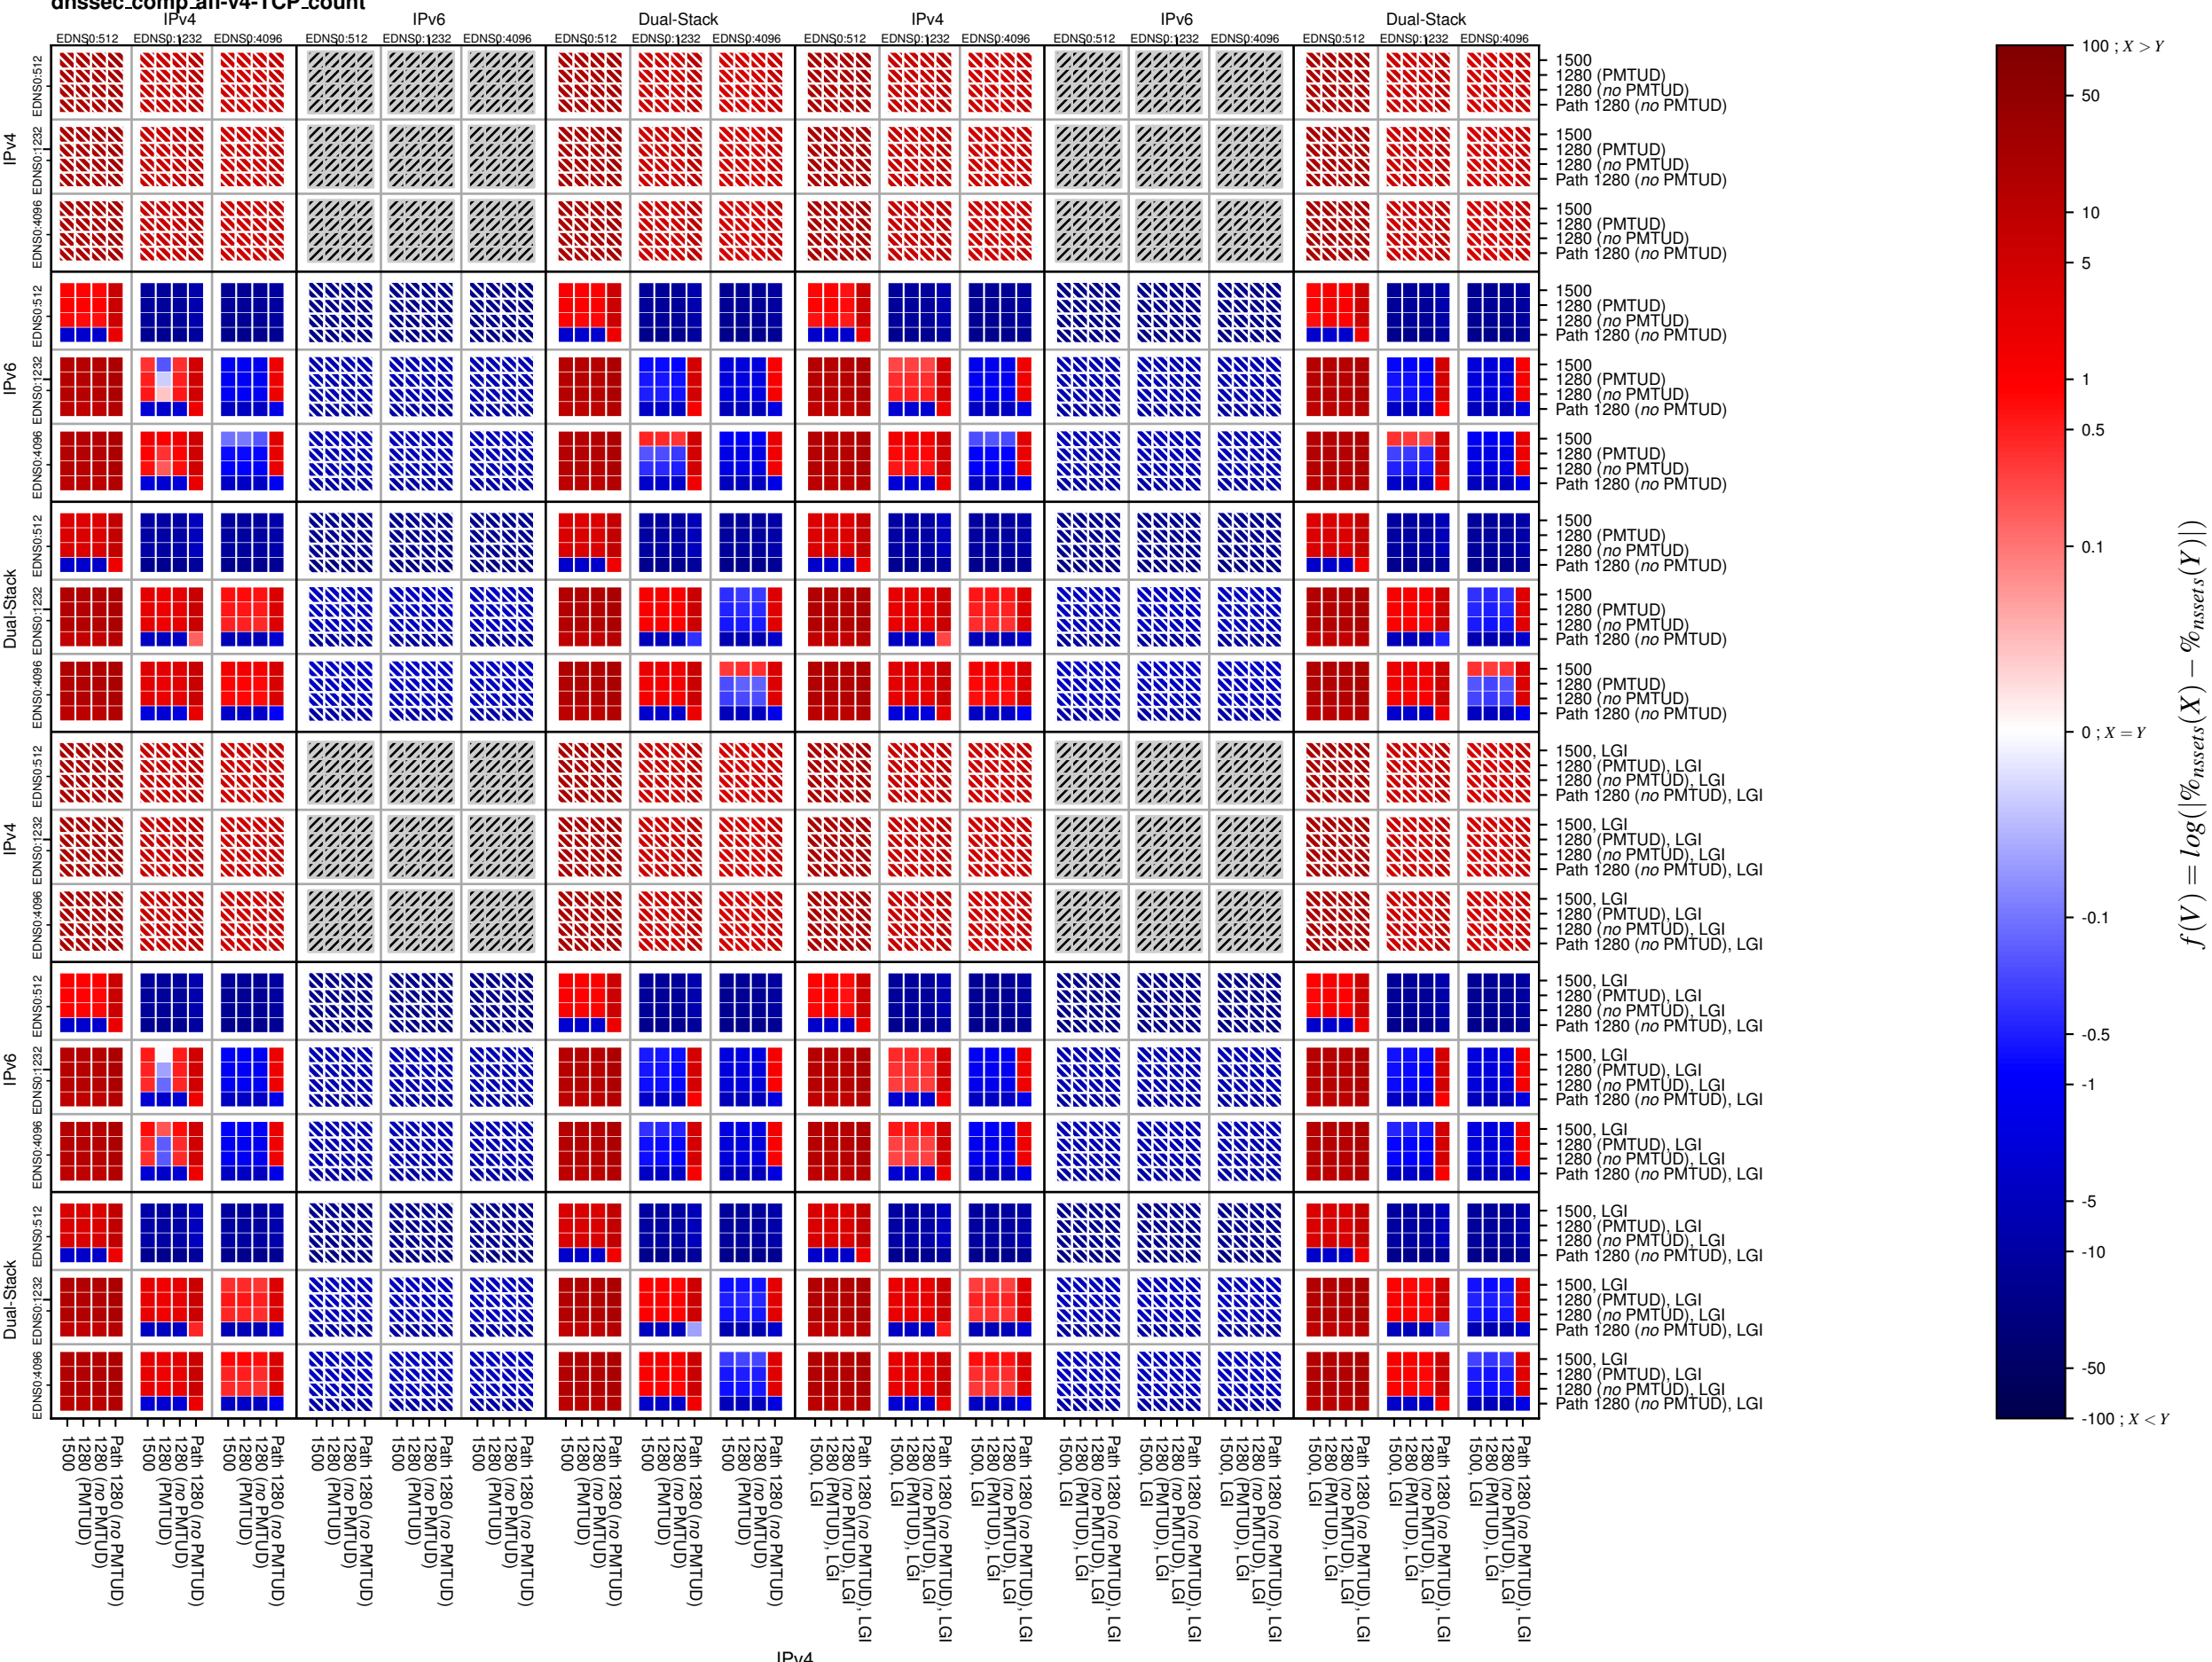

dnssec_comp_afi-v4-TCP_count

IPv4