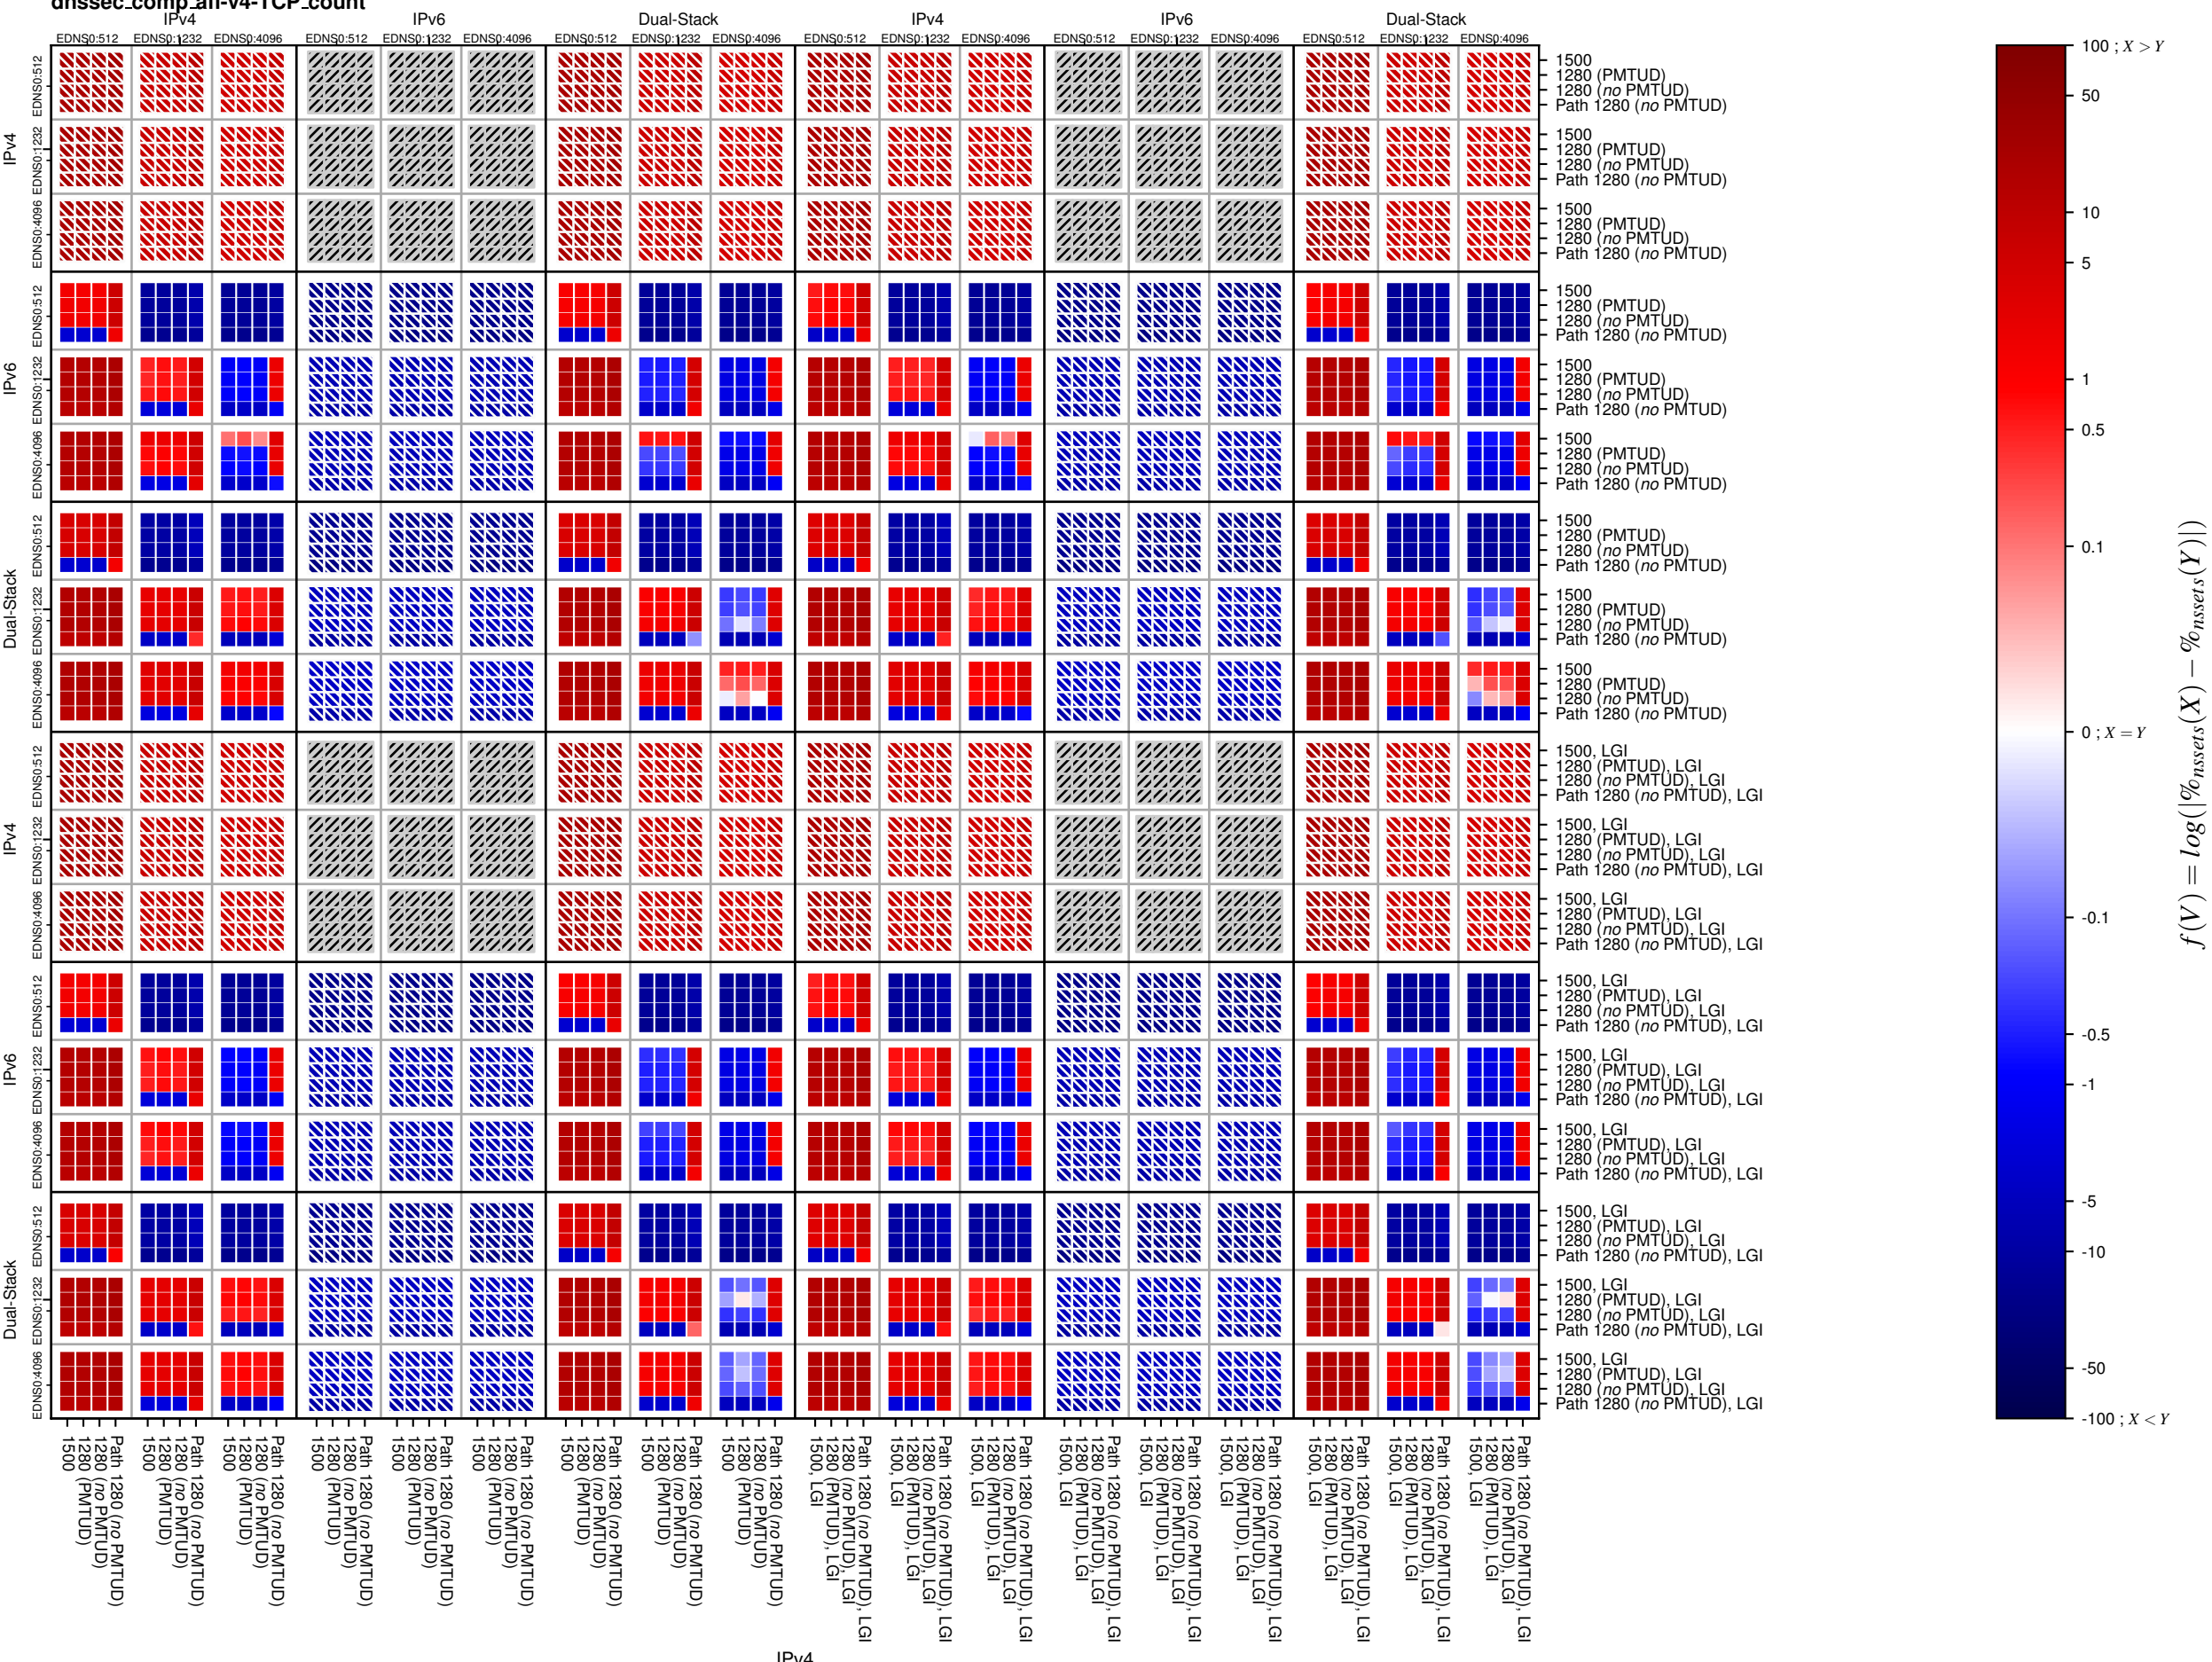

dnssec_comp_afi-v4-TCP_count

IPv4